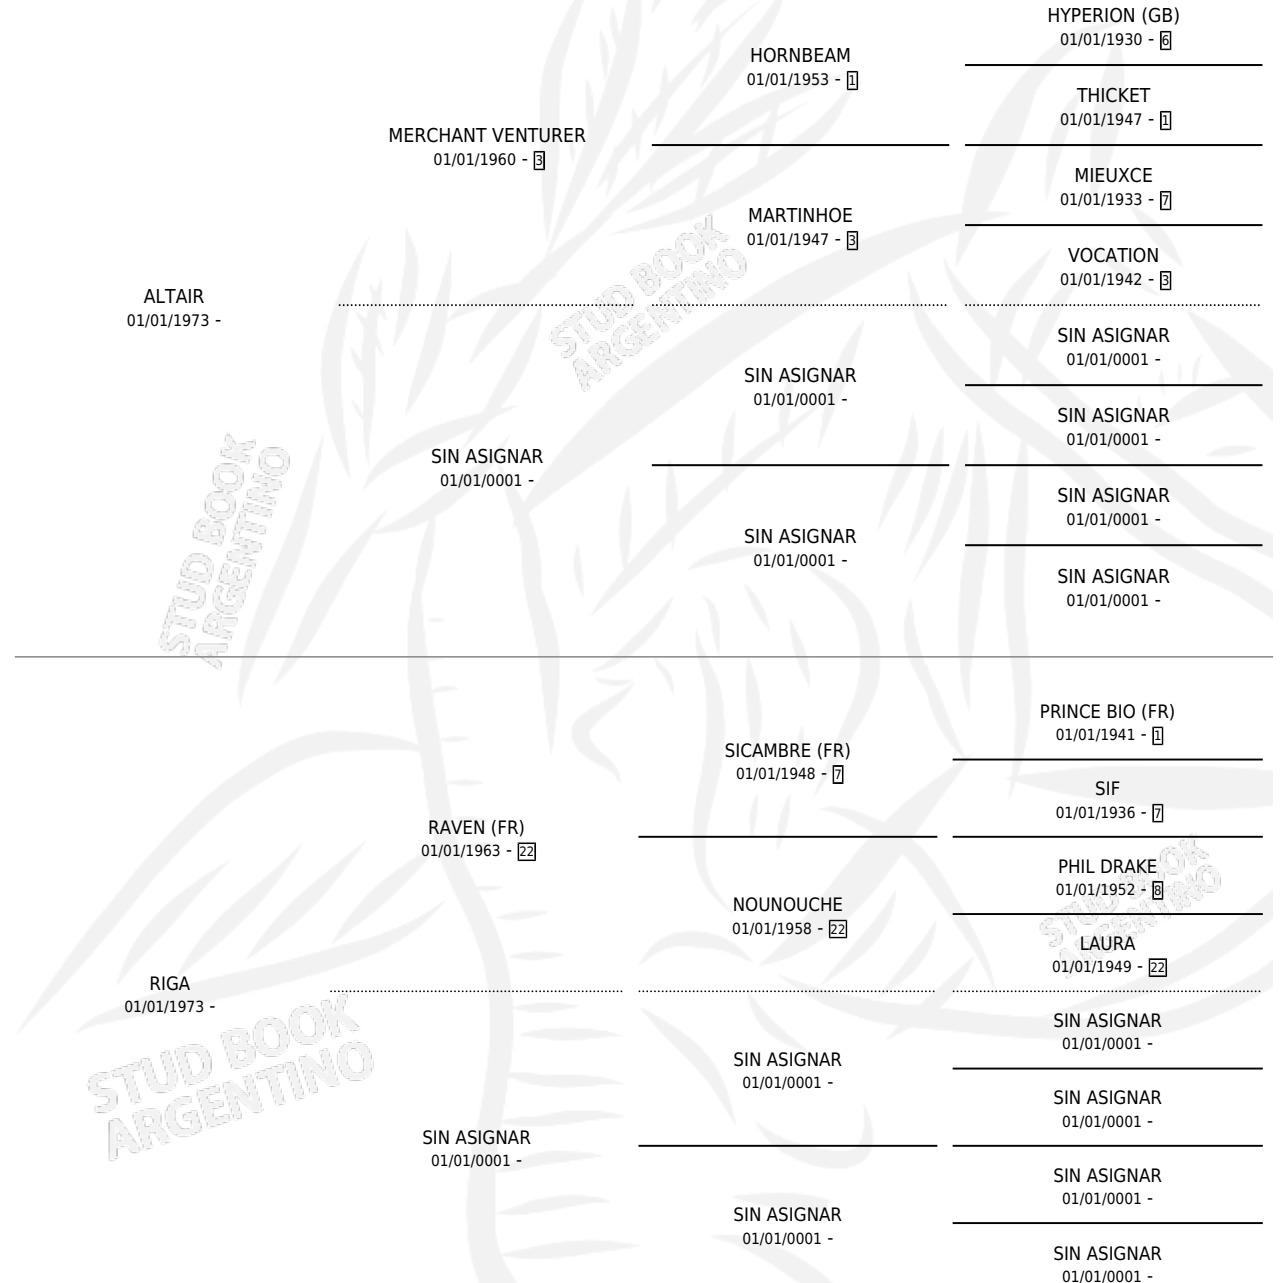

RIGATA

por **ALTAIR** y **RIGA** por **RAVEN (FR)**

Argentina · Hembra · Alazan · SP · 25/08/1985
Familia · Volumen 32

ESTADO

TIPIFICACIÓN SANGUÍNEA	X
TIPIFICACIÓN POR ADN	X
PASAPORTE	X
IDENTIFICACIÓN POR MICROCHIP	X
REPRODUCTOR	X

Lugar de nacimiento: El Mistol

Criador: Sin dato

PEDIGREE