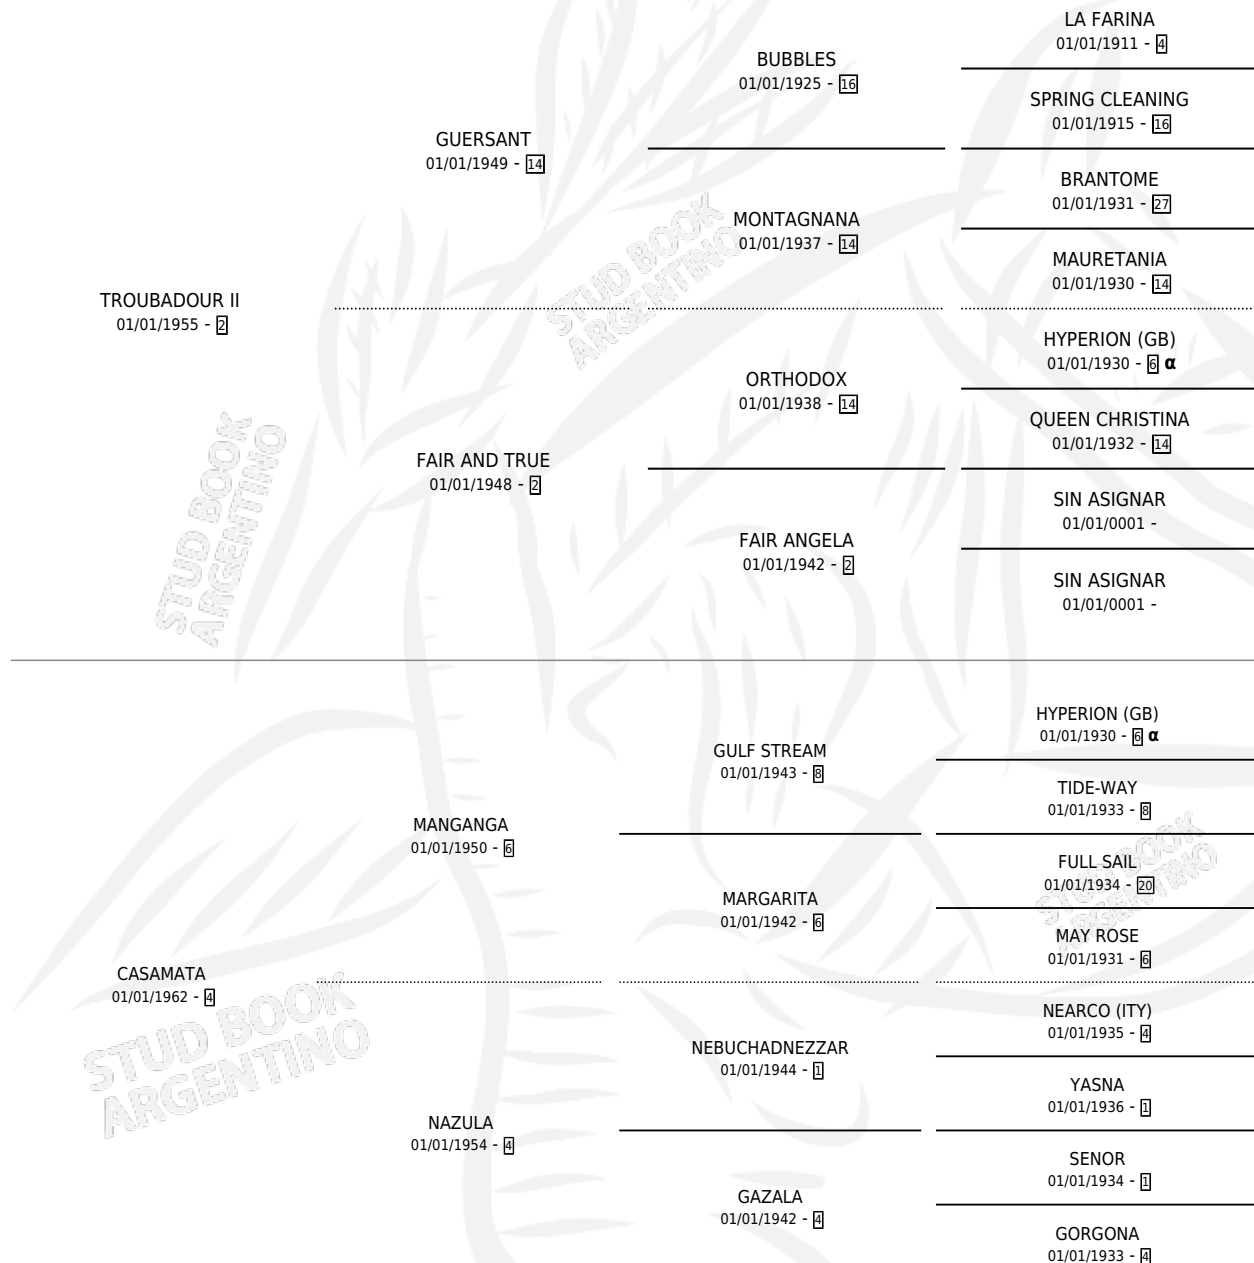

# FORTEZA

por TROUBADOUR II y CASAMATA por MANGANGA

## PEDIGREE

Argentina · Hembra · Alazan · SP · 01/01/1968  
Familia 4-p · Volumen 26

### ESTADO

TIPIFICACIÓN SANGUÍNEA	X
TIPIFICACIÓN POR ADN	X
PASAPORTE	X
IDENTIFICACIÓN POR MICROCHIP	X
REPRODUCTOR	✓

**Lugar de nacimiento:** Campo particular

**Criador:** Sin dato

~

### HIJOS

	MACHOS	HEMBRAS
3 NACIERON	1	2
SIN ACTUACIONES		

INBREEDING : α

S

mientos 0 / Efectividad 0.00%

PADRILLO	PRODUCTO	CRIADOR	1ER SERVICIO	ÚLTIMO SERVICIO
SPICE	∅			
SPICE	∅			

**FORTEZA**

**Datos oficiales del Stud Book Argentino**