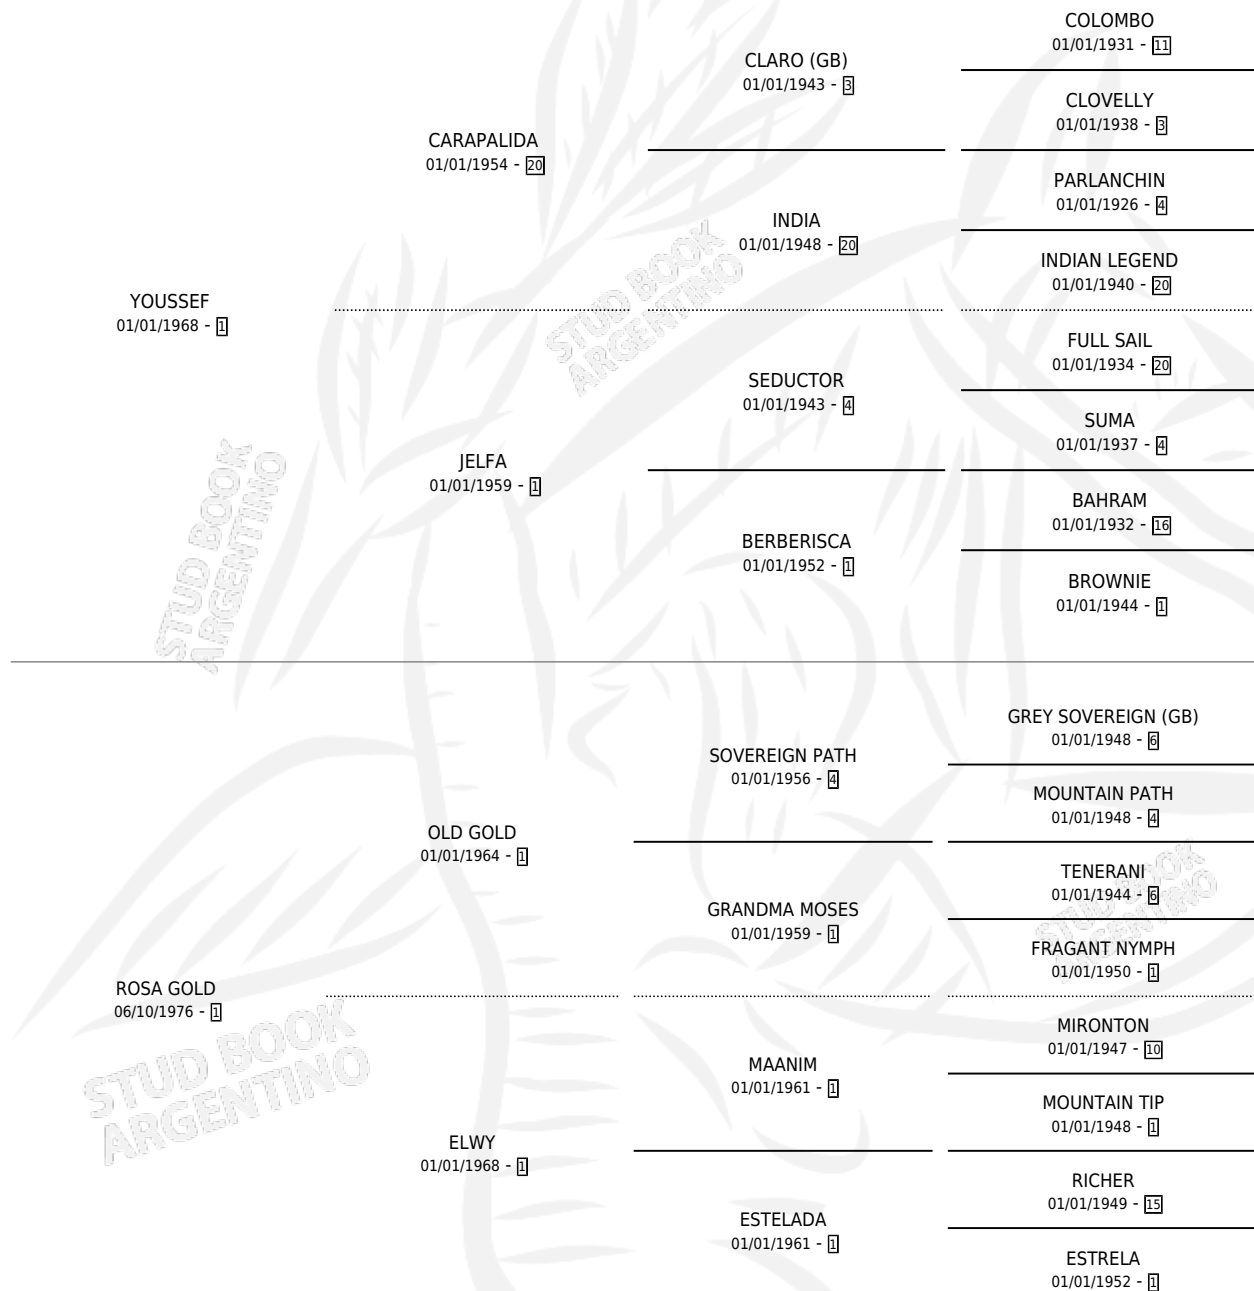

ALLAN KARDEC

por YOUSSEF y ROSA GOLD por OLD GOLD

Argentina · Macho · Zaino Negro · SP · 04/11/1985
Familia 1-m · Volumen 32

ESTADO

TIPIFICACIÓN SANGUÍNEA	X
TIPIFICACIÓN POR ADN	X
PASAPORTE	X
IDENTIFICACIÓN POR MICROCHIP	X
REPRODUCTOR	X

Lugar de nacimiento: Tierra Nuestra

Criador: Tierra Nuestra

PEDIGREE

ALLAN KARDEC

Datos oficiales del Stud Book Argentino

Documento generado el 05/05/2026

studbook.org.ar