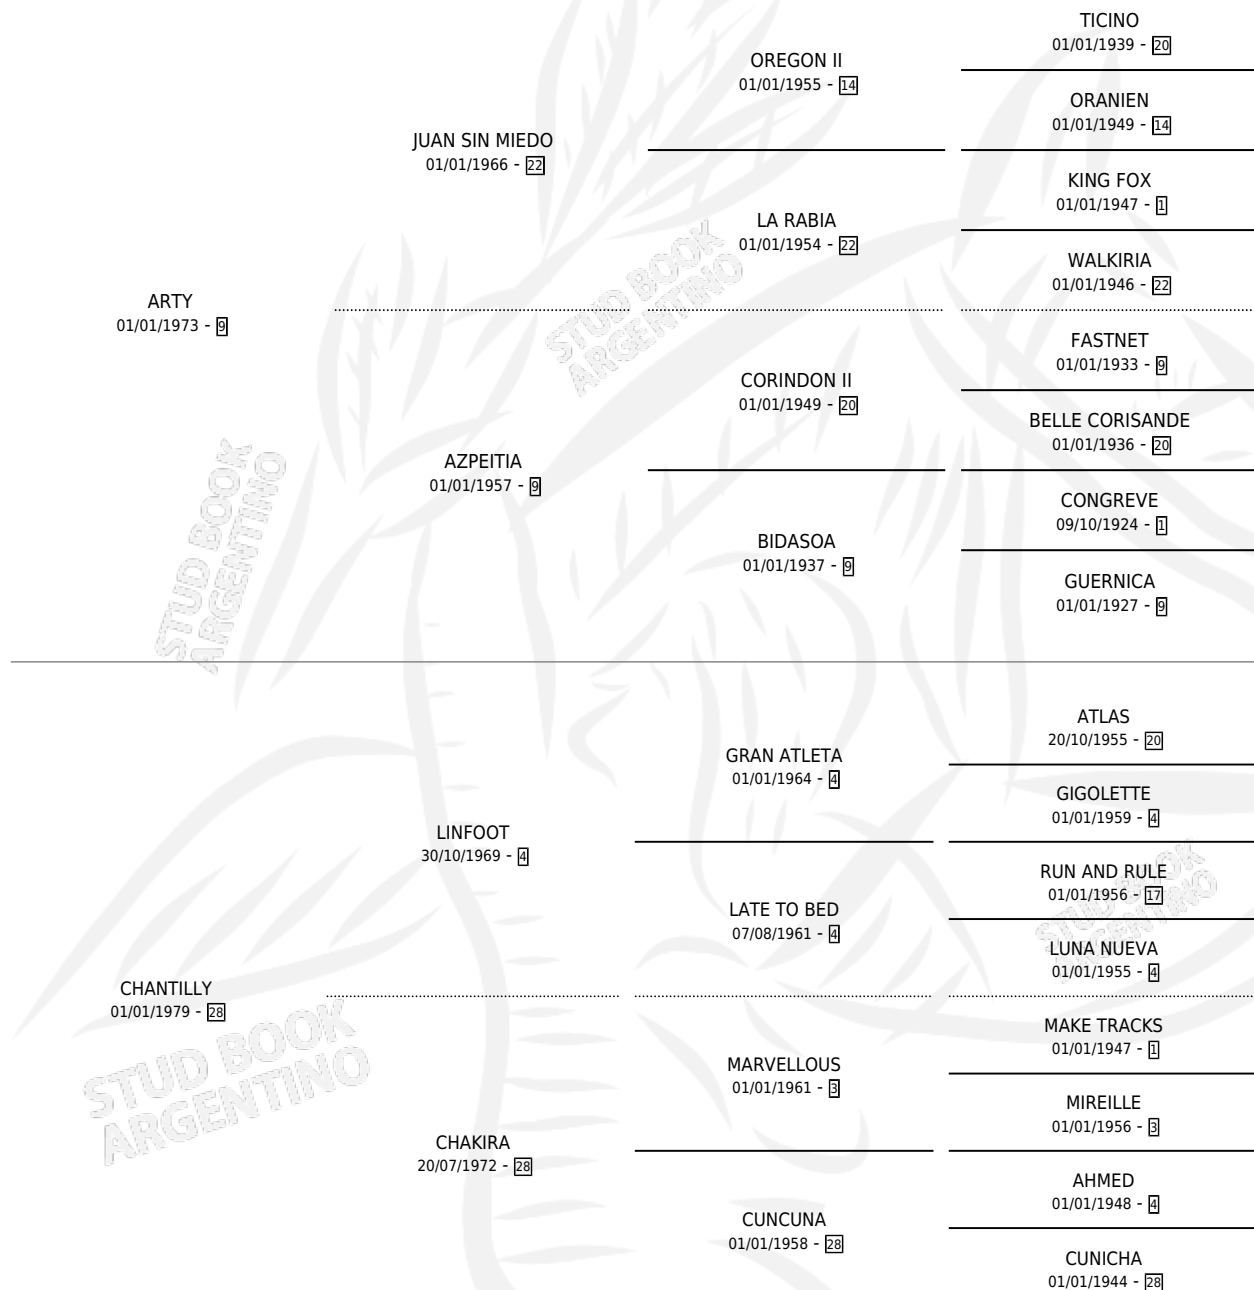

ARTILLY

por ARTY y CHANTILLY por LINFOOT

Argentina · Hembra · Zaino Colorado · SP · 08/10/1985
Familia 28 · Volumen 32

ESTADO

TIPIFICACIÓN SANGUÍNEA	✓
TIPIFICACIÓN POR ADN	X
PASAPORTE	X
IDENTIFICACIÓN POR MICROCHIP	X
REPRODUCTOR	✓

Lugar de nacimiento: La Realidad

Criador: Sin dato

~

HIJOS

	MACHOS	HEMBRAS
2 NACIERON	1	1
1 CORRIERON	1	0

SIN ACTUACIONES

PEDIGREE