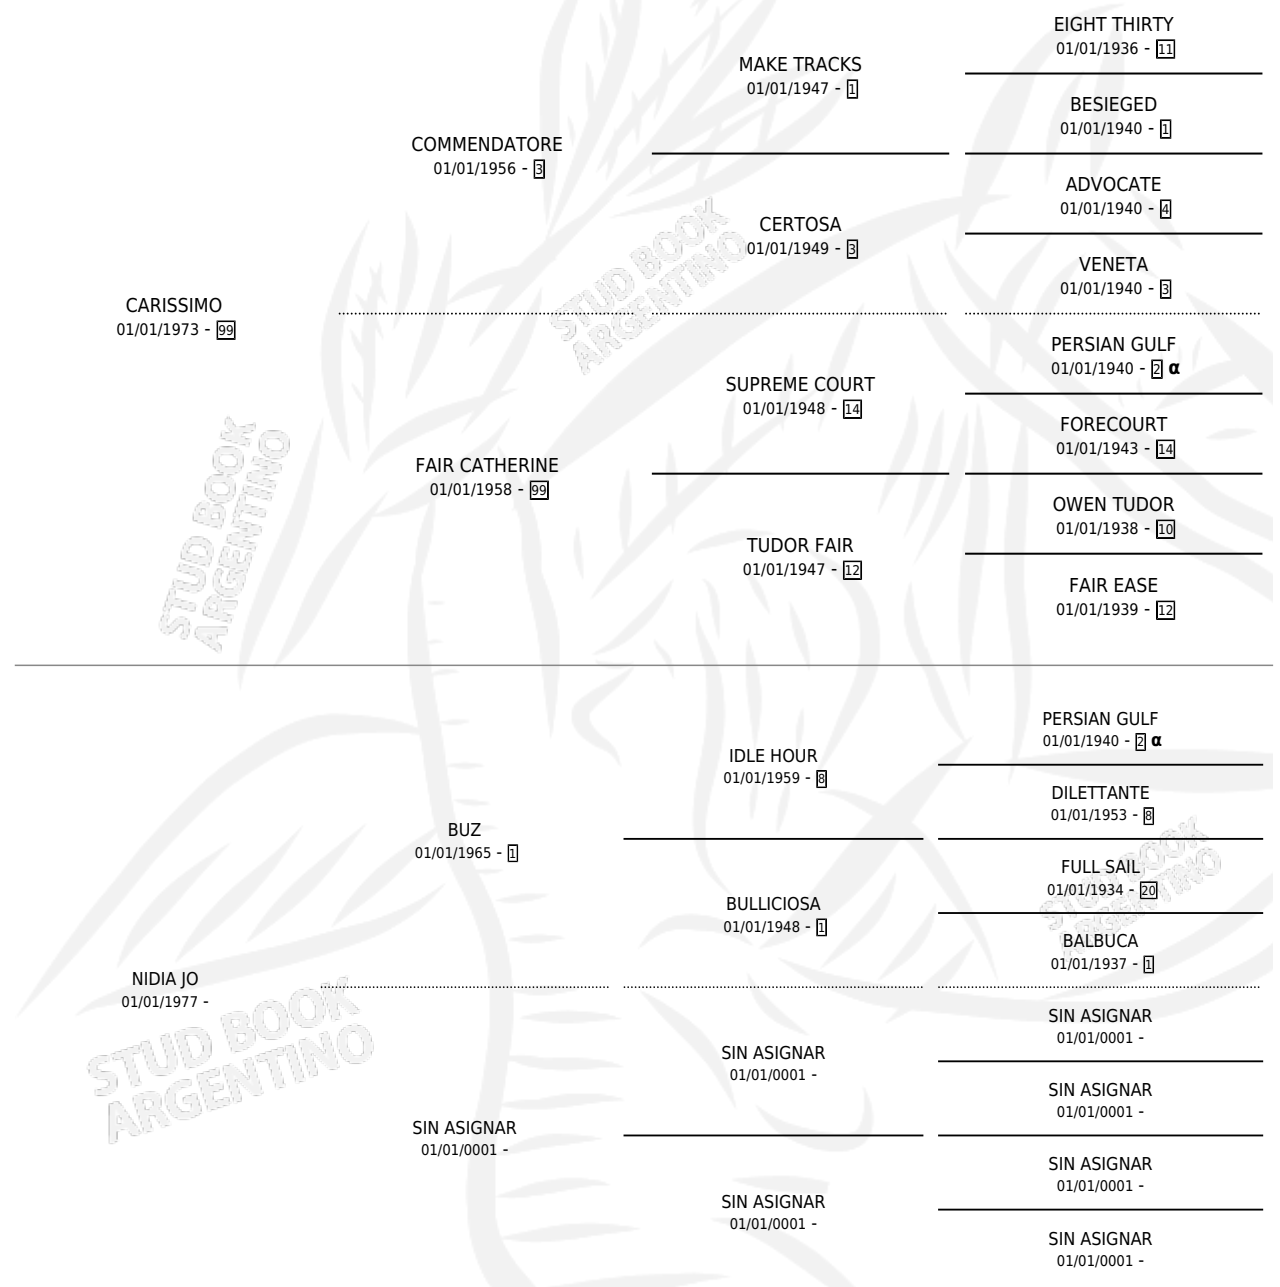

Lugar de nacimiento: El Schert

Criador: Sin dato

~

HIJOS

	MACHOS	HEMBRAS
1 NACIERON	0	1
SIN ACTUACIONES		

INBREEDING : α

S

mientos 1 / Efectividad 20.00%

PADRILLO	PRODUCTO	CRIADOR	1ER SERVICIO	ÚLTIMO SERVICIO
MORTERO KING	Ø		08/09/1994	12/11/1994
MORTERO KING	Ø		23/10/1993	28/10/1993
MORTERO KING	Ø		30/10/1992	04/11/1992
MORTERO KING	Ø		23/08/1991	27/08/1991
MORTERO KING	Ø		04/10/1990	08/10/1990