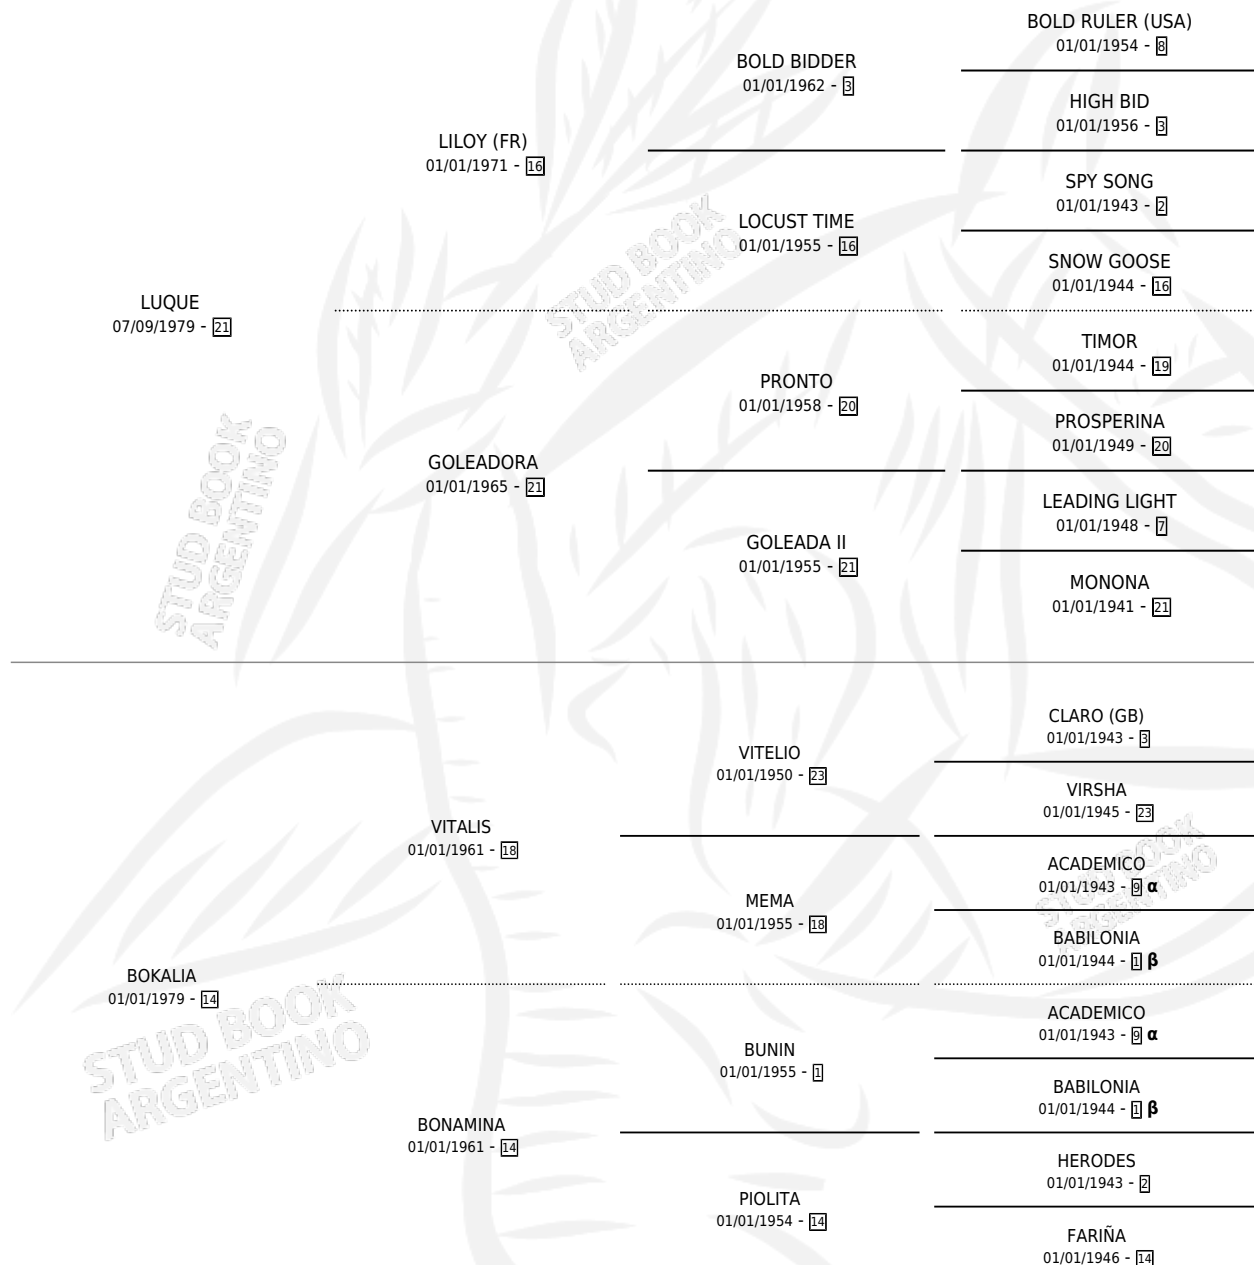

LOY-SOY

por LUQUE y BOKALIA por VITALIS

Argentina · Macho · Zaino · SP · 10/10/1985
Familia 14-f · Volumen 32

ESTADO

TIPIFICACIÓN SANGUÍNEA	X
TIPIFICACIÓN POR ADN	X
PASAPORTE	X
IDENTIFICACIÓN POR MICROCHIP	X
REPRODUCTOR	X

Lugar de nacimiento: Coronel Suarez

Criador: Sin dato

PEDIGREE

INBREEDING : α, β

LOY-SOY

Datos oficiales del Stud Book Argentino

Documento generado el 05/05/2026

studbook.org.ar