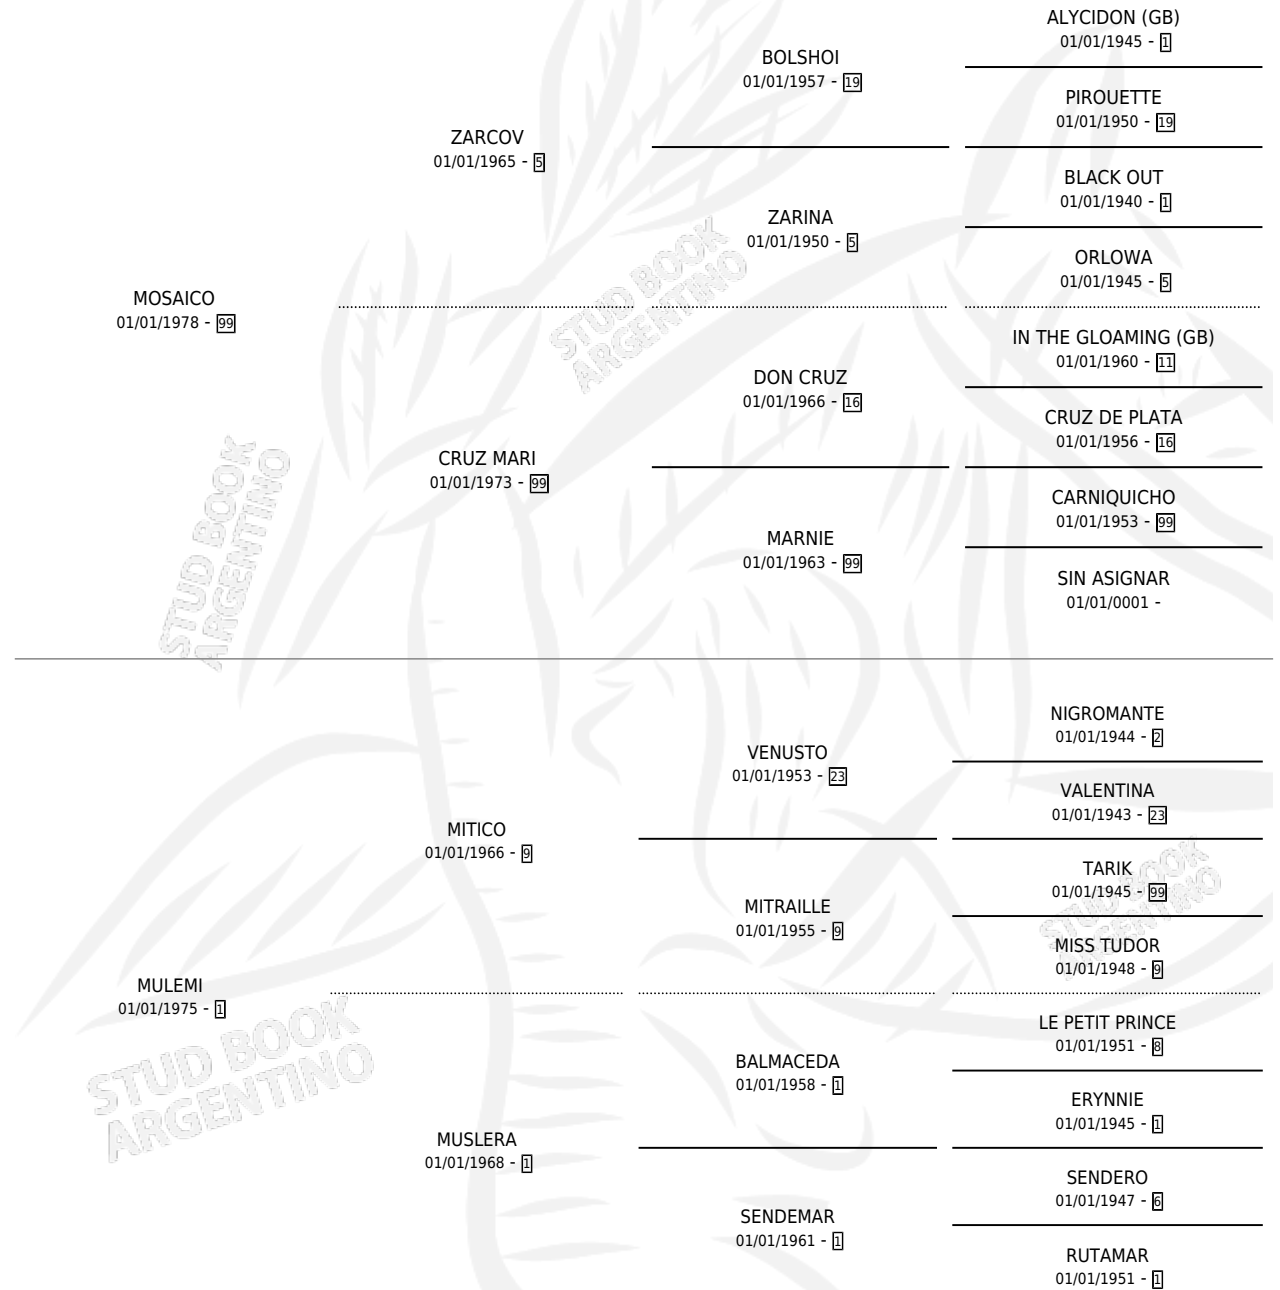

MUGIDO

por **MOSAICO** y **MULEMI** por **MITICO**

Argentina · Macho · Zaino Doradillo · SP · 08/11/1985
Familia 1-o · Volumen 32

ESTADO

TIPIFICACIÓN SANGUÍNEA	X
TIPIFICACIÓN POR ADN	X
PASAPORTE	X
IDENTIFICACIÓN POR MICROCHIP	X
REPRODUCTOR	X

Lugar de nacimiento: Chincagua

Criador: Sin dato

PEDIGREE

MUGIDO

Datos oficiales del Stud Book Argentino

Documento generado el 06/05/2026

studbook.org.ar