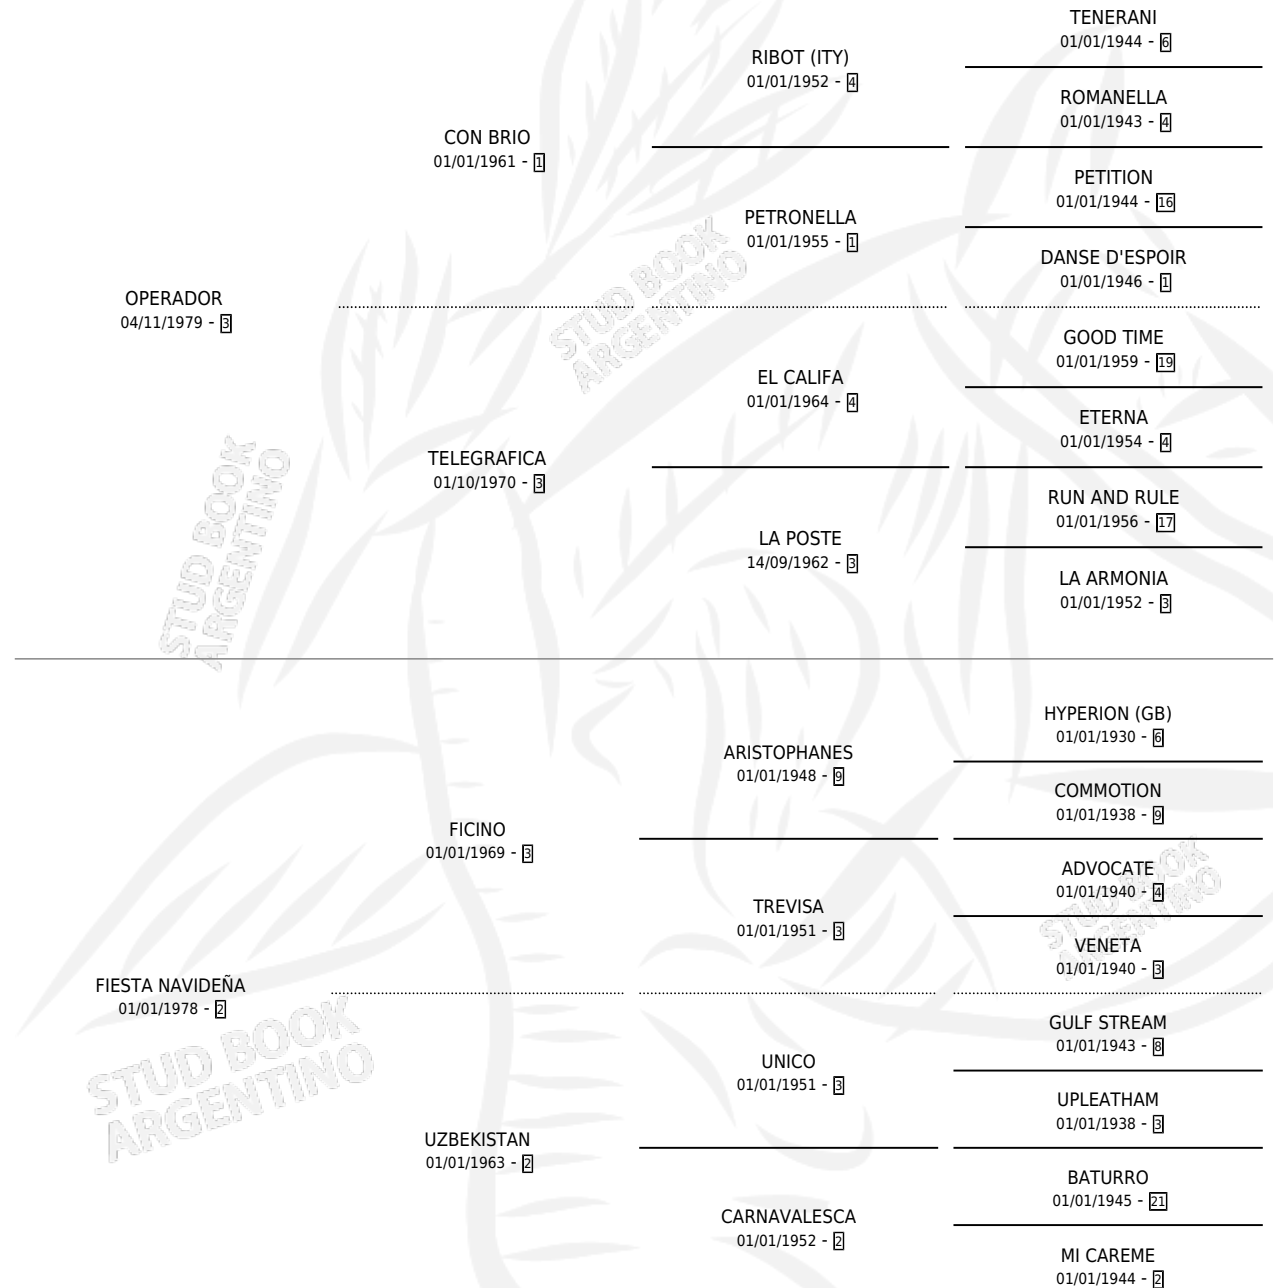

OLMO NAVIDEÑO

por OPERADOR y FIESTA NAVIDEÑA por FICINO

Argentina · Macho · Alazan · SP · 28/10/1985
Familia 2-d · Volumen 32

ESTADO

TIPIFICACIÓN SANGUÍNEA	X
TIPIFICACIÓN POR ADN	X
PASAPORTE	X
IDENTIFICACIÓN POR MICROCHIP	X
REPRODUCTOR	X

Lugar de nacimiento: La Navidad

Criador: Sin dato

PEDIGREE