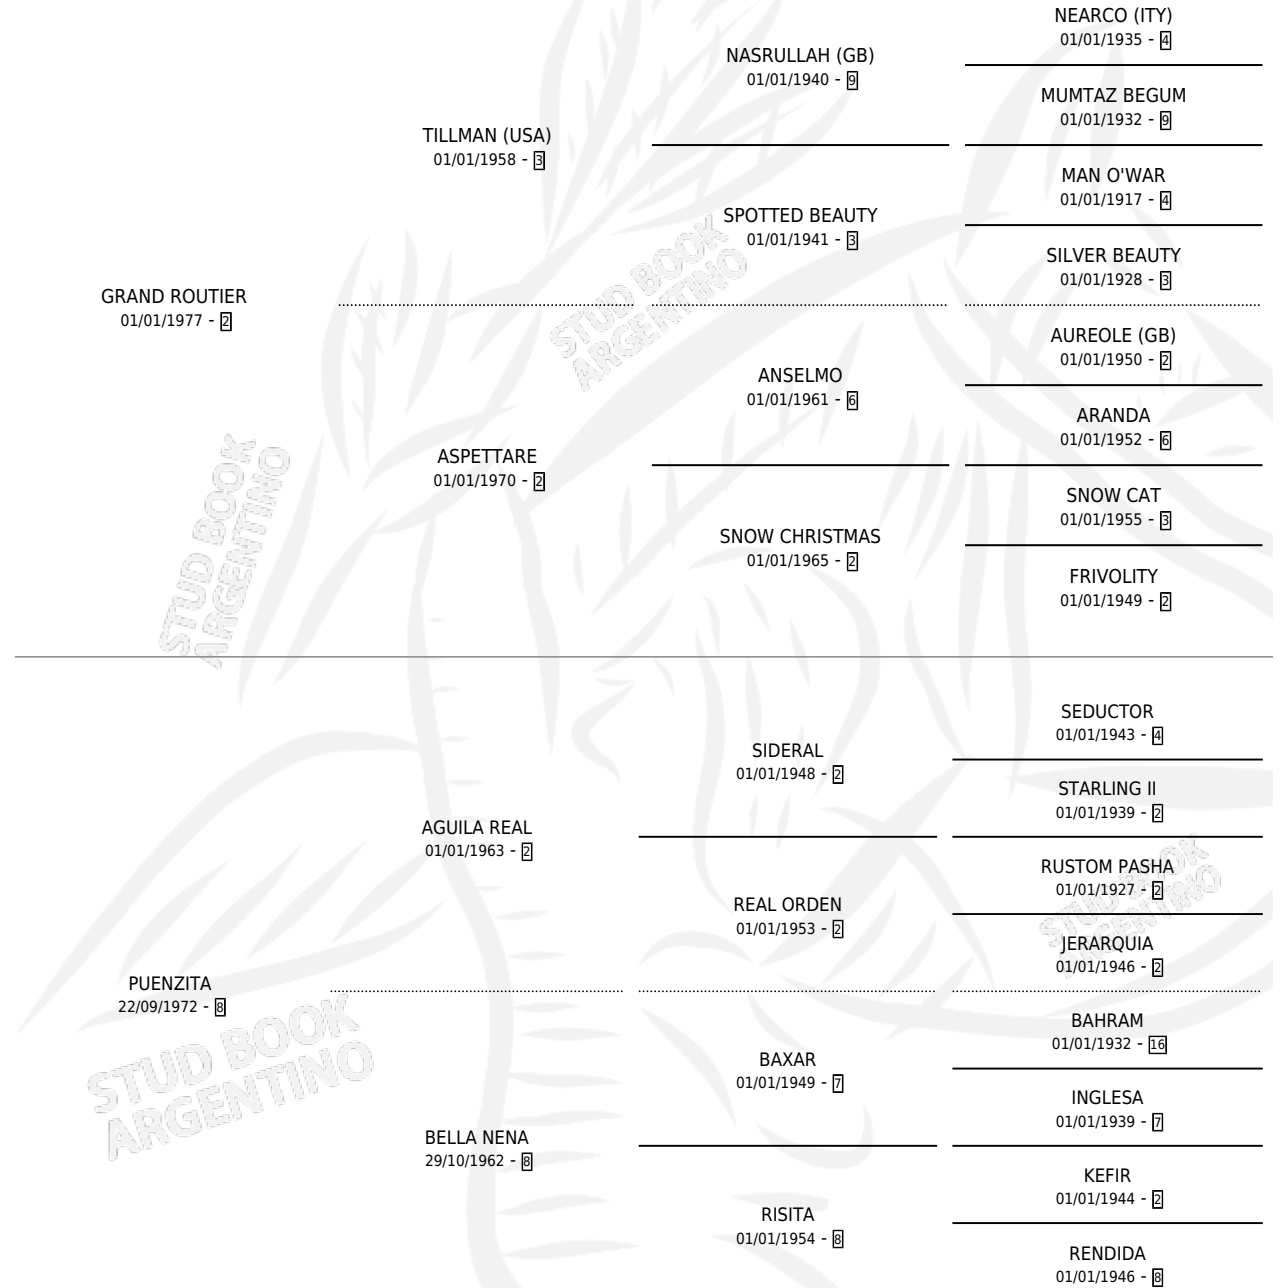

RAYO DE LUNA

por GRAND ROUTIER y PUENZITA por AGUILA REAL

Argentina · Macho · Zaino Colorado · SP · 28/10/1985
Familia 8-d · Volumen 32

ESTADO

TIPIFICACIÓN SANGUÍNEA	X
TIPIFICACIÓN POR ADN	X
PASAPORTE	X
IDENTIFICACIÓN POR MICROCHIP	X
REPRODUCTOR	X

Lugar de nacimiento: Pelete

Criador: Sin dato

PEDIGREE

RAYO DE LUNA

Datos oficiales del Stud Book Argentino

Documento generado el 16/06/2026

studbook.org.ar