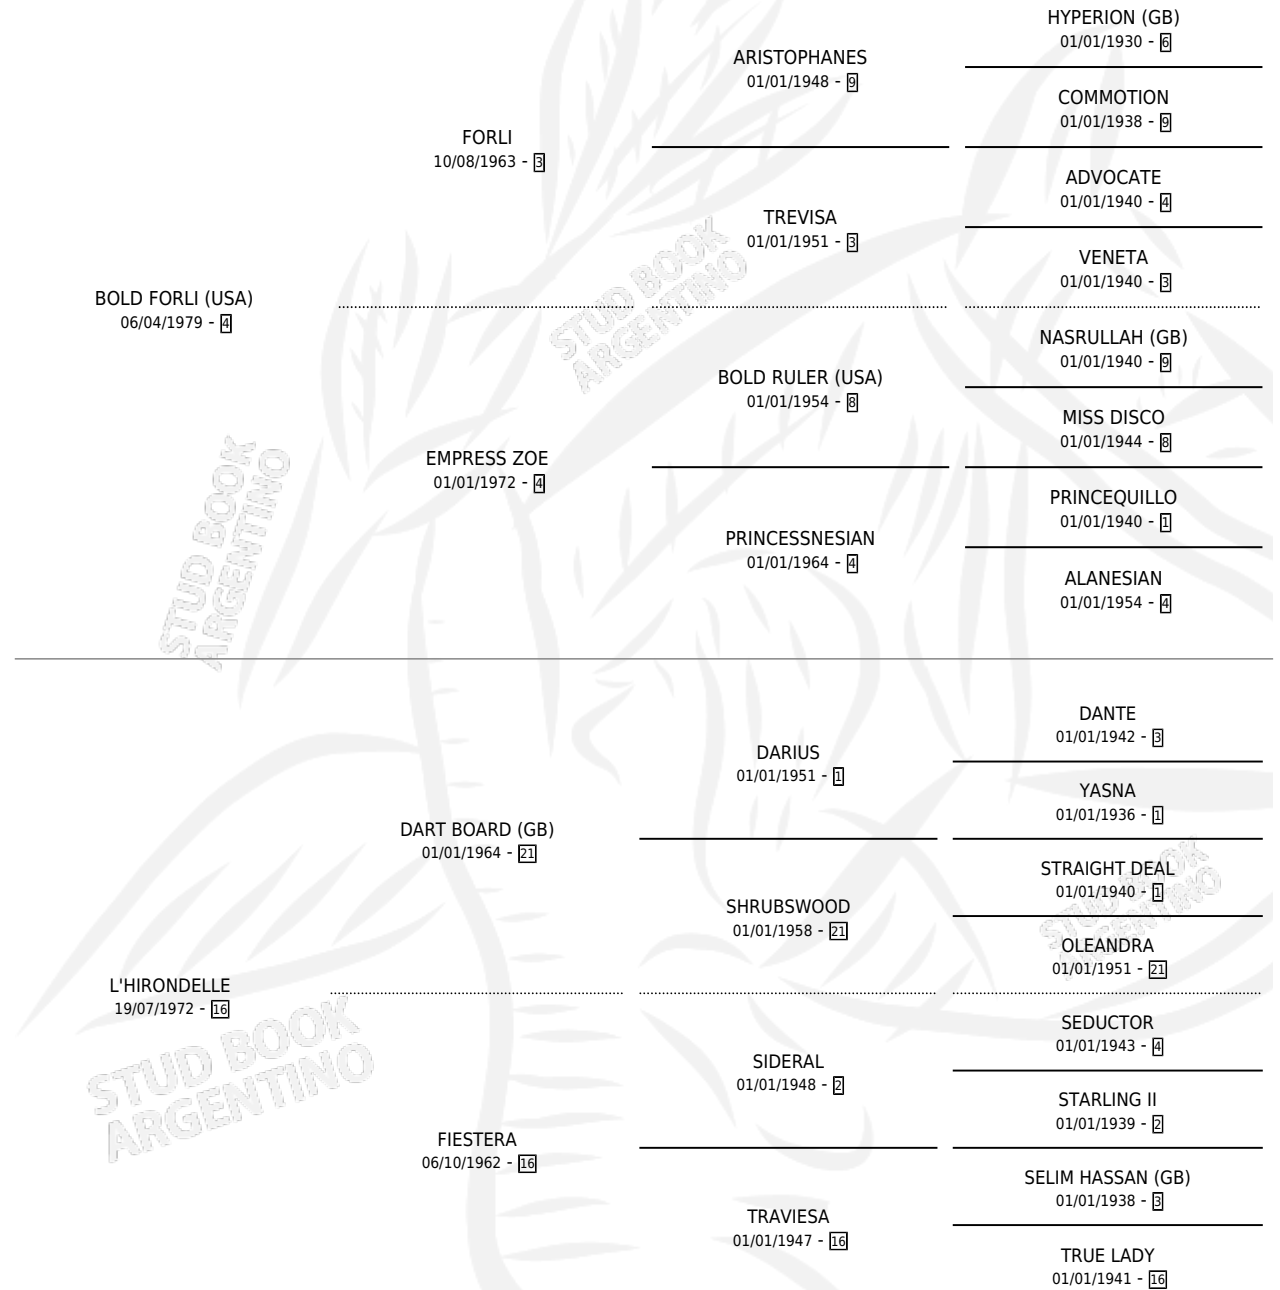

L'ALLIANCE

por **BOLD FORLI (USA)** y **L'HIRONDELLE** por **DART BOARD (GB)**

Argentina · Hembra · Alazan · SP · 22/10/1985
Familia 16-f · Volumen 32

ESTADO

TIPIFICACIÓN SANGUÍNEA	X
TIPIFICACIÓN POR ADN	X
PASAPORTE	X
IDENTIFICACIÓN POR MICROCHIP	X
REPRODUCTOR	X

Lugar de nacimiento: El Turf

Criador: El Turf

PEDIGREE

L'ALLIANCE

Datos oficiales del Stud Book Argentino

Documento generado el 15/05/2026

studbook.org.ar