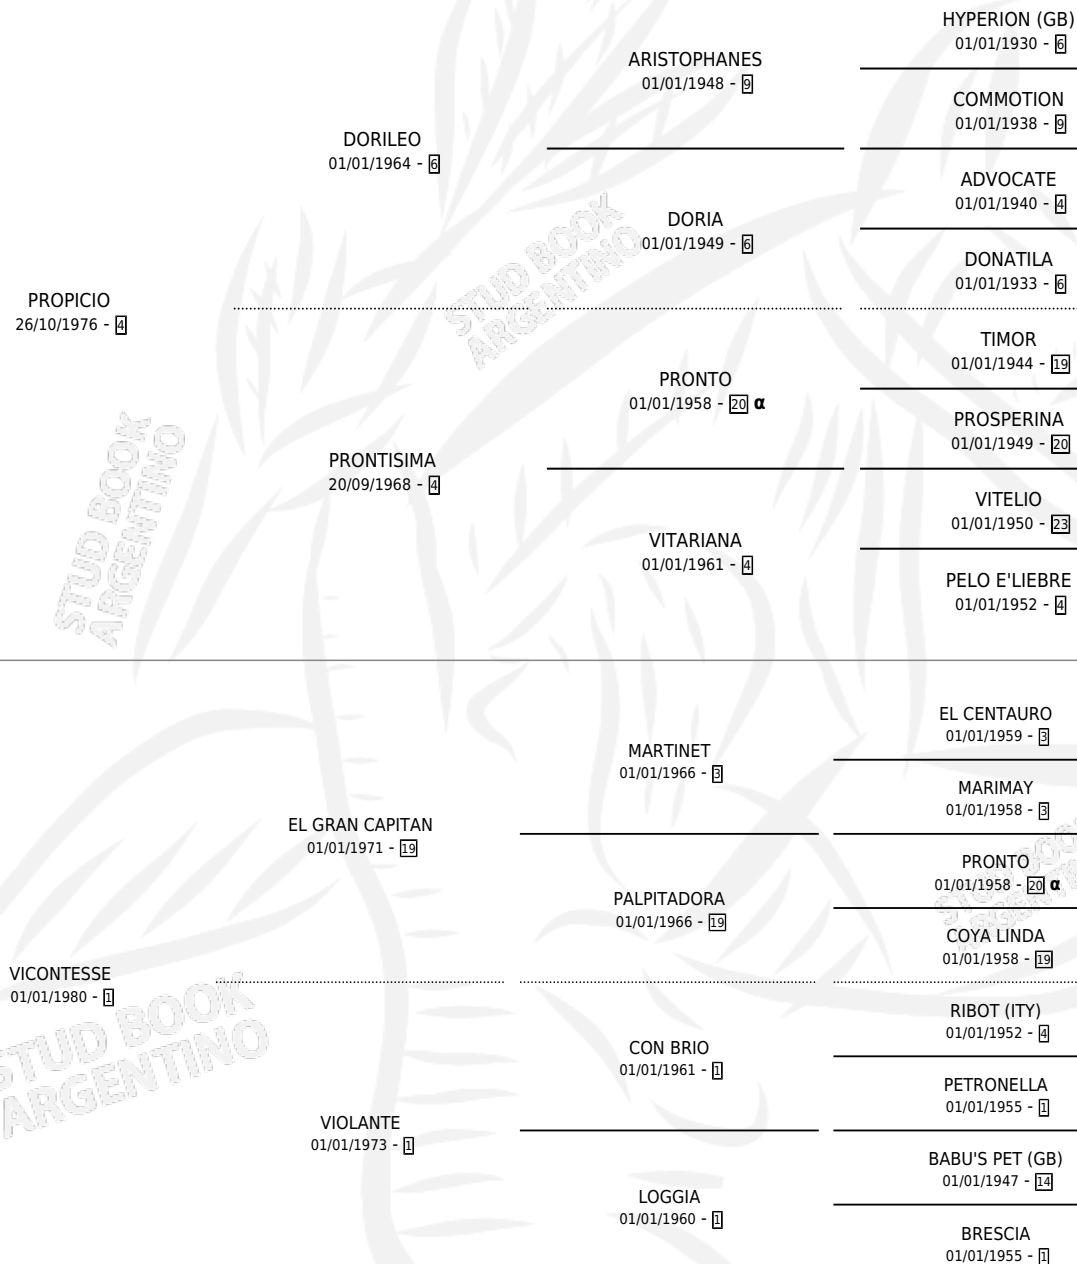

LA VITESSE

por **PROPICIO** y **VICONTESSE** por **EL GRAN CAPITAN**

Argentina · Hembra · Alazan · SP · 19/10/1985
Familia 1-e · Volumen 32

ESTADO

TIPIFICACIÓN SANGUÍNEA	✓
TIPIFICACIÓN POR ADN	✓
PASAPORTE	X
IDENTIFICACIÓN POR MICROCHIP	X
REPRODUCTOR	✓

Lugar de nacimiento: El Turf

Criador: El Turf

~

HIJOS

	MACHOS	HEMBRAS
10 NACIERON	6	4
3 CORRIERON	2	1
1 GANARON	0	1
0 GANADORES CL	0 GANADORES GR	0 GANADORES G1

PEDIGREE

INBREEDING : α

S

cimientos **10** / Efectividad **66.67%**

PADRILLO	PRODUCTO	CRIADOR	1ER SERVICIO	ÚLTIMO SERVICIO
MISSIONI	MERCIFUL (H A, 18/11/2004)	RANQUEL	03/12/2003	16/12/2003
STAGGER	STAND TO WIN (M A, 21/11/2003) •MURIÓ EL 04/12/2003•	RANQUEL	01/11/2002	30/11/2002
JUST IN JET	JUST JOEY (H A, 23/10/2002)	RANQUEL	19/10/2001	09/11/2001
RINCON CAMPERO	ENTRESUEÑO (M A, 11/10/2001)	RANQUEL	18/10/2000	20/10/2000
RINCON CAMPERO	∅		21/11/1998	23/11/1998
RINCON CAMPERO	KAMANTE (M Z, 13/11/1998)	SIN DATO	08/10/1997	30/11/1997
RINCON CAMPERO	∅		09/10/1996	12/11/1996
RINCON CAMPERO	∅		23/10/1995	27/10/1995
RINCON CAMPERO	AGUANEE (M ZC, 29/09/1995)	SIN DATO	16/08/1994	23/10/1994
RINCON CAMPERO	∅		01/12/1993	05/12/1993
ALTO VOLTAJE	SITTING BULL (M A, 24/11/1993)	EL TURF	09/10/1992	23/12/1992
ALTO VOLTAJE	∅		29/10/1991	02/11/1991
ALTO VOLTAJE	SOY APACHE (M A, 22/10/1991)	EL TURF	10/11/1990	14/11/1990
ALTO VOLTAJE	LA VIGNETTE (H ZC, 03/11/1990)	EL TURF	21/11/1989	27/11/1989
ALTO VOLTAJE	HI FI (H A, 14/11/1989) •MURIÓ EL 29/03/1999•	EL TURF	26/09/1988	19/12/1988