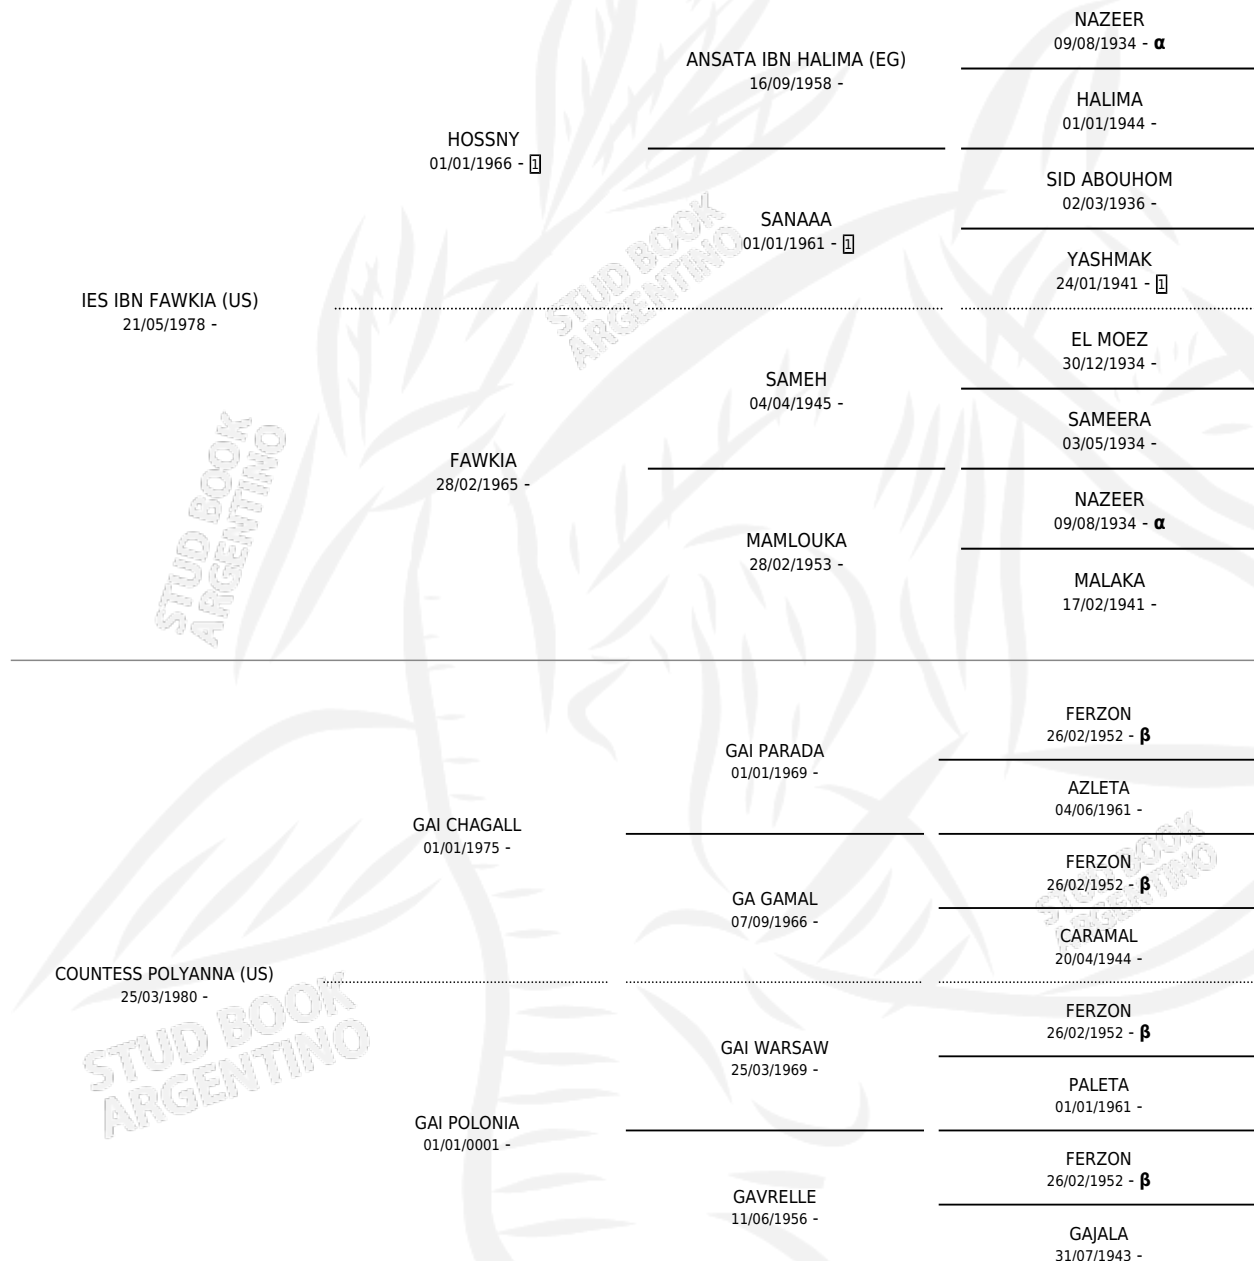

POLAWIO

por IES IBN FAWKIA (US) y COUNTESS POLYANNA (US)
por GAI CHAGALL

Argentina · Macho · Tordillo · AP · 04/10/1985
Familia · Volumen 32

ESTADO

TIPIFICACIÓN SANGUÍNEA	✓
TIPIFICACIÓN POR ADN	✓
PASAPORTE	X
IDENTIFICACIÓN POR MICROCHIP	X
REPRODUCTOR	✓

Lugar de nacimiento: El Atalaya
Criador: Sin dato

~

HIJOS

	MACHOS	HEMBRAS
19 NACIERON	8	11
1 CORRIERON	0	1

SIN ACTUACIONES

PEDIGREE

INBREEDING : α, β

SERVICIOS PADRILLO