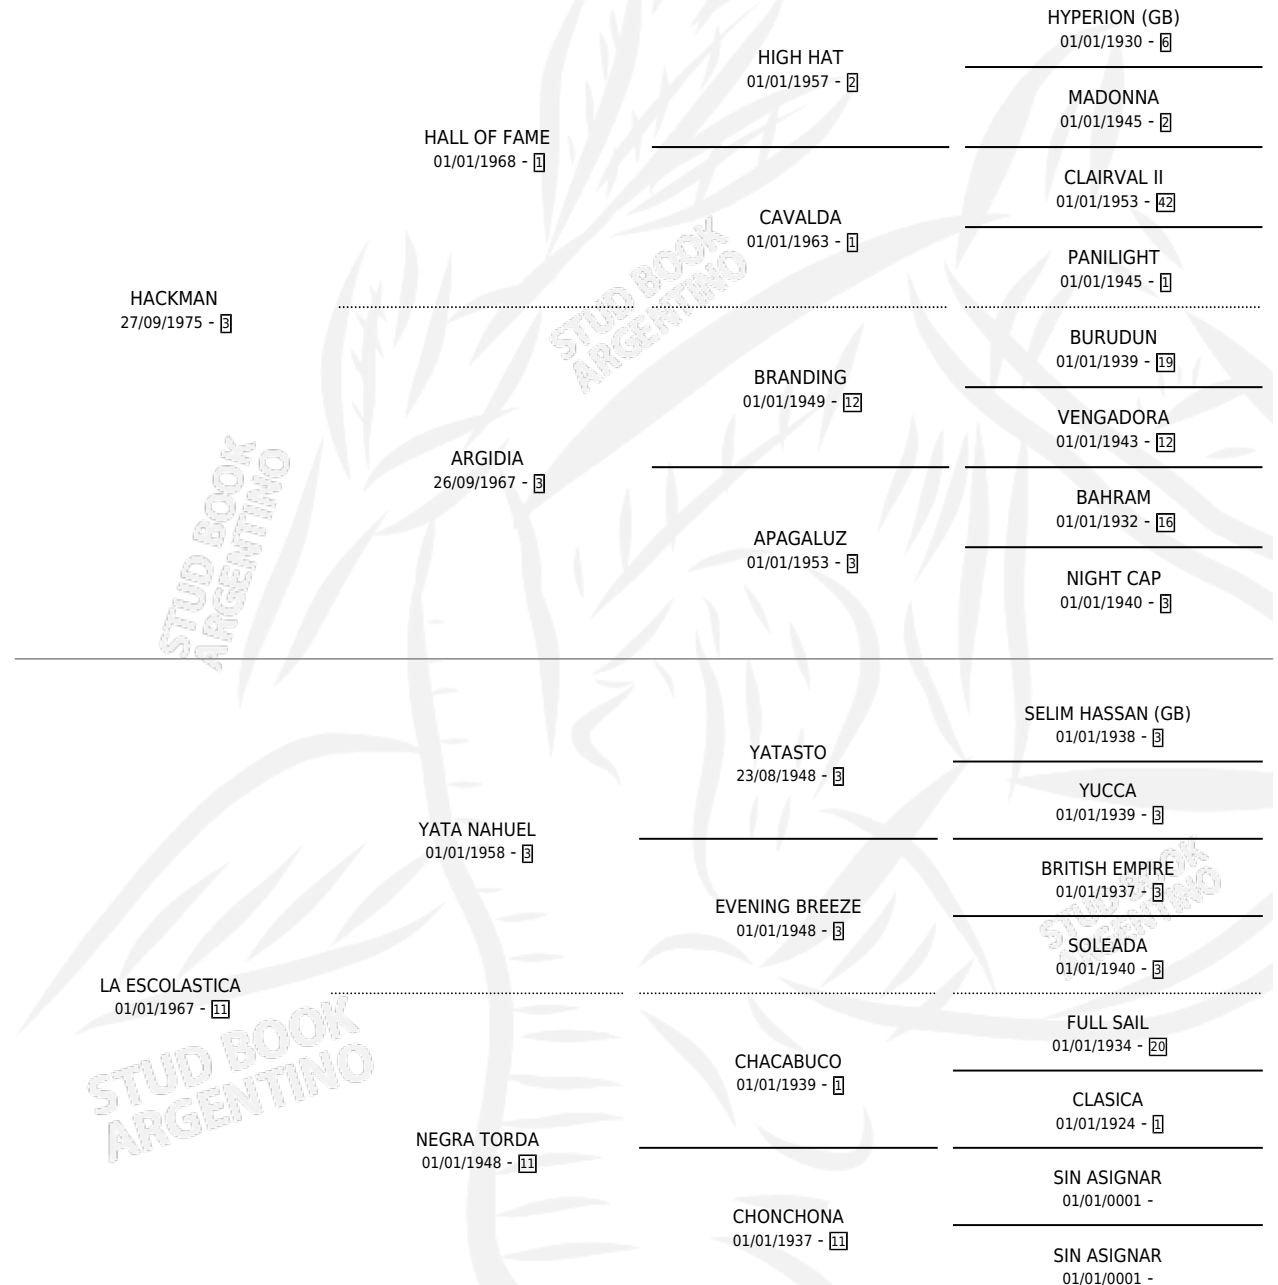

PAQUETERIA

por HACKMAN y LA ESCOLASTICA por YATA NAHUEL

Argentina · Hembra · Alazan · SP · 15/10/1985
Familia 11-g · Volumen 32

ESTADO

TIPIFICACIÓN SANGUÍNEA	✓
TIPIFICACIÓN POR ADN	X
PASAPORTE	X
IDENTIFICACIÓN POR MICROCHIP	X
REPRODUCTOR	✓

Lugar de nacimiento: Pino Solo

Criador: Sin dato

PEDIGREE