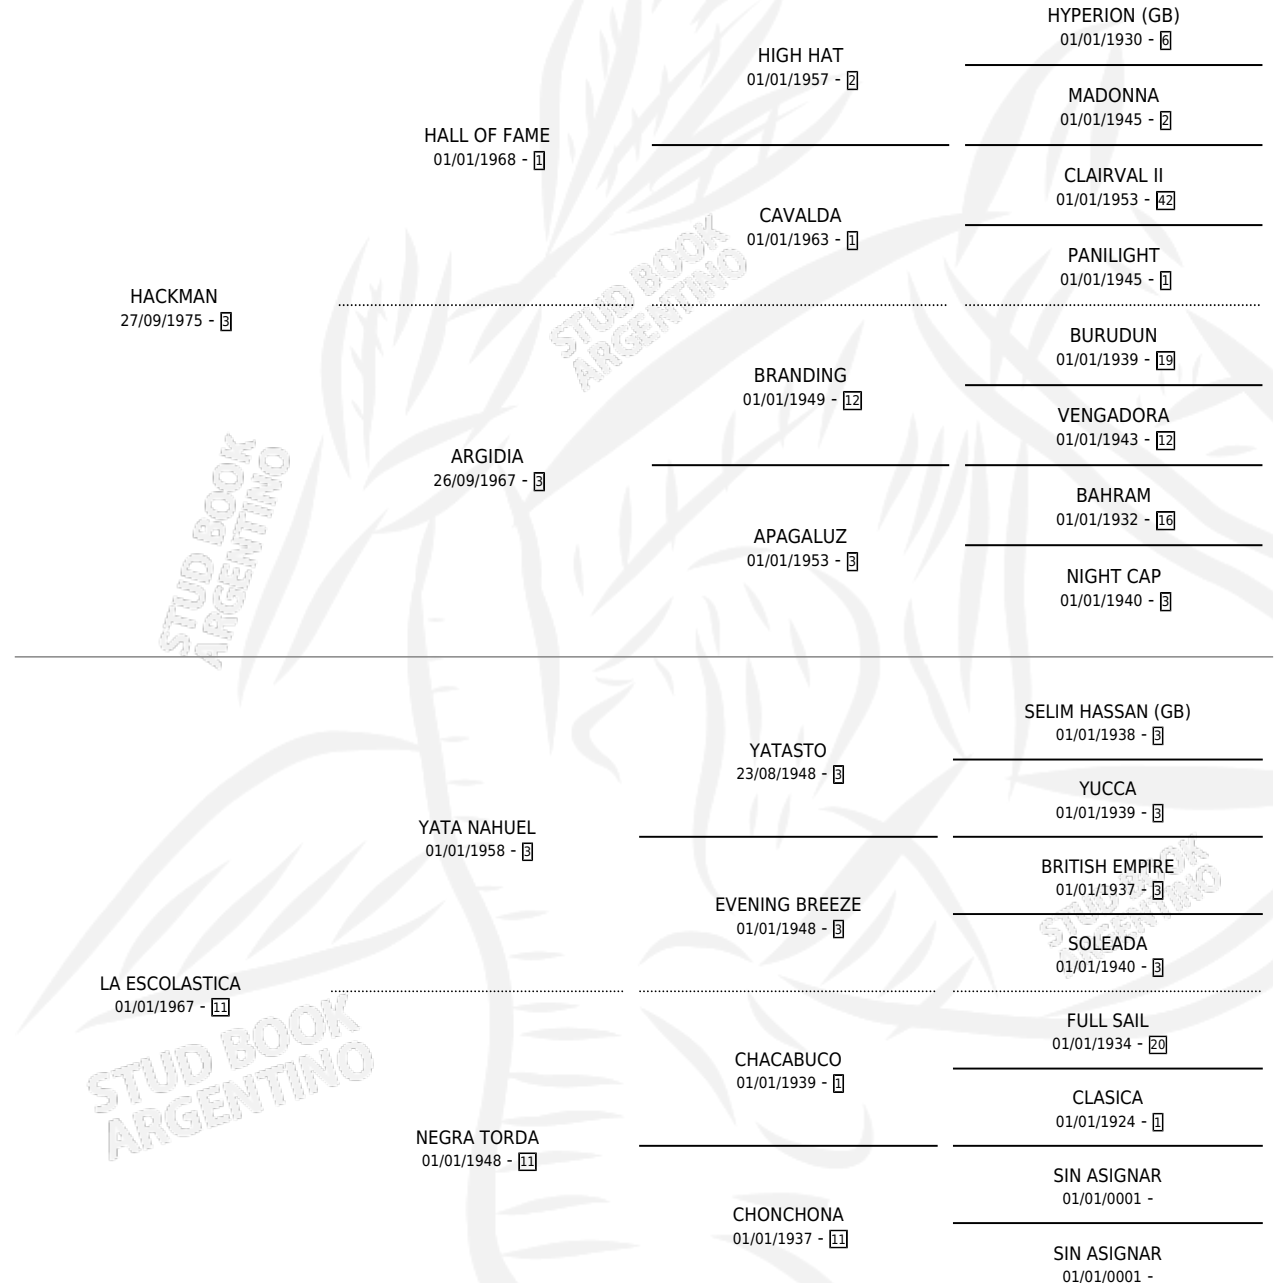

PAQUETERIA

por HACKMAN y LA ESCOLASTICA por YATA NAHUEL

Argentina · Hembra · Alazan · SP · 15/10/1985
Familia 11-g · Volumen 32

ESTADO

TIPIFICACIÓN SANGUÍNEA	✓
TIPIFICACIÓN POR ADN	X
PASAPORTE	X
IDENTIFICACIÓN POR MICROCHIP	X
REPRODUCTOR	✓

Lugar de nacimiento: Pino Solo

Criador: Sin dato

PEDIGREE