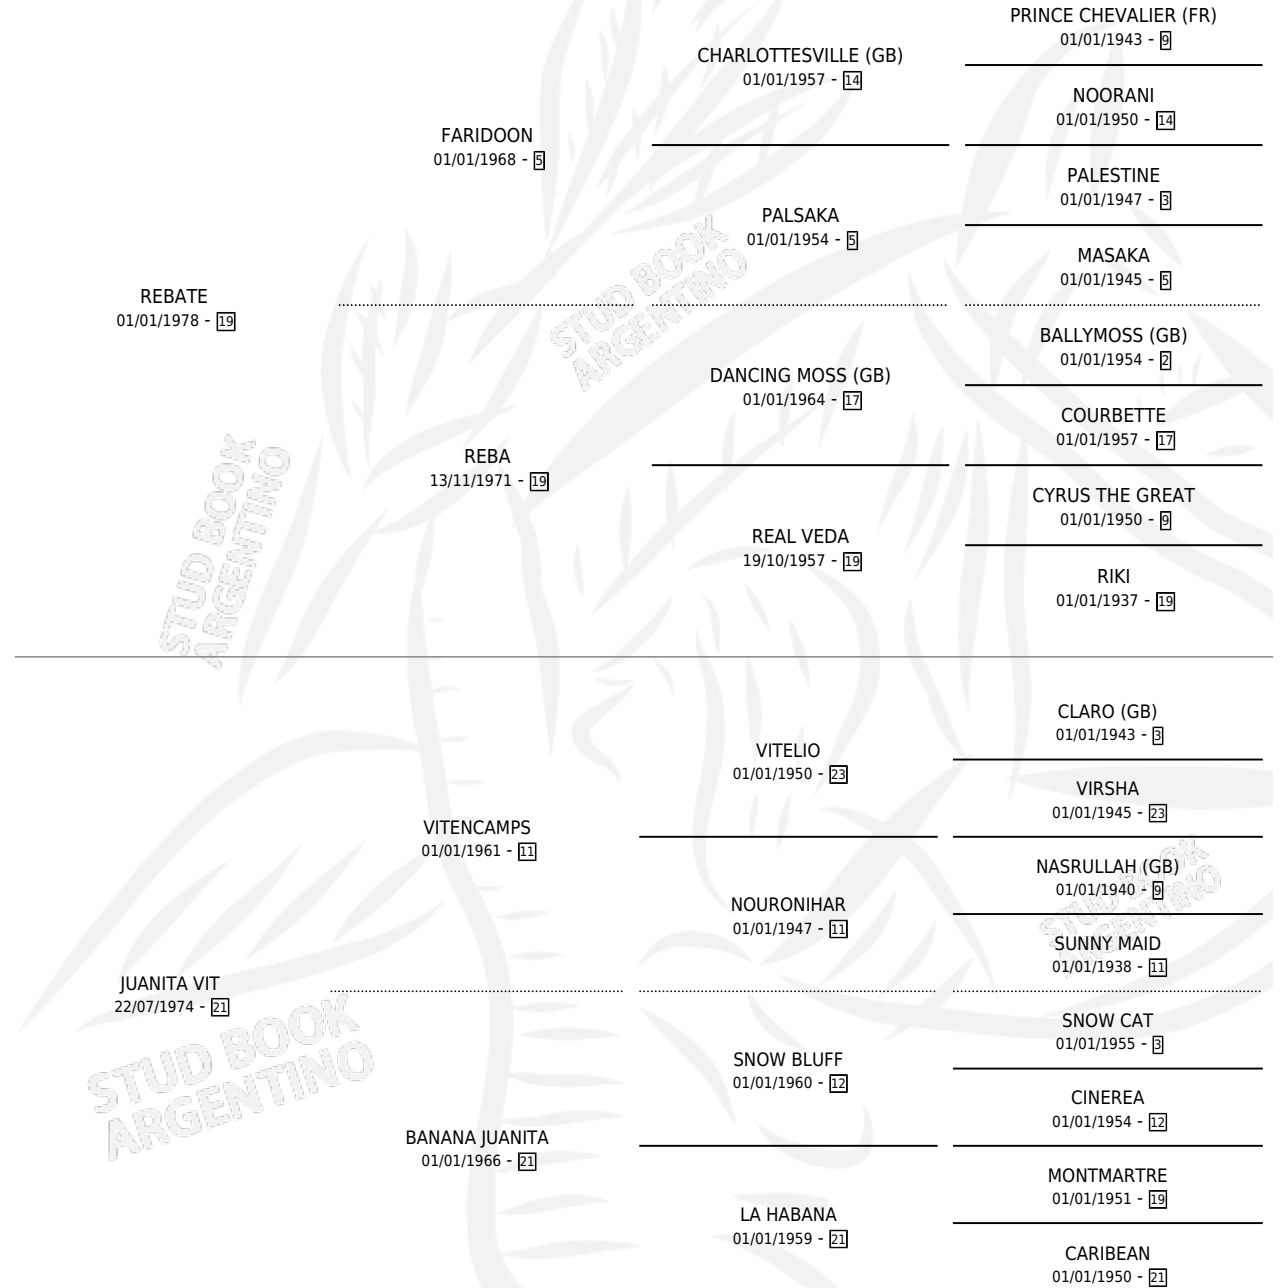

Lugar de nacimiento: Pino Solo
Criador: Leo Alejandro Daniel

~

HIJOS

	MACHOS	HEMBRAS
2 NACIERON	1	1
1 CORRIERON	0	1

SIN ACTUACIONES

PEDIGREE

CAMPAÑA

Solo carreras oficiales de Argentina