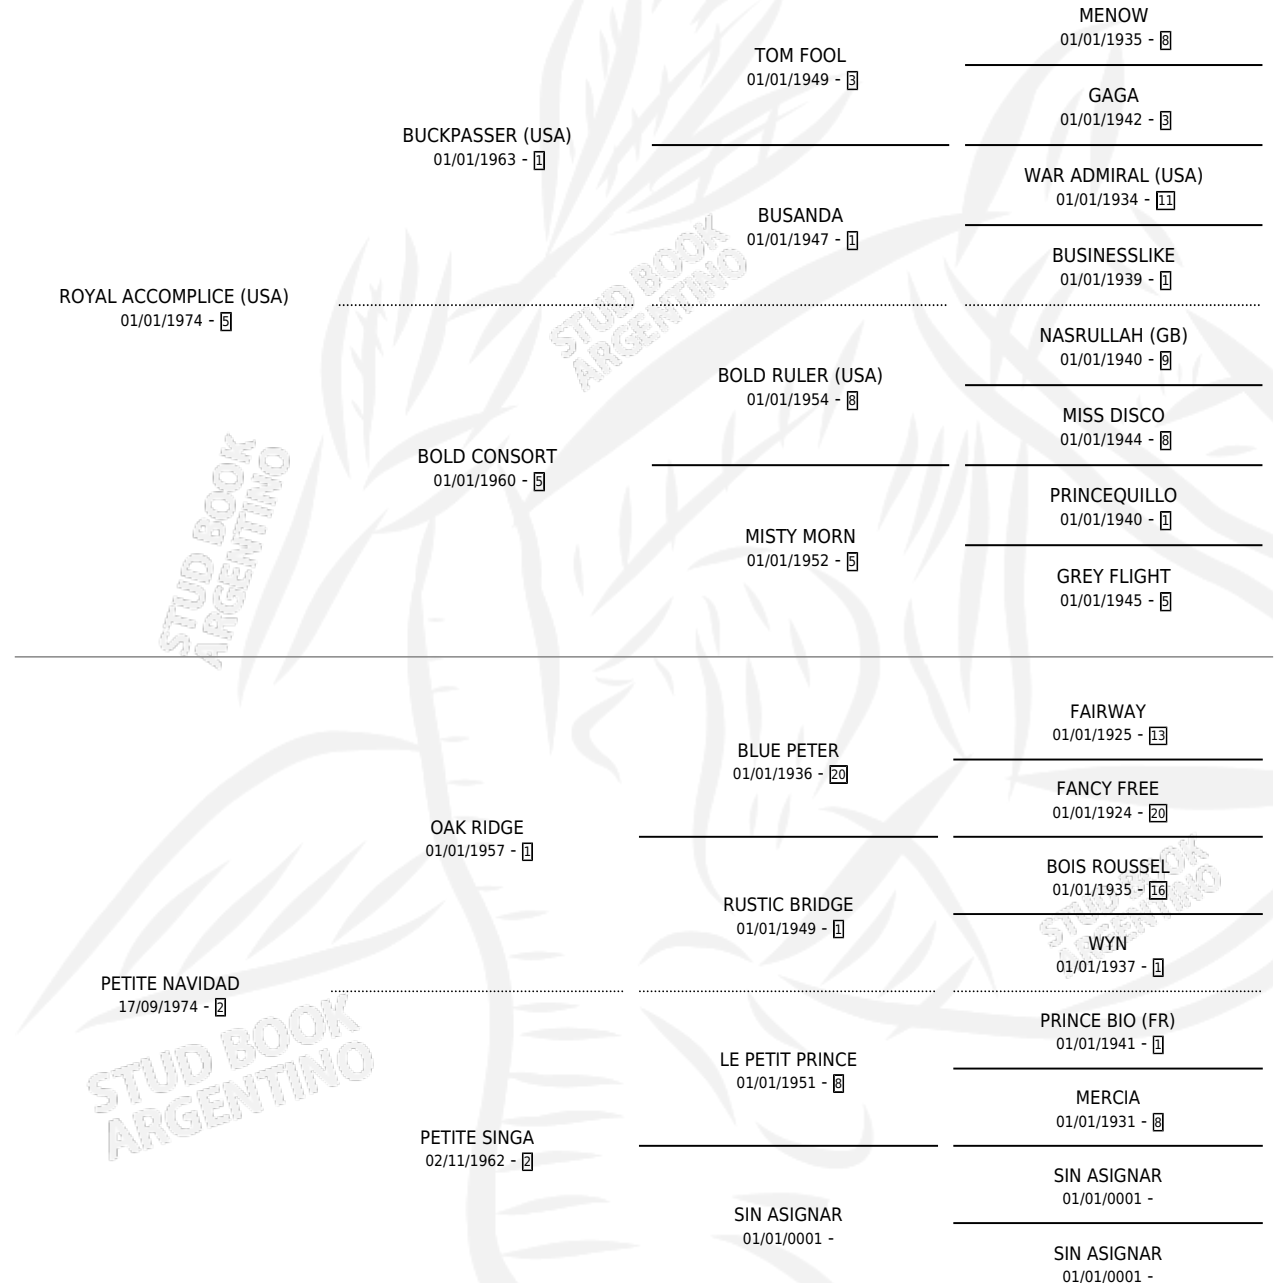

ROYAL CHRISTMAS

por ROYAL ACCOMPLICE (USA) y PETITE NAVIDAD por
OAK RIDGE

Argentina · Macho · Zaino · SP · 21/10/1985
Familia 2 · Volumen 32

ESTADO

TIPIFICACIÓN SANGUÍNEA	X
TIPIFICACIÓN POR ADN	X
PASAPORTE	X
IDENTIFICACIÓN POR MICROCHIP	X
REPRODUCTOR	X

Lugar de nacimiento: La Biznaga
Criador: Cena Luis Roque

PEDIGREE