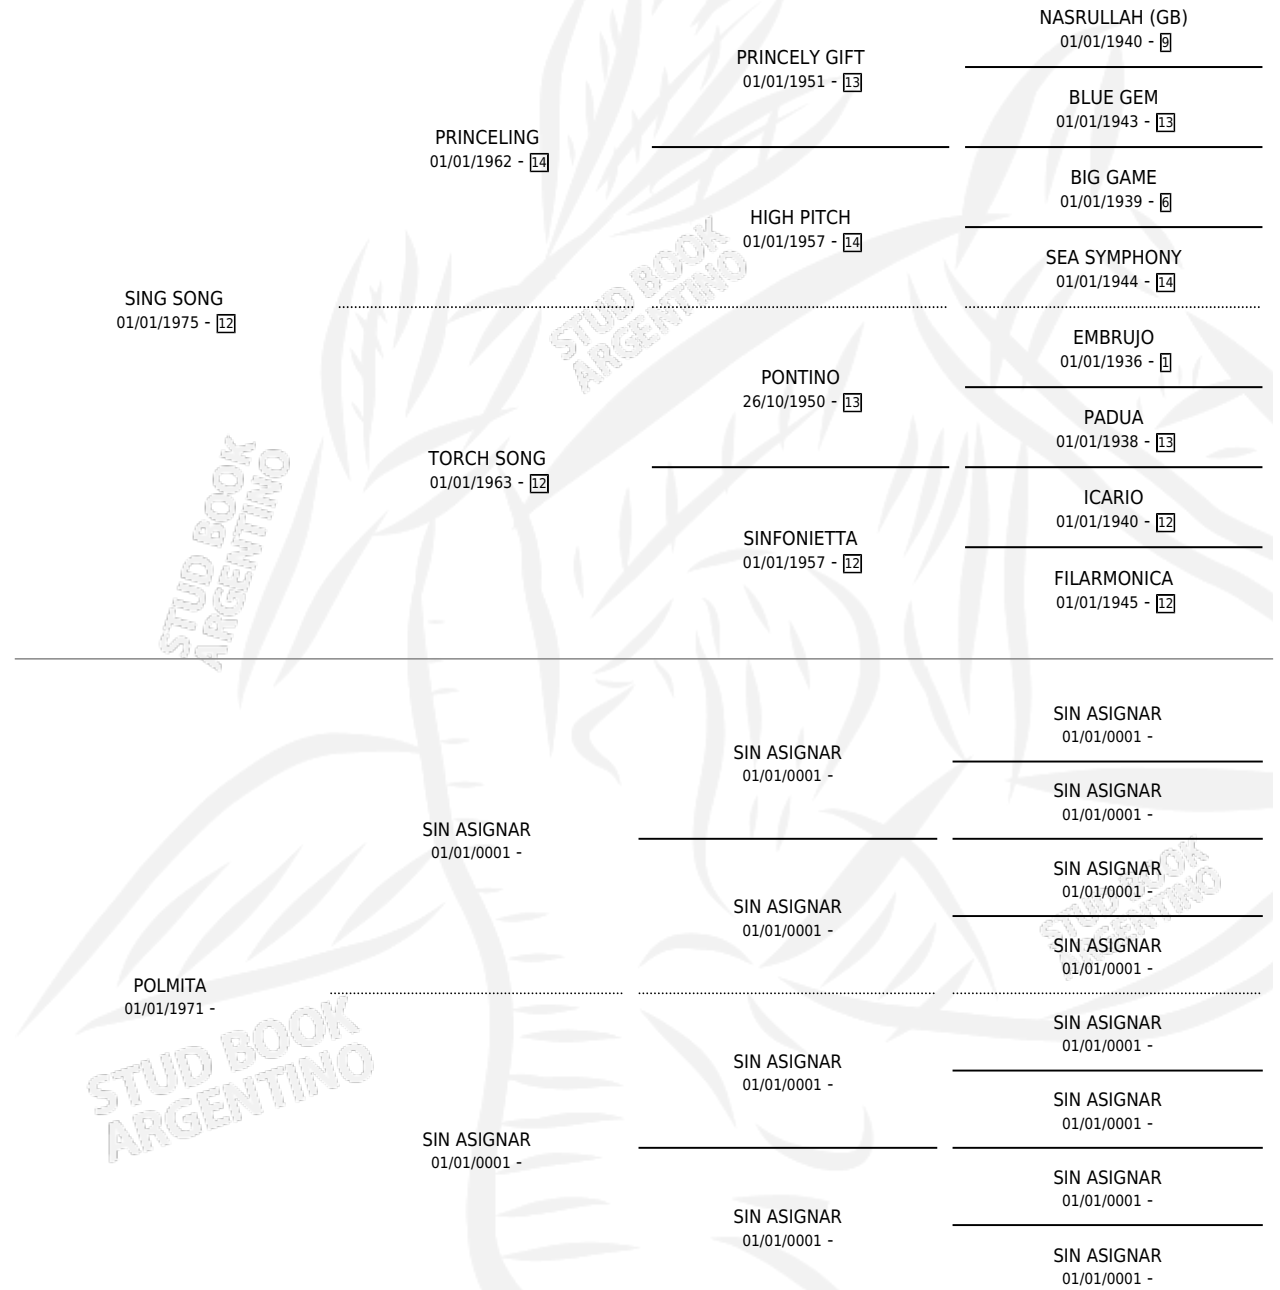

MIA SONG

por SING SONG y POLMITA por SIN ASIGNAR

Argentina · Hembra · Alazan · SP · 27/10/1985
Familia · Volumen 32

ESTADO

TIPIFICACIÓN SANGUÍNEA	X
TIPIFICACIÓN POR ADN	X
PASAPORTE	X
IDENTIFICACIÓN POR MICROCHIP	X
REPRODUCTOR	X

Lugar de nacimiento: Los Dos Hijos

Criador: Sin dato

PEDIGREE

MIA SONG

Datos oficiales del Stud Book Argentino

Documento generado el 14/05/2026

studbook.org.ar