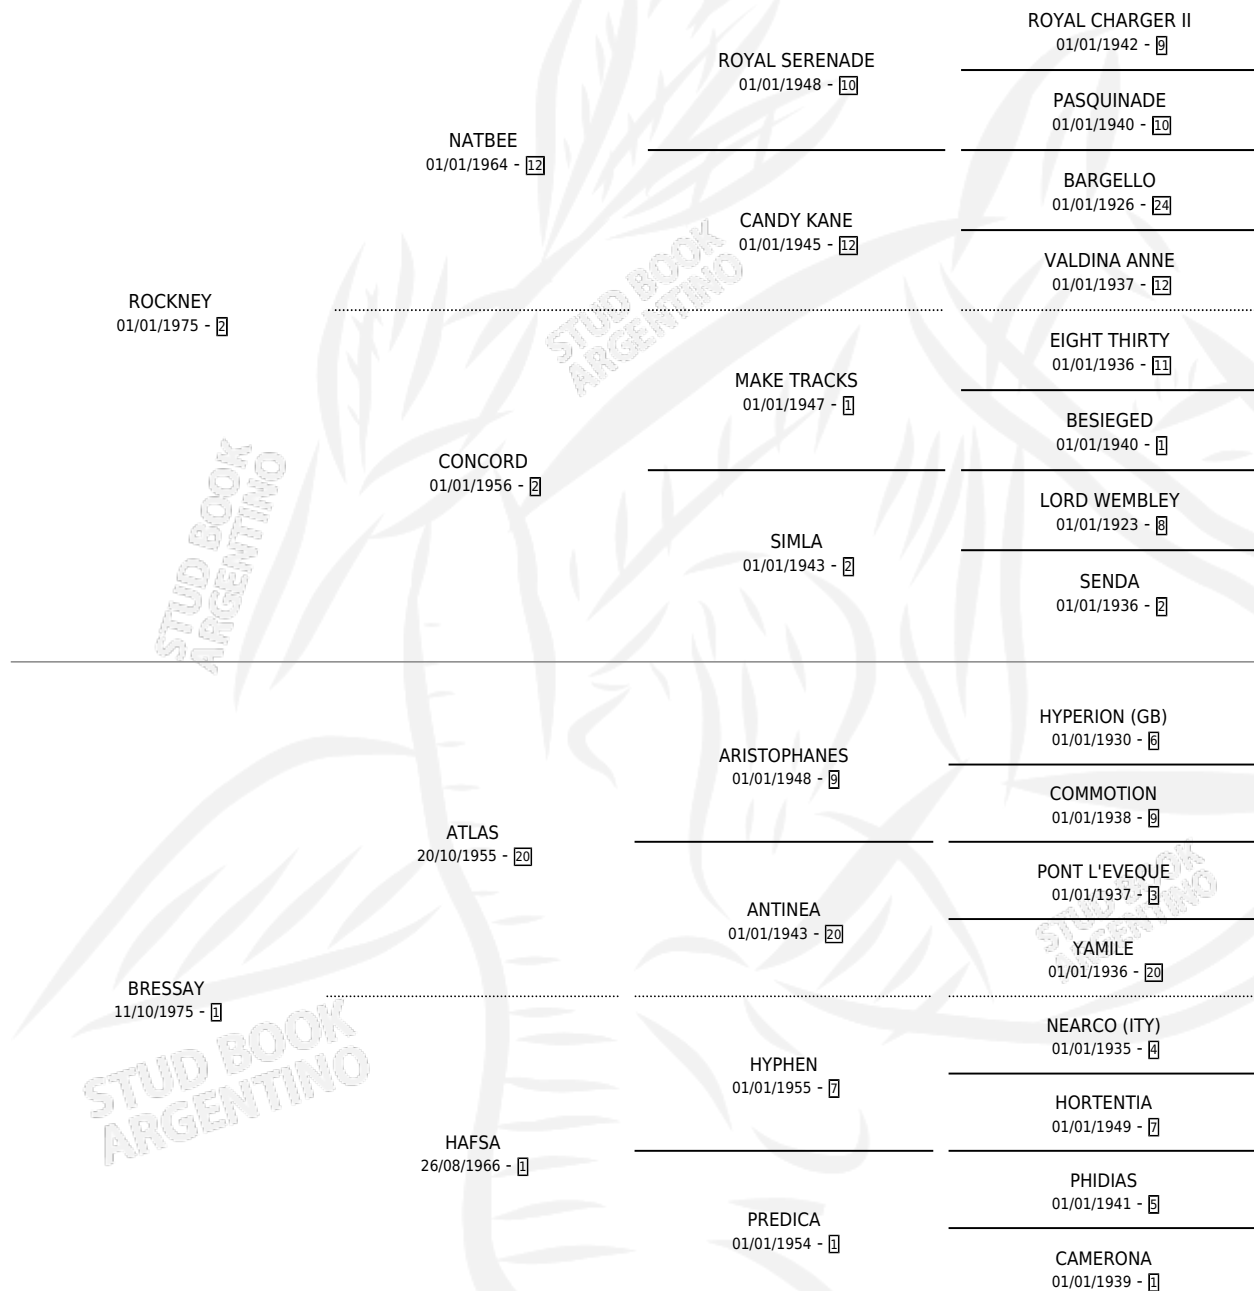

ROCKBRESS

por ROCKNEY y BRESSAY por ATLAS

Argentina · Hembra · Alazan · SP · 06/11/1985
Familia 1-p · Volumen 32

ESTADO

TIPIFICACIÓN SANGUÍNEA	X
TIPIFICACIÓN POR ADN	X
PASAPORTE	X
IDENTIFICACIÓN POR MICROCHIP	X
REPRODUCTOR	X

Lugar de nacimiento: La Madrugada

Criador: Sin dato

PEDIGREE

ROCKBRESS

Datos oficiales del Stud Book Argentino

Documento generado el 05/05/2026

studbook.org.ar