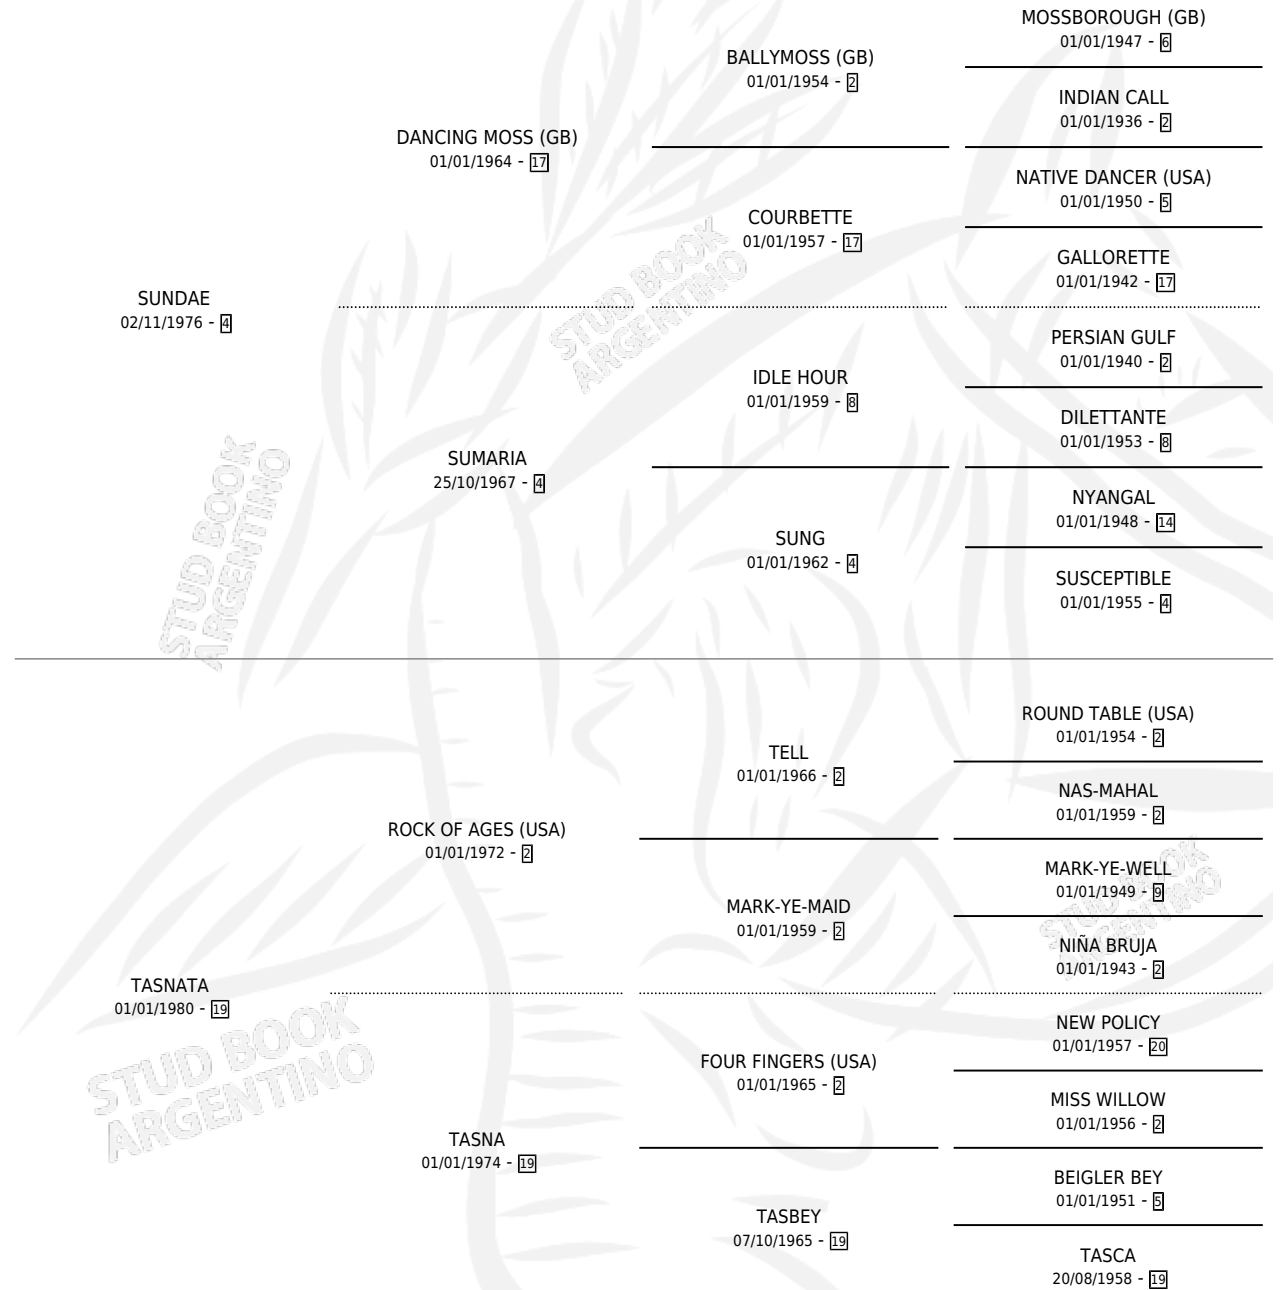

SUN AGES

por SUNDAE y TASNATA por ROCK OF AGES (USA)

Argentina · Macho · Tordillo · SP · 19/10/1985
Familia 19-c · Volumen 32

ESTADO

TIPIFICACIÓN SANGUÍNEA	X
TIPIFICACIÓN POR ADN	X
PASAPORTE	X
IDENTIFICACIÓN POR MICROCHIP	X
REPRODUCTOR	X

Lugar de nacimiento: La Madrugada

Criador: Sin dato

PEDIGREE

CAMPAÑA

Solo carreras oficiales de Argentina

POR EDAD

EDAD	CC	1°	2°	3°	4°	5°	NP	CLC	CLG	CLCG1	CLGG1	IMPORTE	GANANCIA / CC
3 AÑOS	2	0	0	0	0	0	2	0	0	0	0	\$0	\$0
4 AÑOS	2	0	0	0	0	0	2	0	0	0	0	\$0	\$0
5 AÑOS	1	0	0	0	0	0	1	0	0	0	0	\$0	\$0
TOTALES	5	0	0	0	0	0	5	0	0	0	0	\$0	\$0
%		0.0%	0.0%	0.0%	0.0%	0.0%	100%	0.0%	0.0%	0.0%	0.0%		