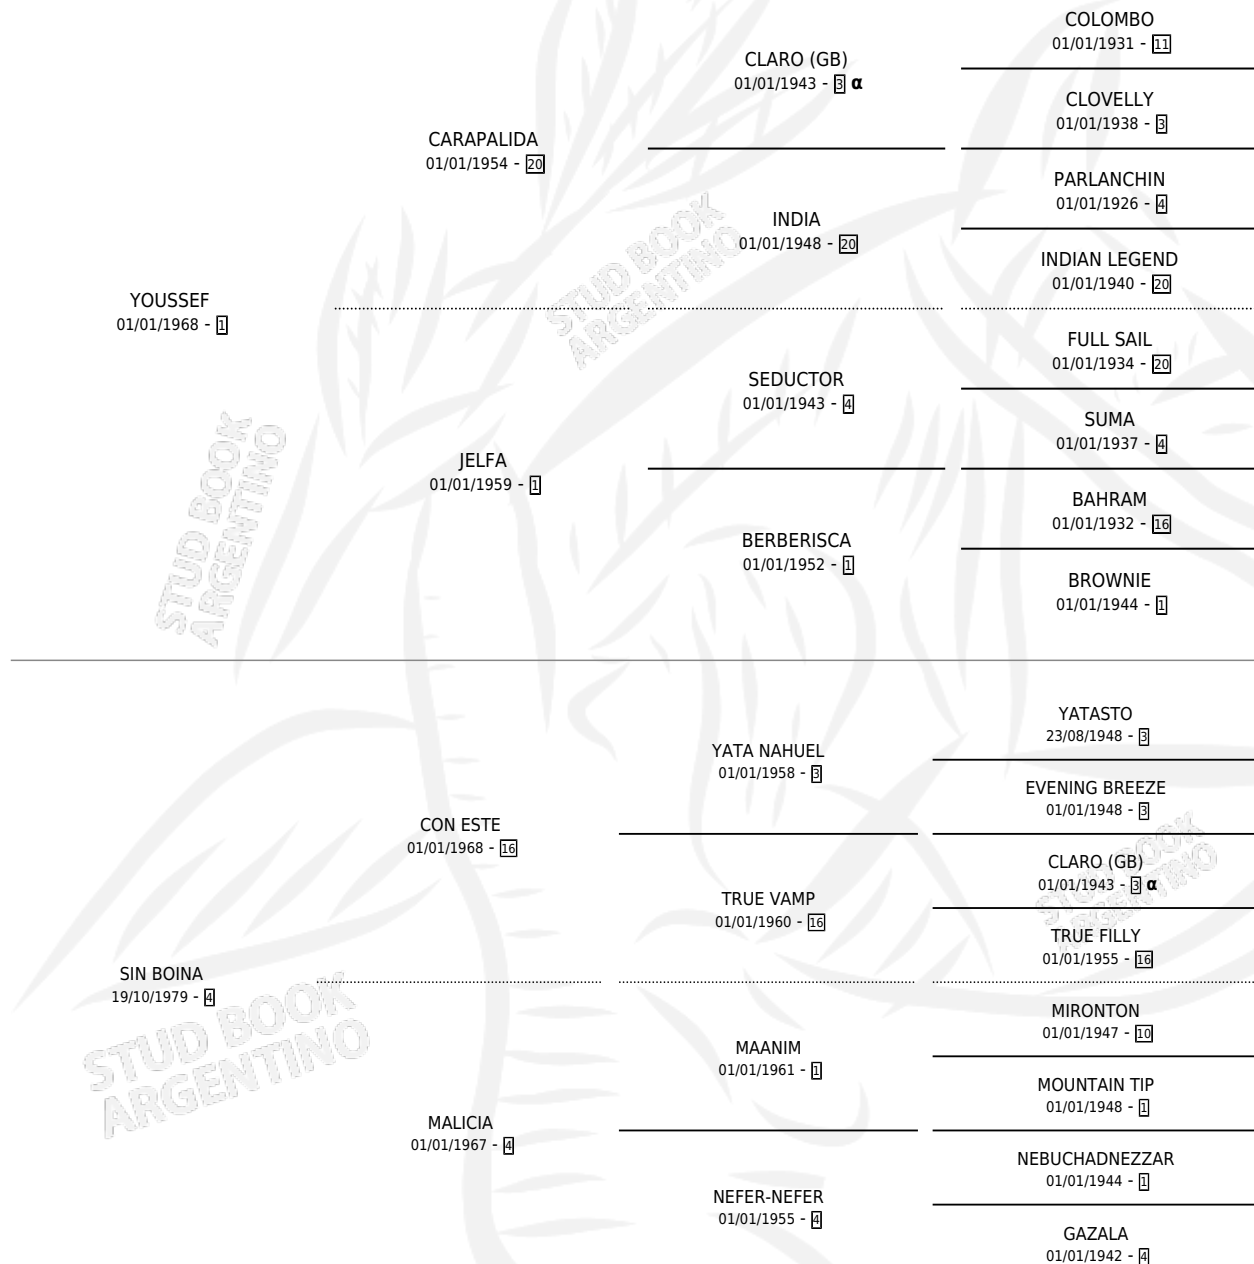

MODERADORA

por YOUSSEF y SIN BOINA por CON ESTE

Argentina · Hembra · Zaino Negro · SP · 18/10/1985
Familia 4-p · Volumen 32

ESTADO

TIPIFICACIÓN SANGUÍNEA	X
TIPIFICACIÓN POR ADN	X
PASAPORTE	X
IDENTIFICACIÓN POR MICROCHIP	X
REPRODUCTOR	X

Lugar de nacimiento: Tierra Nuestra

Criador: Tierra Nuestra

PEDIGREE

INBREEDING : α

MODERADORA

Datos oficiales del Stud Book Argentino

Documento generado el 26/04/2026

studbook.org.ar