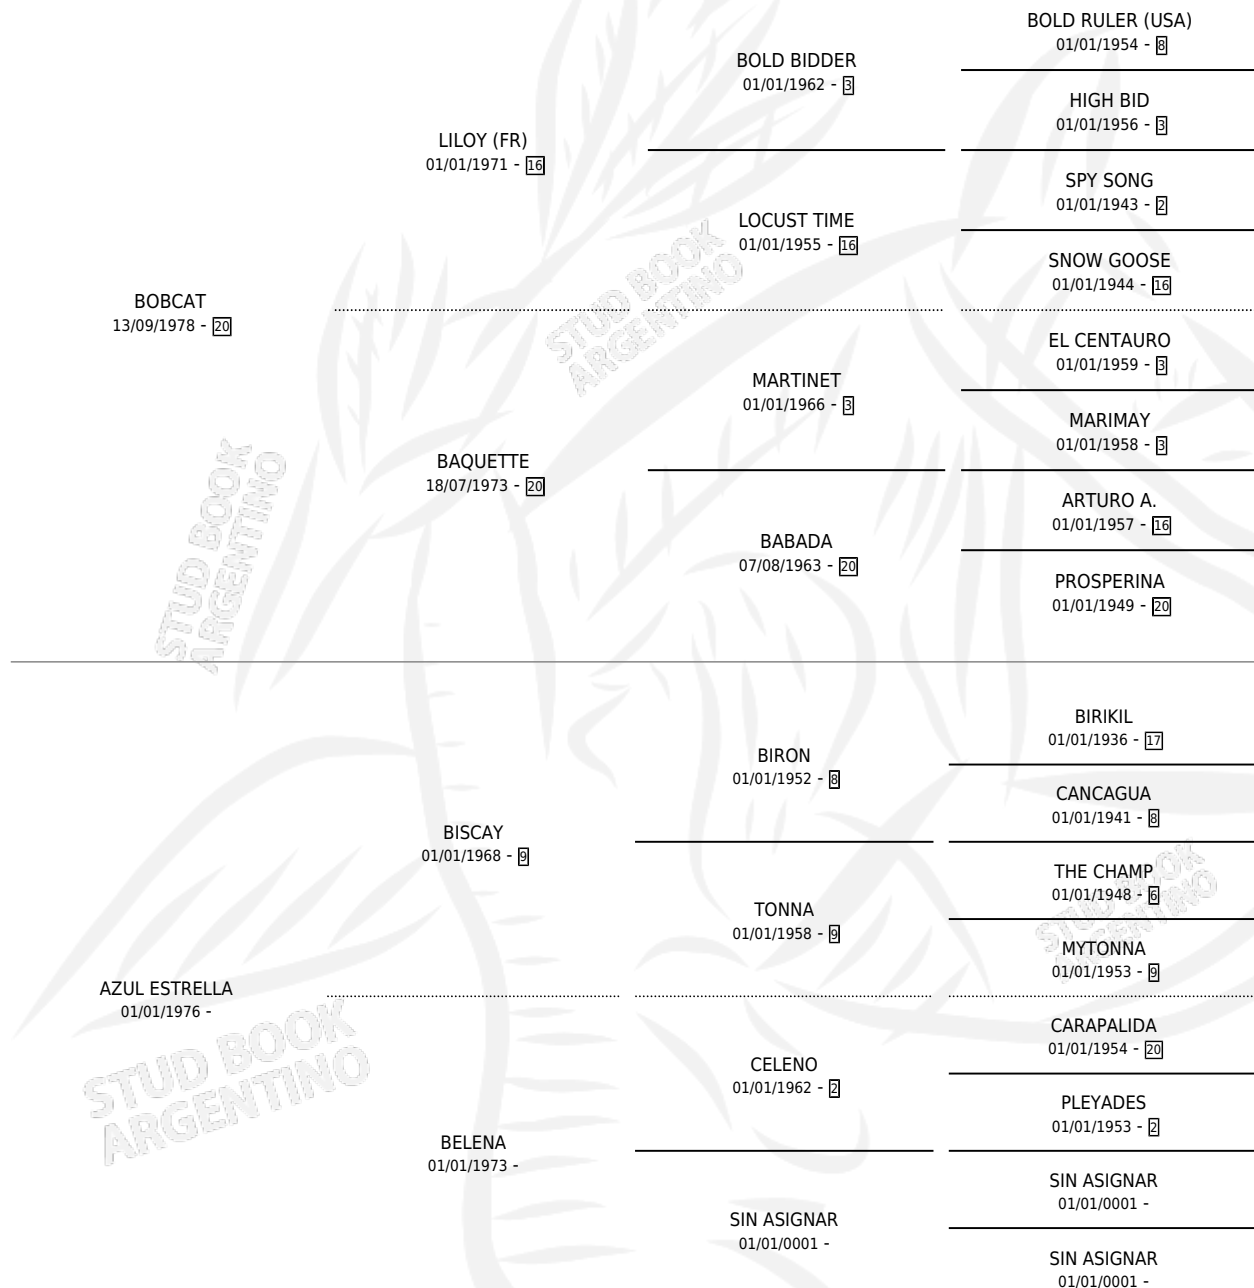

BOBCA

por **BOBCAT** y **AZUL ESTRELLA** por **BISCAY**

Argentina · Hembra · Alazan · SP · 30/10/1985
Familia · Volumen 32

ESTADO

TIPIFICACIÓN SANGUÍNEA	X
TIPIFICACIÓN POR ADN	X
PASAPORTE	X
IDENTIFICACIÓN POR MICROCHIP	X
REPRODUCTOR	X

Lugar de nacimiento: Tierra Nuestra

Criador: Tierra Nuestra

PEDIGREE