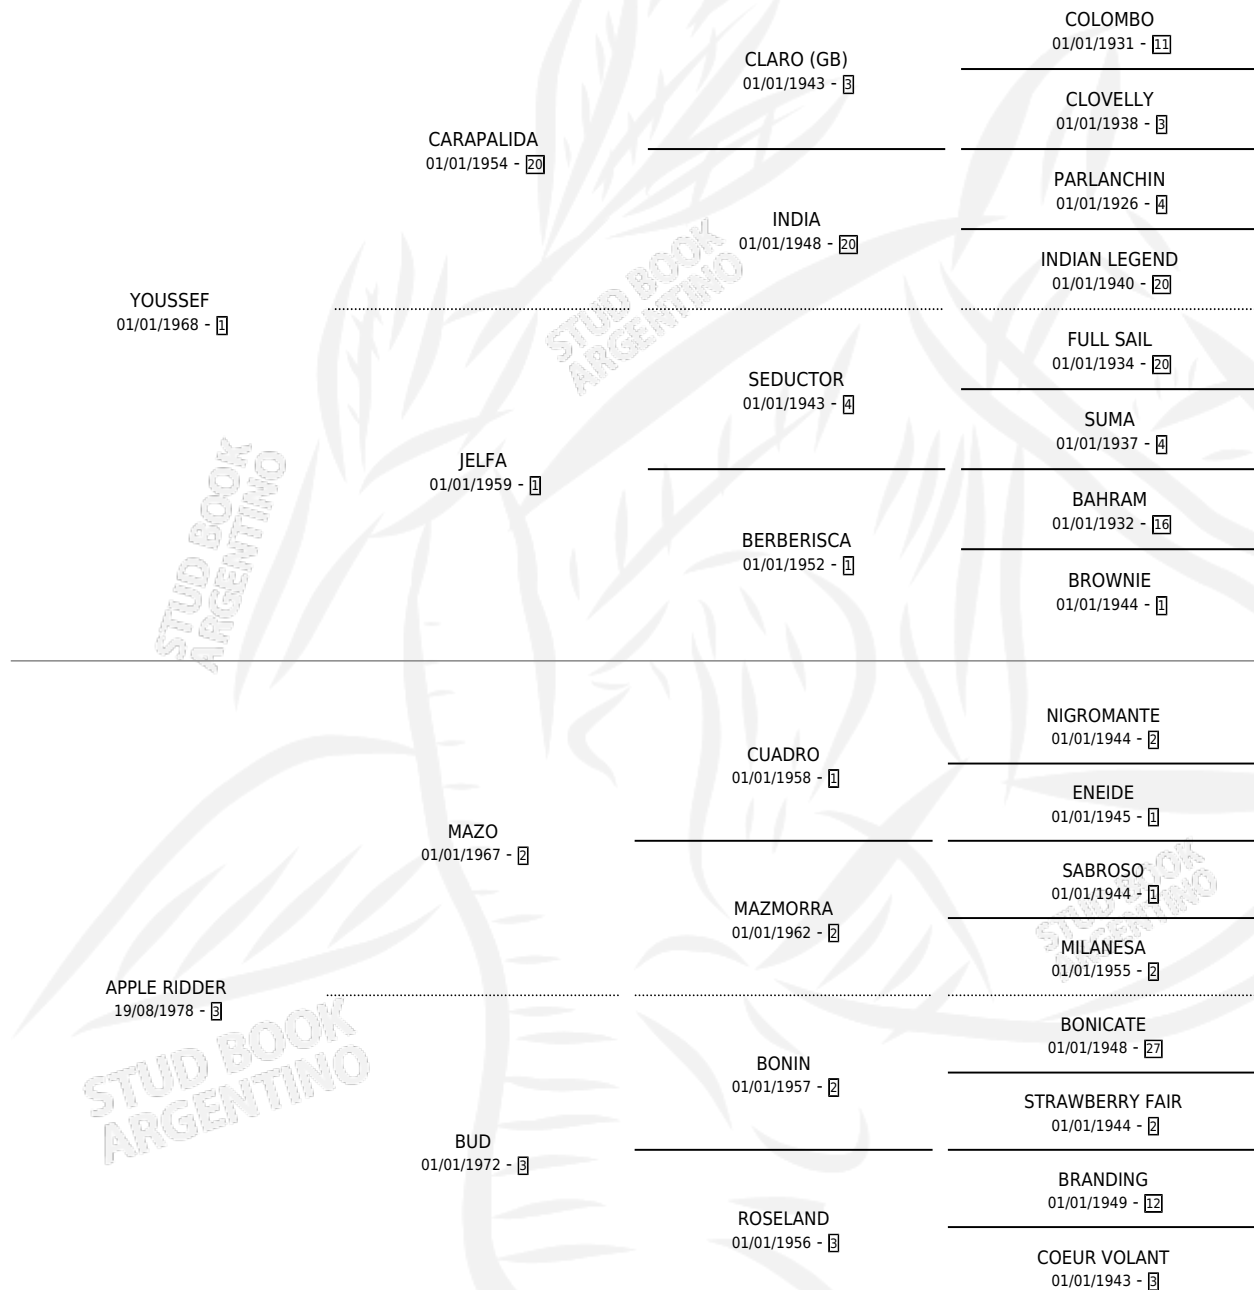

YOUS APPLE

por YOUSSEF y APPLE RIDDER por MAZO

Argentina · Hembra · Zaino Colorado · SP · 28/10/1985
Familia 3-i · Volumen 32

ESTADO

TIPIFICACIÓN SANGUÍNEA	✓
TIPIFICACIÓN POR ADN	X
PASAPORTE	X
IDENTIFICACIÓN POR MICROCHIP	X
REPRODUCTOR	✓

Lugar de nacimiento: Tierra Nuestra

Criador: Tierra Nuestra

~

HIJOS

	MACHOS	HEMBRAS
1 NACIERON	0	1
SIN ACTUACIONES		

PEDIGREE