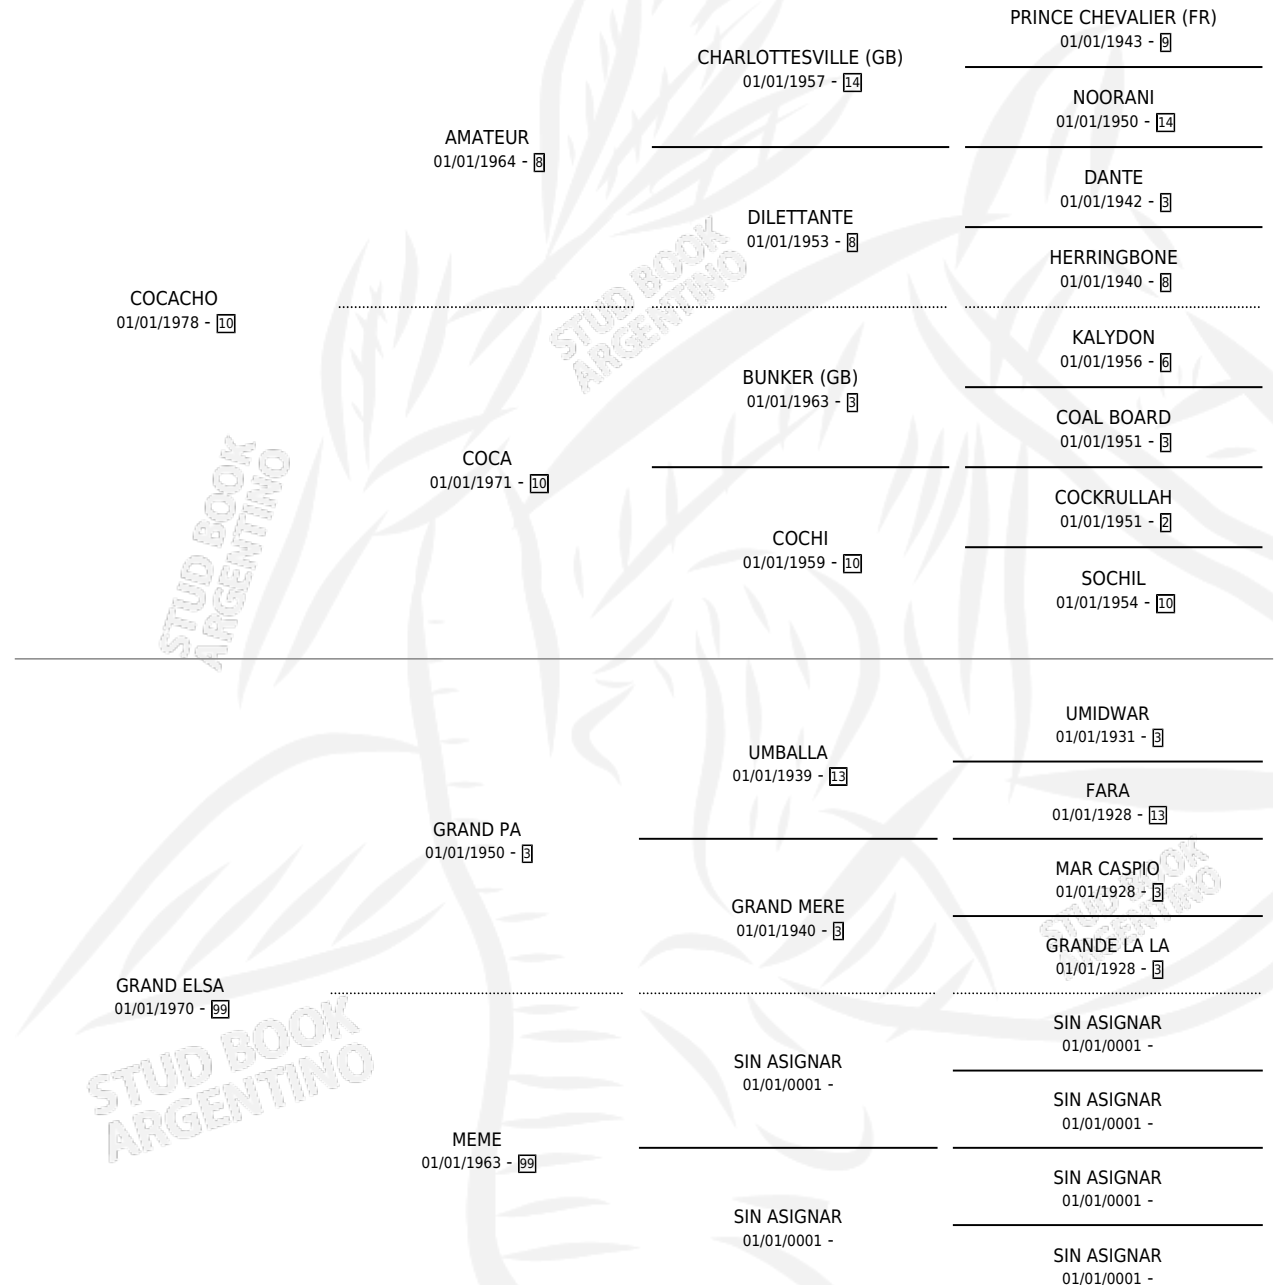

GRANJERA

por COCACHO y GRAND ELSA por GRAND PA

Argentina · Hembra · Zaino · SP · 05/11/1985
Familia 99 · Volumen 32

ESTADO

TIPIFICACIÓN SANGUÍNEA	✓
TIPIFICACIÓN POR ADN	X
PASAPORTE	X
IDENTIFICACIÓN POR MICROCHIP	X
REPRODUCTOR	✓

Lugar de nacimiento: Santa Teresita

Criador: Sin dato

~

HIJOS

	MACHOS	HEMBRAS
2 NACIERON	0	2
1 CORRIERON	0	1

SIN ACTUACIONES

PEDIGREE

S

mientos 2 / Efectividad 40.00%

PADRILLO	PRODUCTO	CRIADOR	1ER SERVICIO	ÚLTIMO SERVICIO
OVERTOP	Ø		26/08/1992	04/11/1992
GRANJERA	Ø		16/11/1991	01/12/1991
OVERTOP	ES GUARDIANA (H A, 08/11/1991)	SIN DATO	02/09/1990	27/11/1990
OVERTOP	CHESTY (H Z, 22/08/1990)	SIN DATO	16/09/1989	18/09/1989
OVERTOP	Ø		31/08/1988	29/11/1988