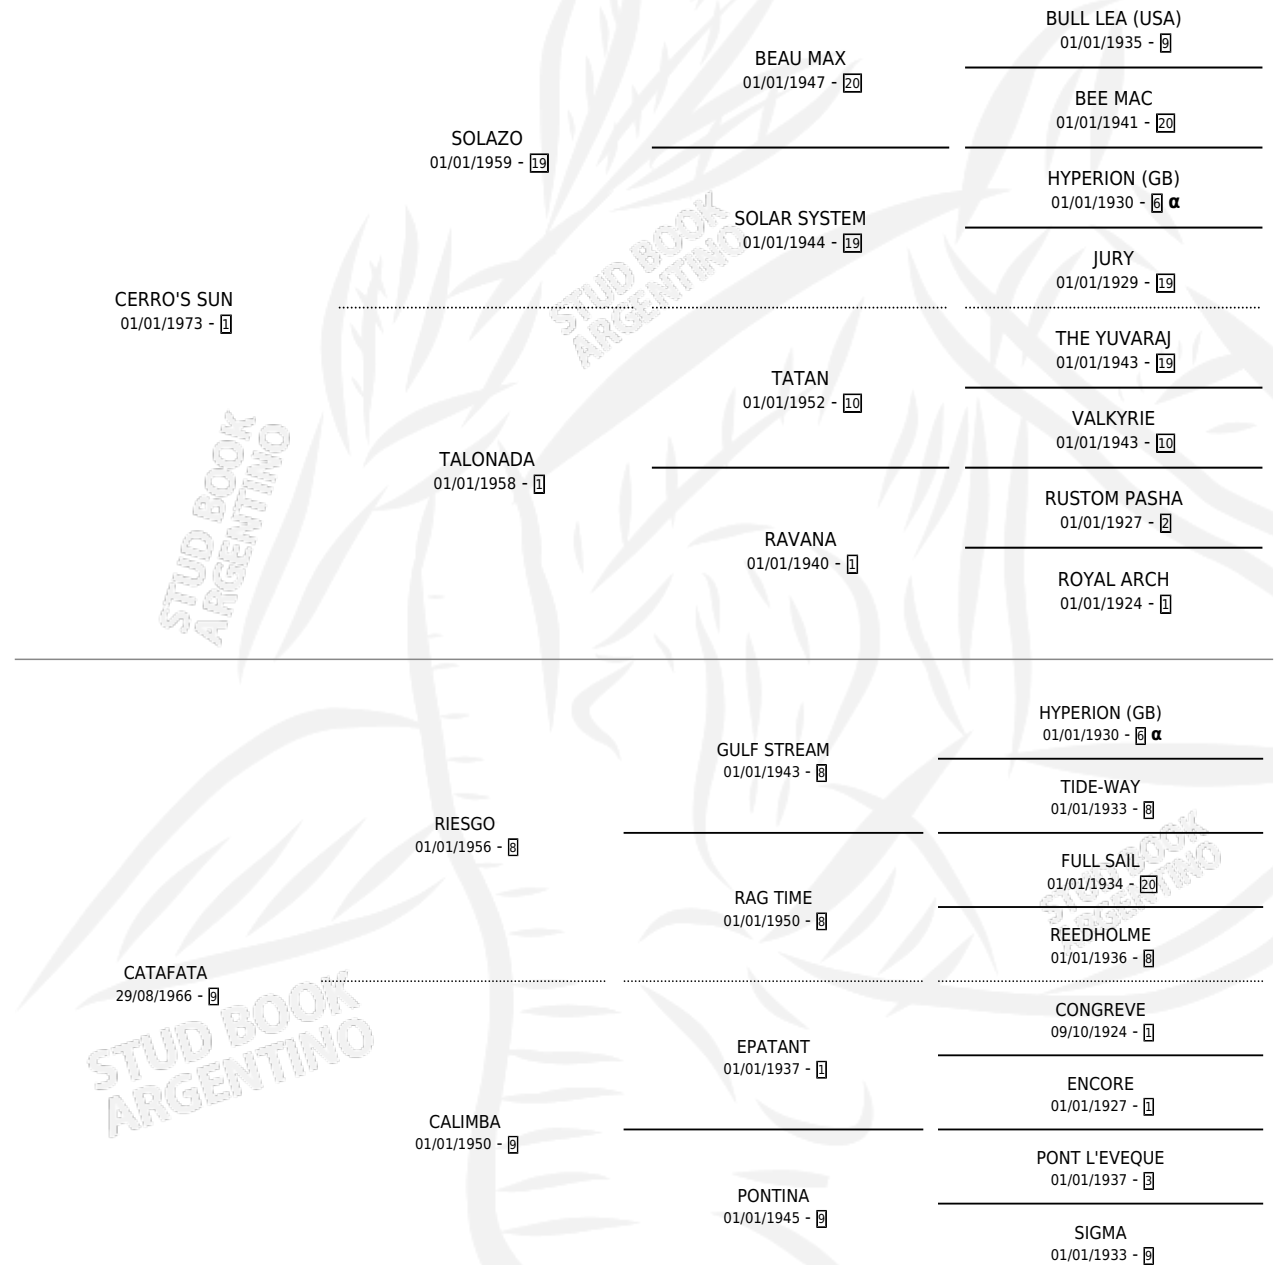

SOY SANTO

por CERRO'S SUN y CATAFATA por RIESGO

Argentina · Macho · Alazan · SP · 29/10/1985
Familia 9-g · Volumen 32

ESTADO

TIPIFICACIÓN SANGUÍNEA	X
TIPIFICACIÓN POR ADN	X
PASAPORTE	X
IDENTIFICACIÓN POR MICROCHIP	X
REPRODUCTOR	X

Lugar de nacimiento: Nel-son

Criador: Sin dato

PEDIGREE

INBREEDING : α

SOY SANTO

Datos oficiales del Stud Book Argentino

Documento generado el 03/05/2026

studbook.org.ar