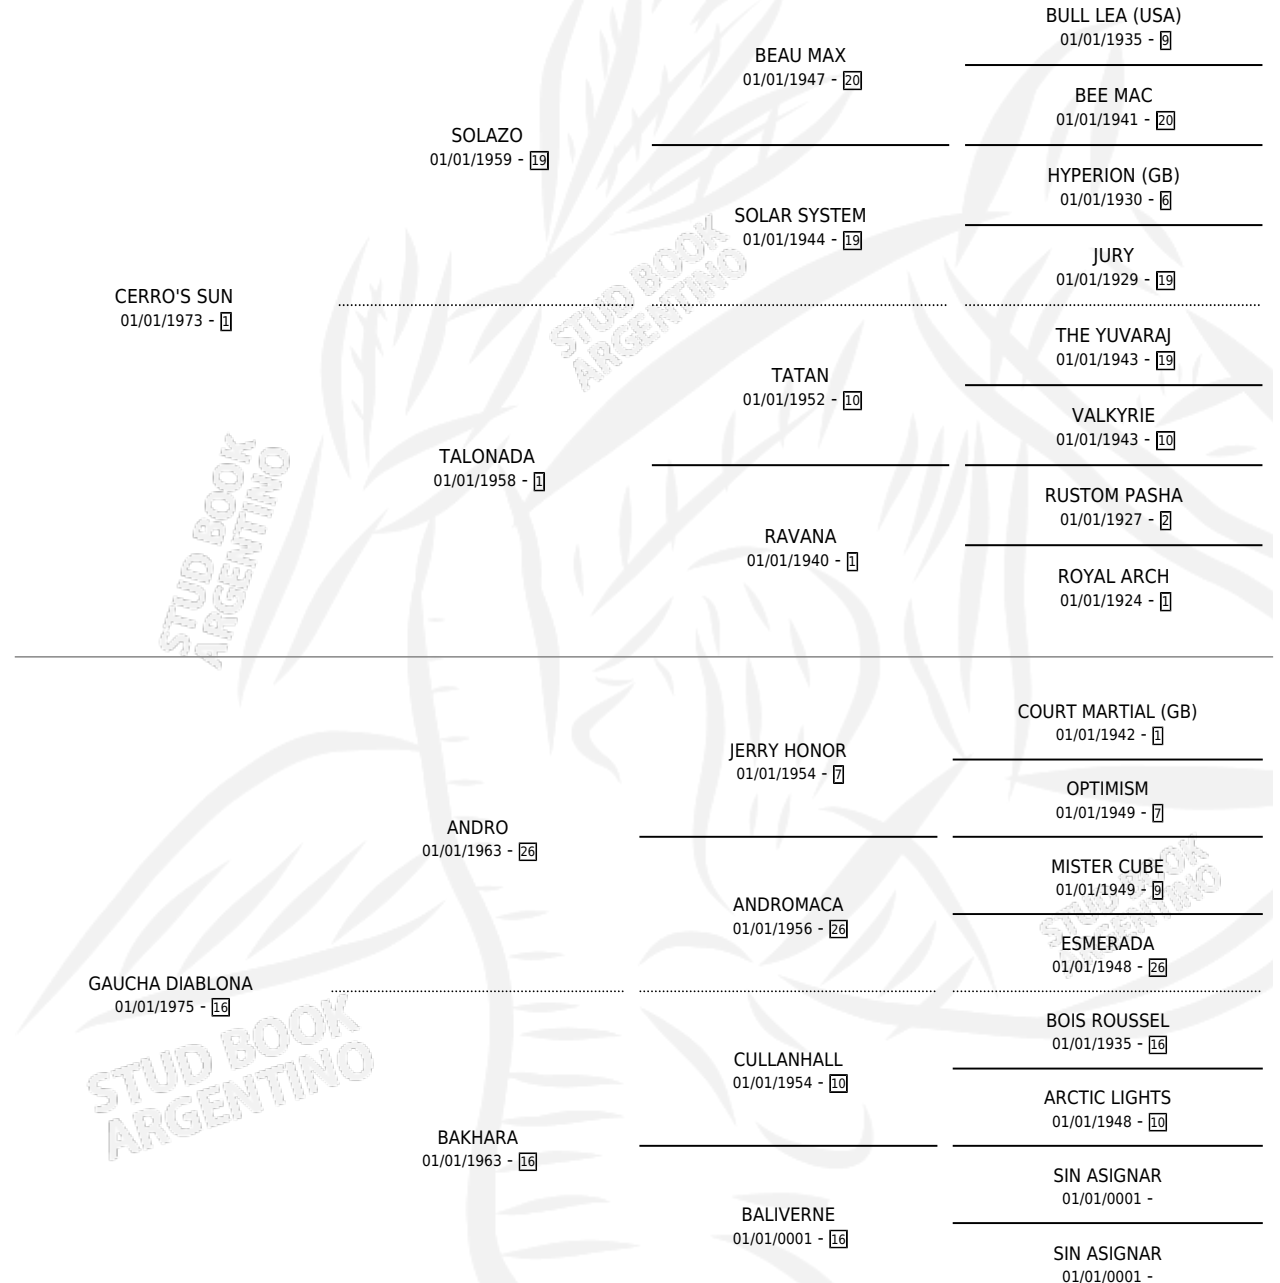

SOY PLATA

por CERRO'S SUN y GAUCHA DIABLONA por ANDRO

Argentina · Hembra · Zaino Colorado · SP · 20/10/1985
Familia 16-e · Volumen 32

ESTADO

TIPIFICACIÓN SANGUÍNEA	X
TIPIFICACIÓN POR ADN	X
PASAPORTE	X
IDENTIFICACIÓN POR MICROCHIP	X
REPRODUCTOR	X

Lugar de nacimiento: Nel-son

Criador: Sin dato

PEDIGREE

SOY PLATA

Datos oficiales del Stud Book Argentino

Documento generado el 10/05/2026

studbook.org.ar