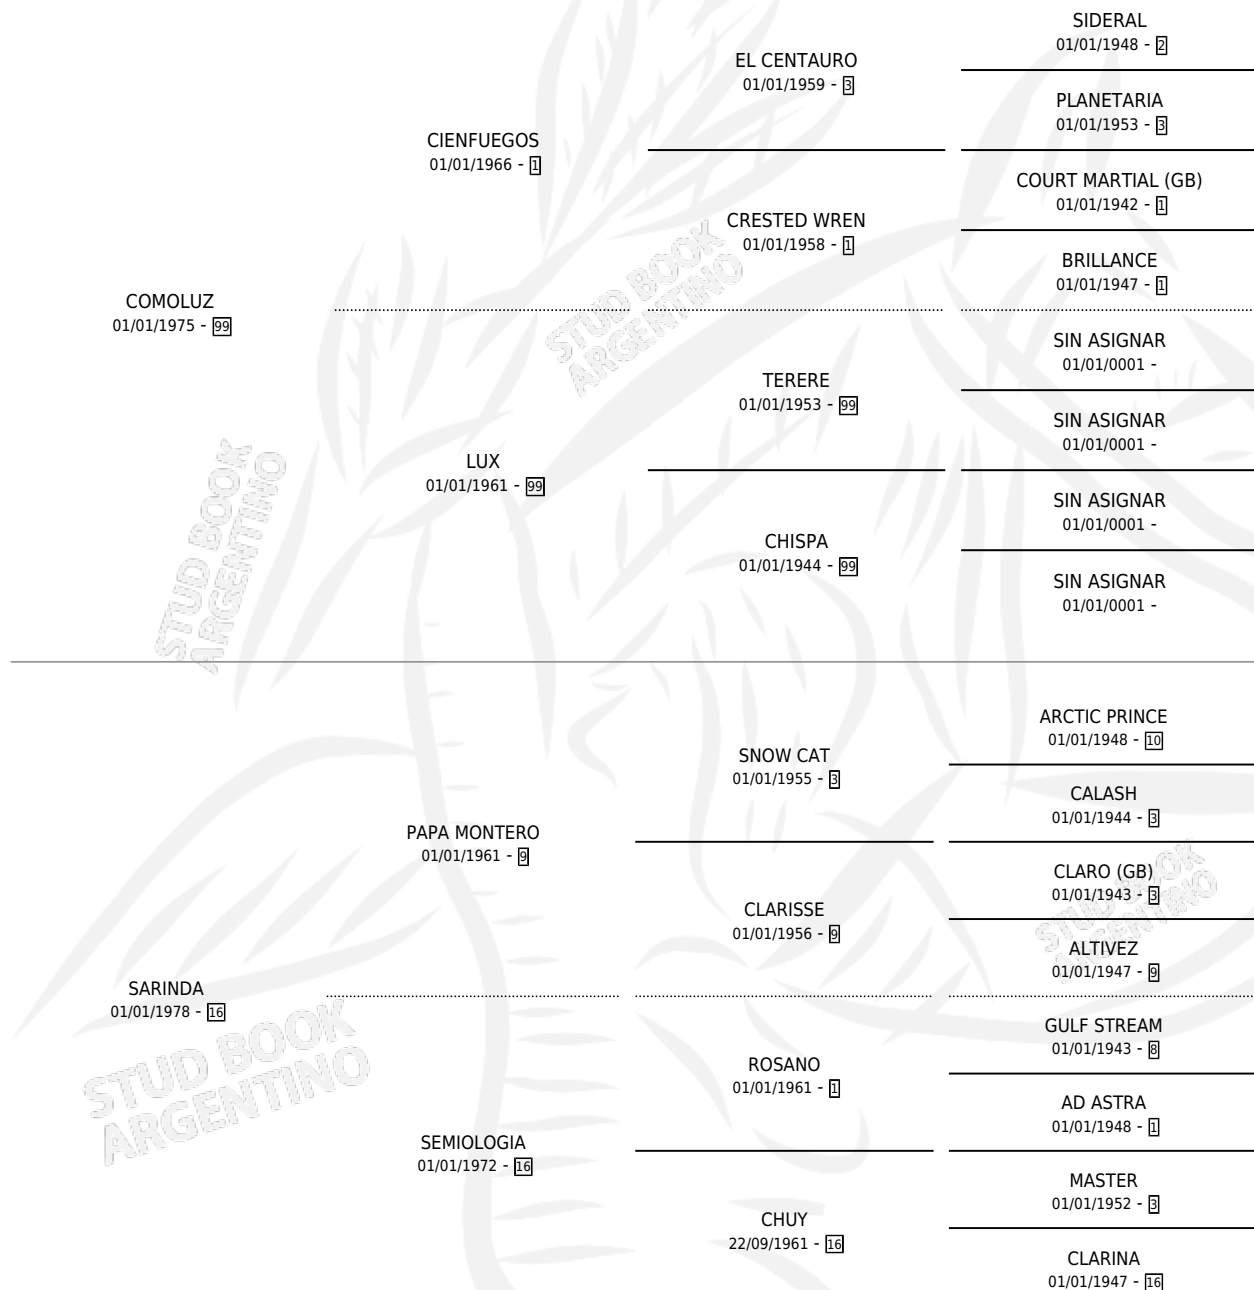

QUINTERA LUZ

por COMOLUZ y SARINDA por PAPA MONTERO

Argentina · Hembra · Alazan Tostado · SP · 24/10/1985
Familia 16-g · Volumen 32

ESTADO

TIPIFICACIÓN SANGUÍNEA	✓
TIPIFICACIÓN POR ADN	X
PASAPORTE	X
IDENTIFICACIÓN POR MICROCHIP	X
REPRODUCTOR	✓

Lugar de nacimiento: Cahuellu Hue

Criador: Sin dato

PEDIGREE

S

mientos **0** / Efectividad **0.00%**

PADRILLO	PRODUCTO	CRIADOR	1ER SERVICIO	ÚLTIMO SERVICIO
BILLY SWEET	∅		17/10/2000	19/10/2000
QUINTERA LUZ	∅		04/10/1991	29/10/1991