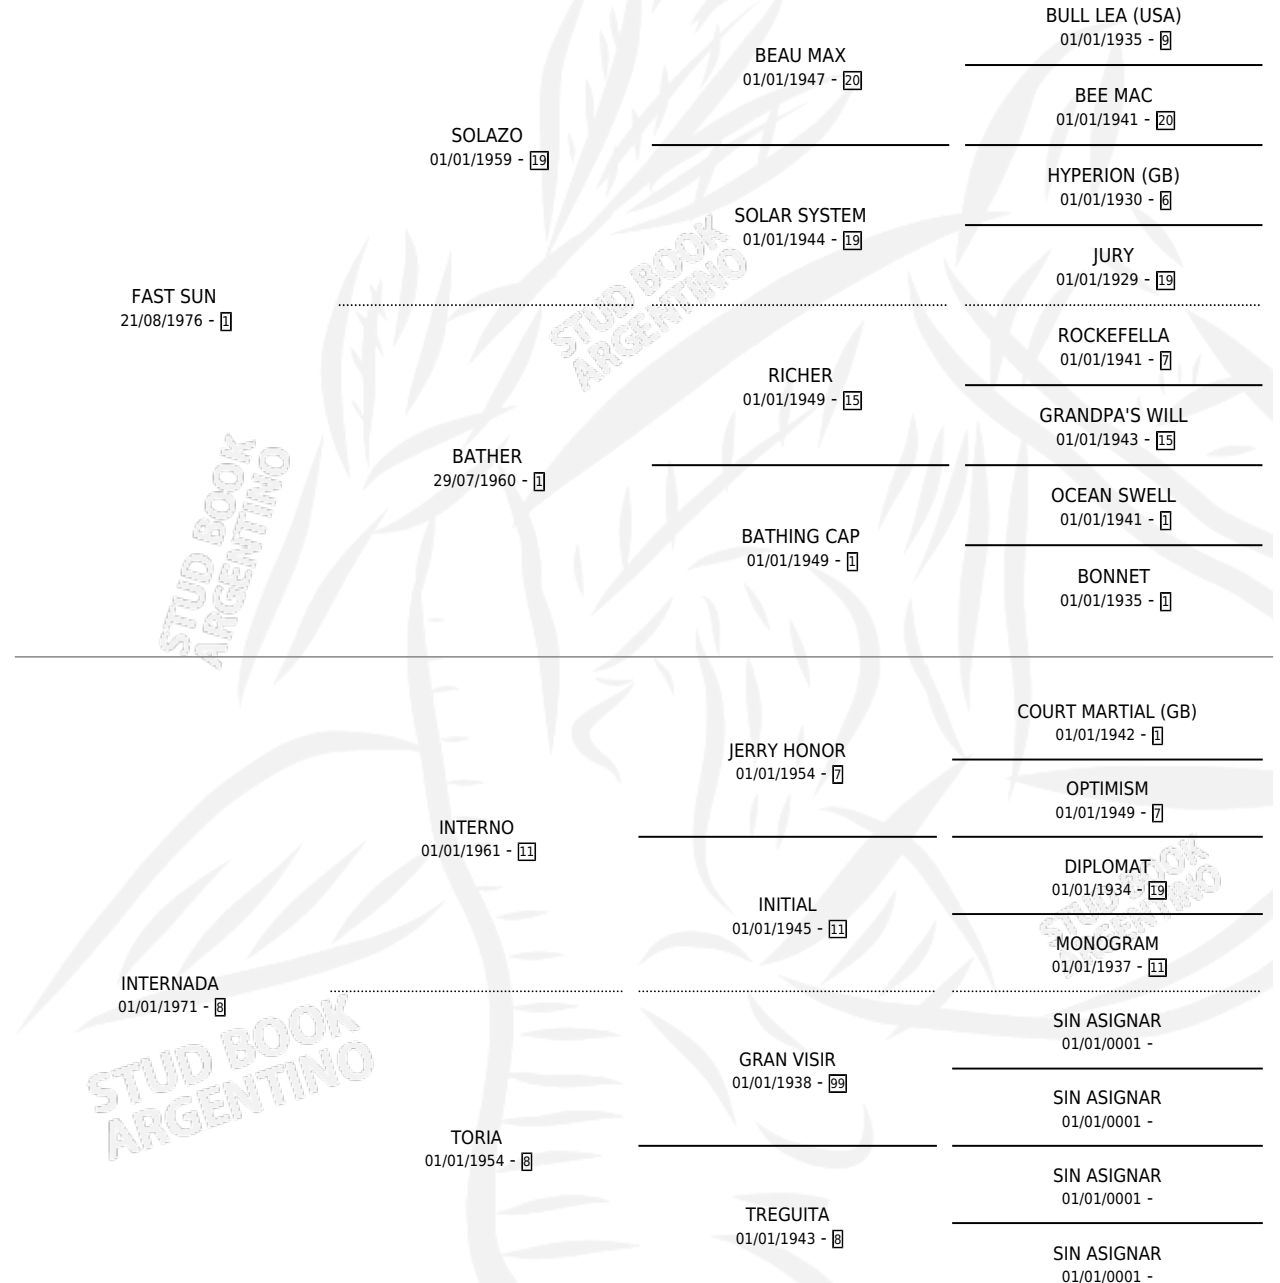

FAST RITA

por **FAST SUN** y **INTERNADA** por **INTERNO**

Argentina · Hembra · Zaino · SP · 27/10/1985
Familia 8 · Volumen 32

ESTADO

TIPIFICACIÓN SANGUÍNEA	X
TIPIFICACIÓN POR ADN	X
PASAPORTE	X
IDENTIFICACIÓN POR MICROCHIP	X
REPRODUCTOR	✓

Lugar de nacimiento: El Coronillo

Criador: Sin dato

PEDIGREE

S

mientos **0** / Efectividad **0.00%**

PADRILLO	PRODUCTO	CRIADOR	1ER SERVICIO	ÚLTIMO SERVICIO
OSLER	∅		22/10/1991	04/11/1991
FAST RITA VAUCCOURT (USA)	∅		27/12/1990	29/12/1990