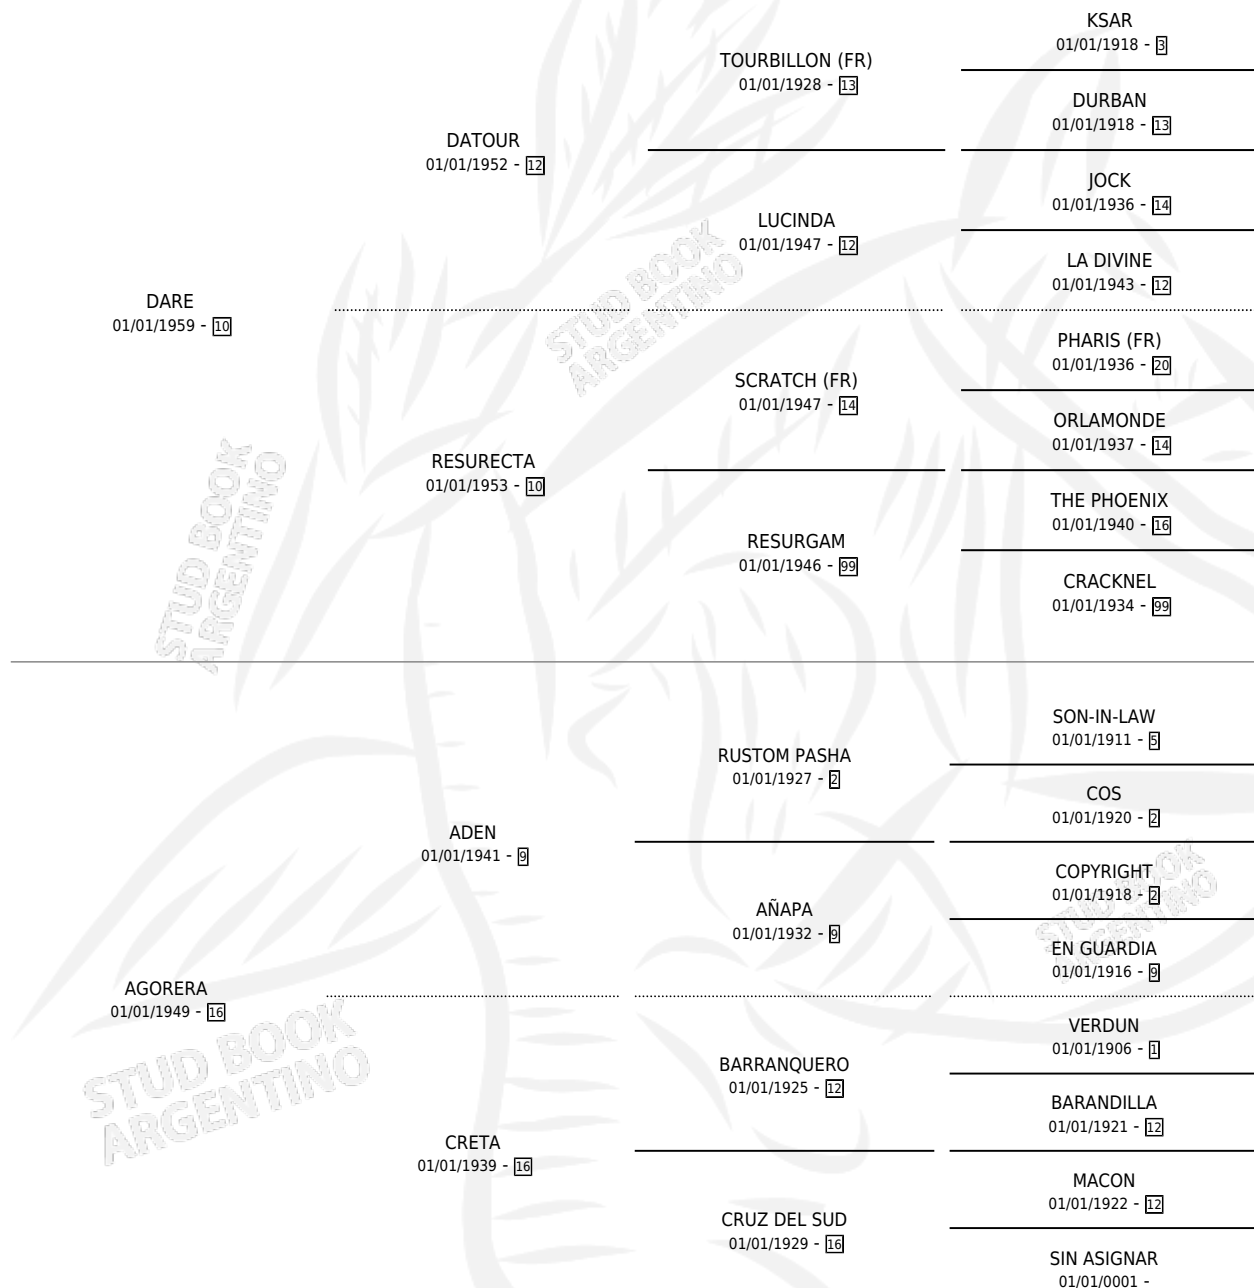

DESDICHADA

por DARE y AGORERA por ADEN

Argentina · Hembra · Alazan · SP · 01/01/1968
Familia 16 · Volumen 26

ESTADO

TIPIFICACIÓN SANGUÍNEA	X
TIPIFICACIÓN POR ADN	X
PASAPORTE	X
IDENTIFICACIÓN POR MICROCHIP	X
REPRODUCTOR	✓

Lugar de nacimiento: Campo particular

Criador: Sin dato

~

HIJOS

	MACHOS	HEMBRAS
3 NACIERON	2	1
SIN ACTUACIONES		

PEDIGREE

S

mientos 0 / Efectividad 0.00%

PADRILLO	PRODUCTO	CRIADOR	1ER SERVICIO	ÚLTIMO SERVICIO
VIGO	∅		19/12/1986	20/12/1986
DESDECHADA	∅		24/12/1985	25/12/1985
Datos oficiales del Stud Book Argentino				
VIGO	∅			
Documento generado el 26/04/2026				
SO LONG	∅			
studbook.org.ar				