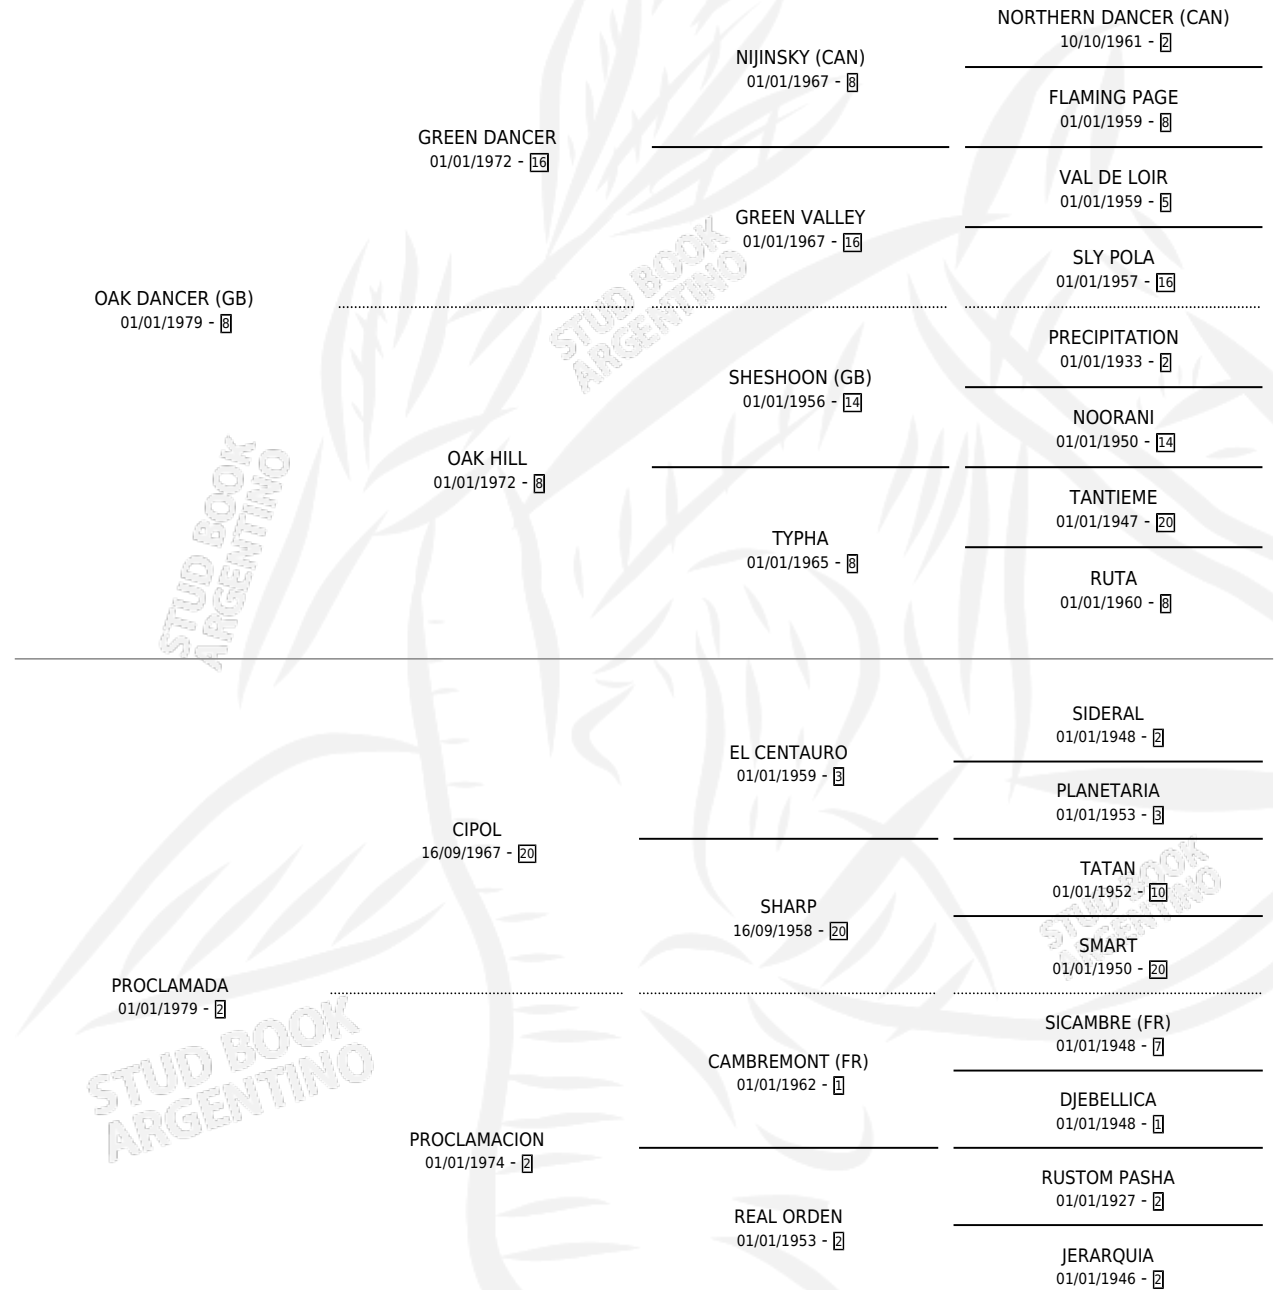

CARTA MAGNA

por **OAK DANCER (GB)** y **PROCLAMADA** por **CIPOL**

Argentina · Hembra · Zaino Colorado · SP · 11/10/1985
Familia 2-u · Volumen 32

ESTADO

TIPIFICACIÓN SANGUÍNEA	✓
TIPIFICACIÓN POR ADN	X
PASAPORTE	X
IDENTIFICACIÓN POR MICROCHIP	X
REPRODUCTOR	✓

Lugar de nacimiento: Comalal

Criador: Comalal

~

HIJOS

	MACHOS	HEMBRAS
8 NACIERON	3	5
7 CORRIERON	3	4
3 GANARON	2	1
0 GANADORES CL	0 GANADORES GR	0 GANADORES G1

PEDIGREE