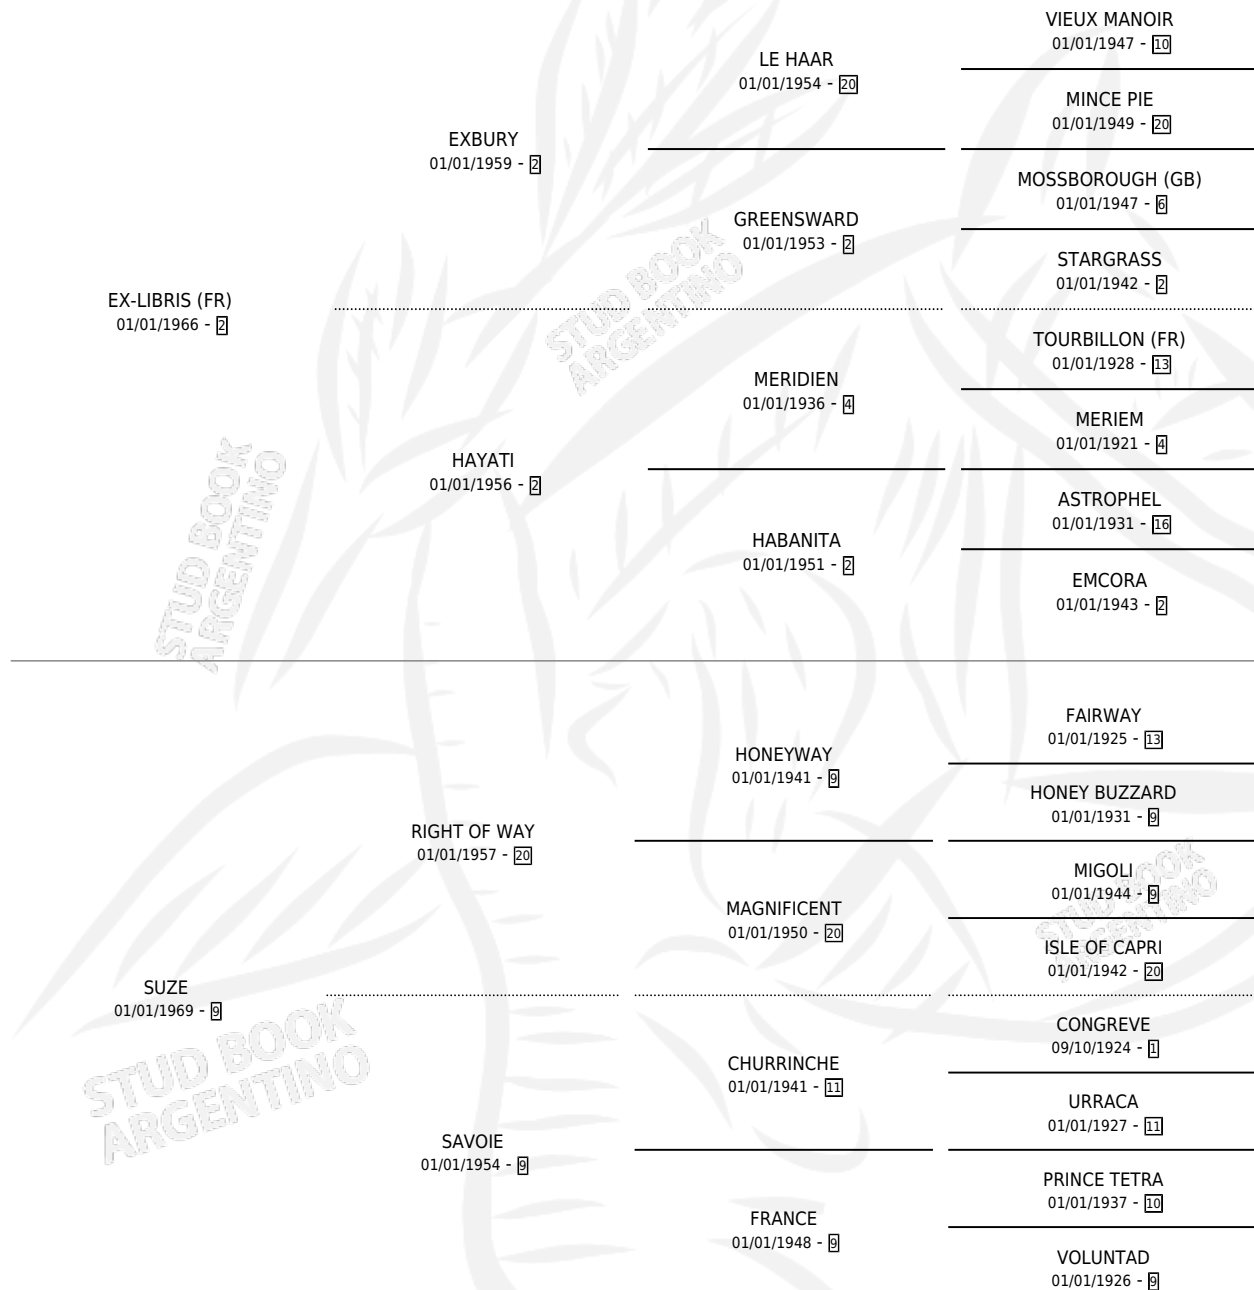

MICHAELS PEGASUS

por EX-LIBRIS (FR) y SUZE por RIGHT OF WAY

Argentina · Macho · Alazan · SP · 20/09/1985
Familia 9-b · Volumen 32

ESTADO

TIPIFICACIÓN SANGUÍNEA	X
TIPIFICACIÓN POR ADN	X
PASAPORTE	X
IDENTIFICACIÓN POR MICROCHIP	X
REPRODUCTOR	X

Lugar de nacimiento: Mercedita

Criador: Sin dato

PEDIGREE

CAMPAÑA

Solo carreras oficiales de Argentina

POR EDAD

EDAD	CC	1°	2°	3°	4°	5°	NP	CLC	CLG	CLCG1	CLGG1	IMPORTE	GANANCIA / CC
6 AÑOS	1	0	0	0	0	0	1	0	0	0	0	\$0	\$0
TOTALES	1	0	0	0	0	0	1	0	0	0	0	\$0	\$0
%		0.0%	0.0%	0.0%	0.0%	0.0%	100%	0.0%	0.0%	0.0%	0.0%		