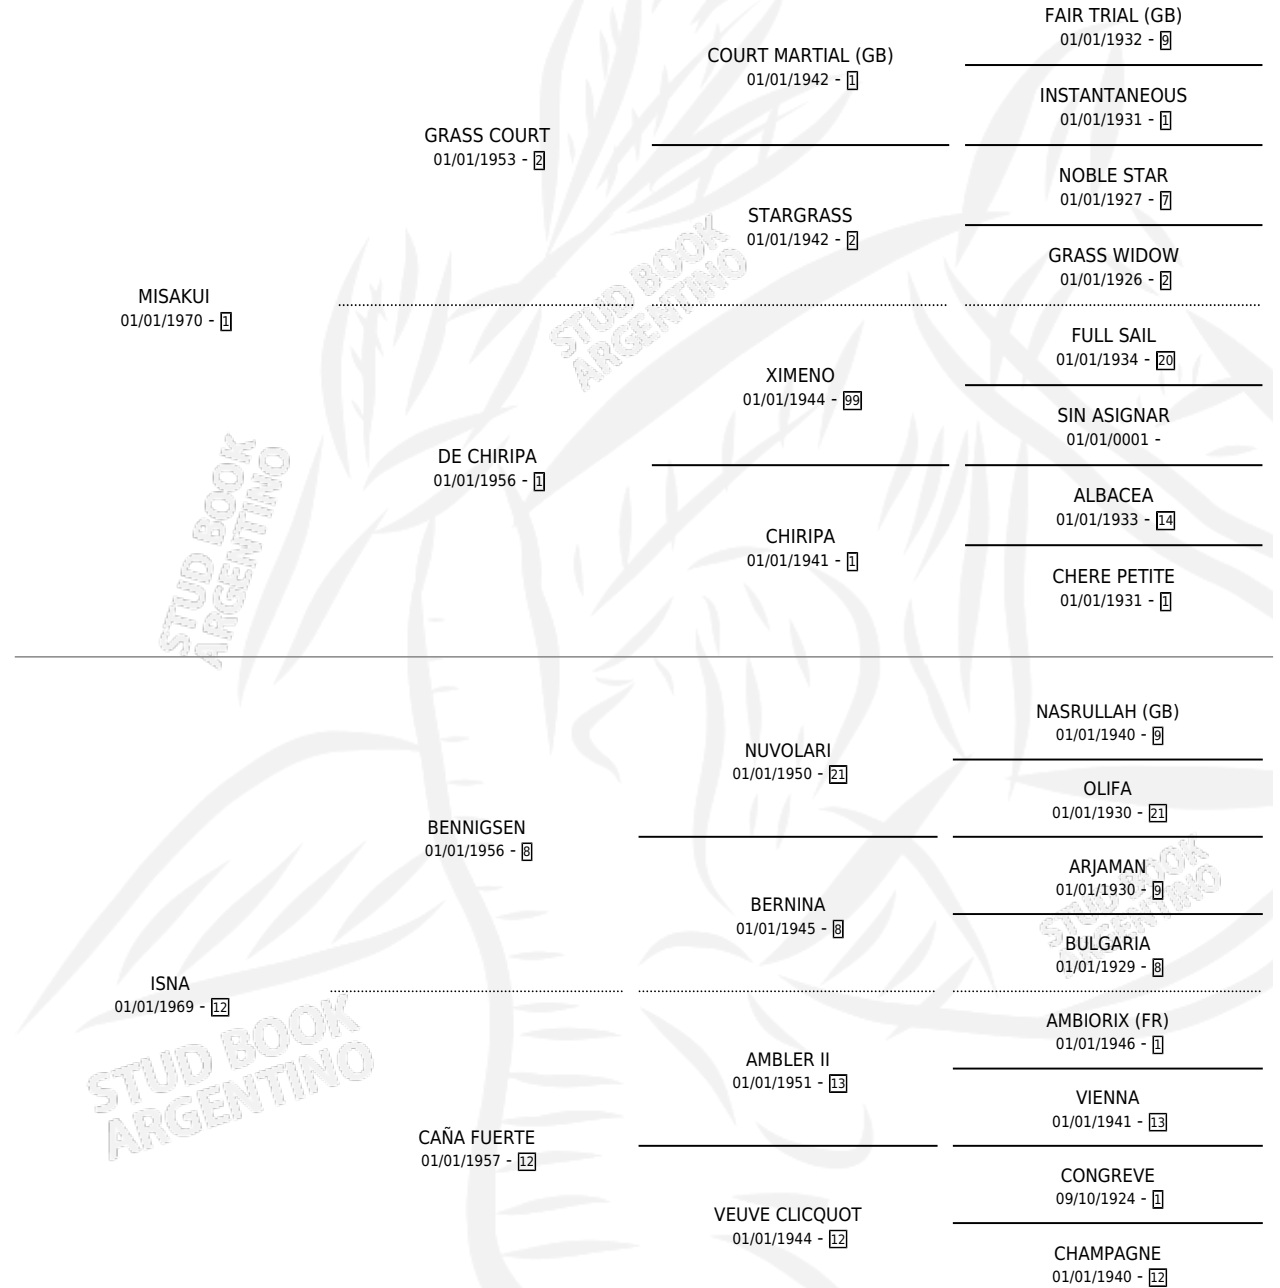

ISNA DULCE

por MISAKUI y ISNA por BENNIGSEN

Argentina · Hembra · Zaino · SP · 21/10/1985
Familia 12-d · Volumen 32

ESTADO

TIPIFICACIÓN SANGUÍNEA	X
TIPIFICACIÓN POR ADN	X
PASAPORTE	X
IDENTIFICACIÓN POR MICROCHIP	X
REPRODUCTOR	X

Lugar de nacimiento: Campo particular

Criador: Sin dato

PEDIGREE

CAMPAÑA

Solo carreras oficiales de Argentina

POR EDAD

EDAD	CC	1°	2°	3°	4°	5°	NP	CLC	CLG	CLCG1	CLGG1	IMPORTE	GANANCIA / CC
3 AÑOS	1	0	0	0	0	0	1	0	0	0	0	\$0	\$0
4 AÑOS	3	0	0	0	0	0	3	0	0	0	0	\$0	\$0
TOTALES	4	0	0	0	0	0	4	0	0	0	0	\$0	\$0
%		0.0%	0.0%	0.0%	0.0%	0.0%	100%	0.0%	0.0%	0.0%	0.0%		