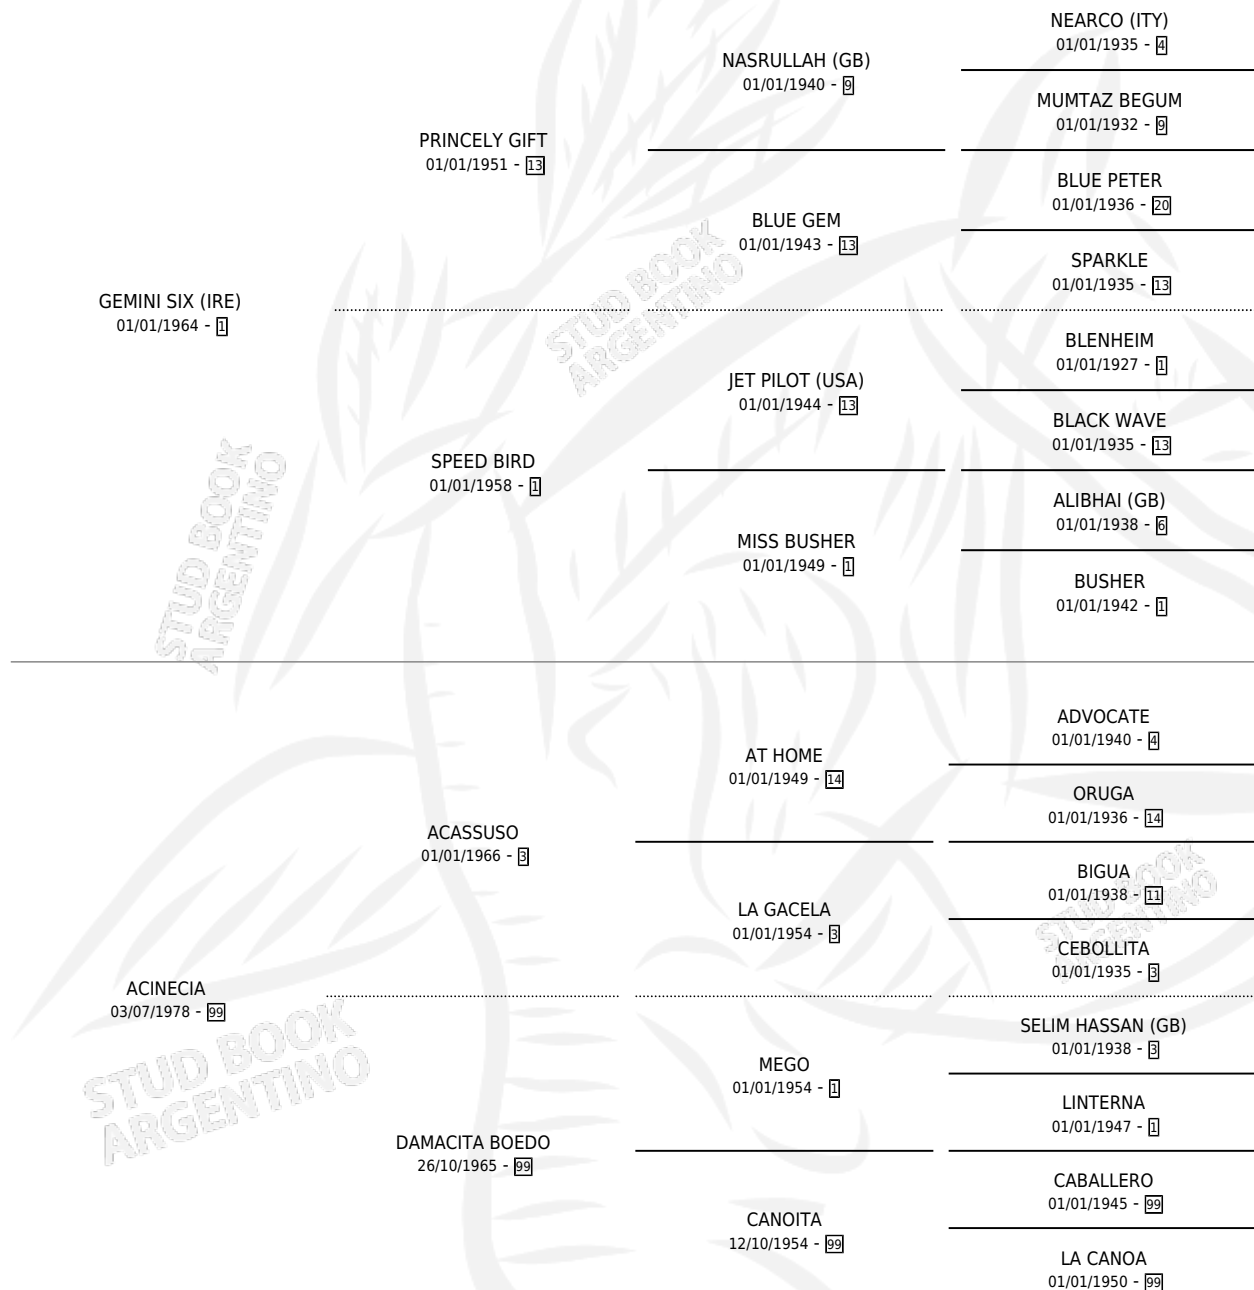

CANDYKILIMANJARO

por GEMINI SIX (IRE) y ACINECIA por ACASSUSO

Argentina · Hembra · Zaino · SP · 10/11/1985
Familia 99 · Volumen 32

ESTADO

TIPIFICACIÓN SANGUÍNEA	X
TIPIFICACIÓN POR ADN	X
PASAPORTE	X
IDENTIFICACIÓN POR MICROCHIP	X
REPRODUCTOR	X

Lugar de nacimiento: Kilimanjaro

Criador: Cesare Miguel Angel

PEDIGREE

CANDYKILIMANJARO

Datos oficiales del Stud Book Argentino

Documento generado el 05/05/2026

studbook.org.ar