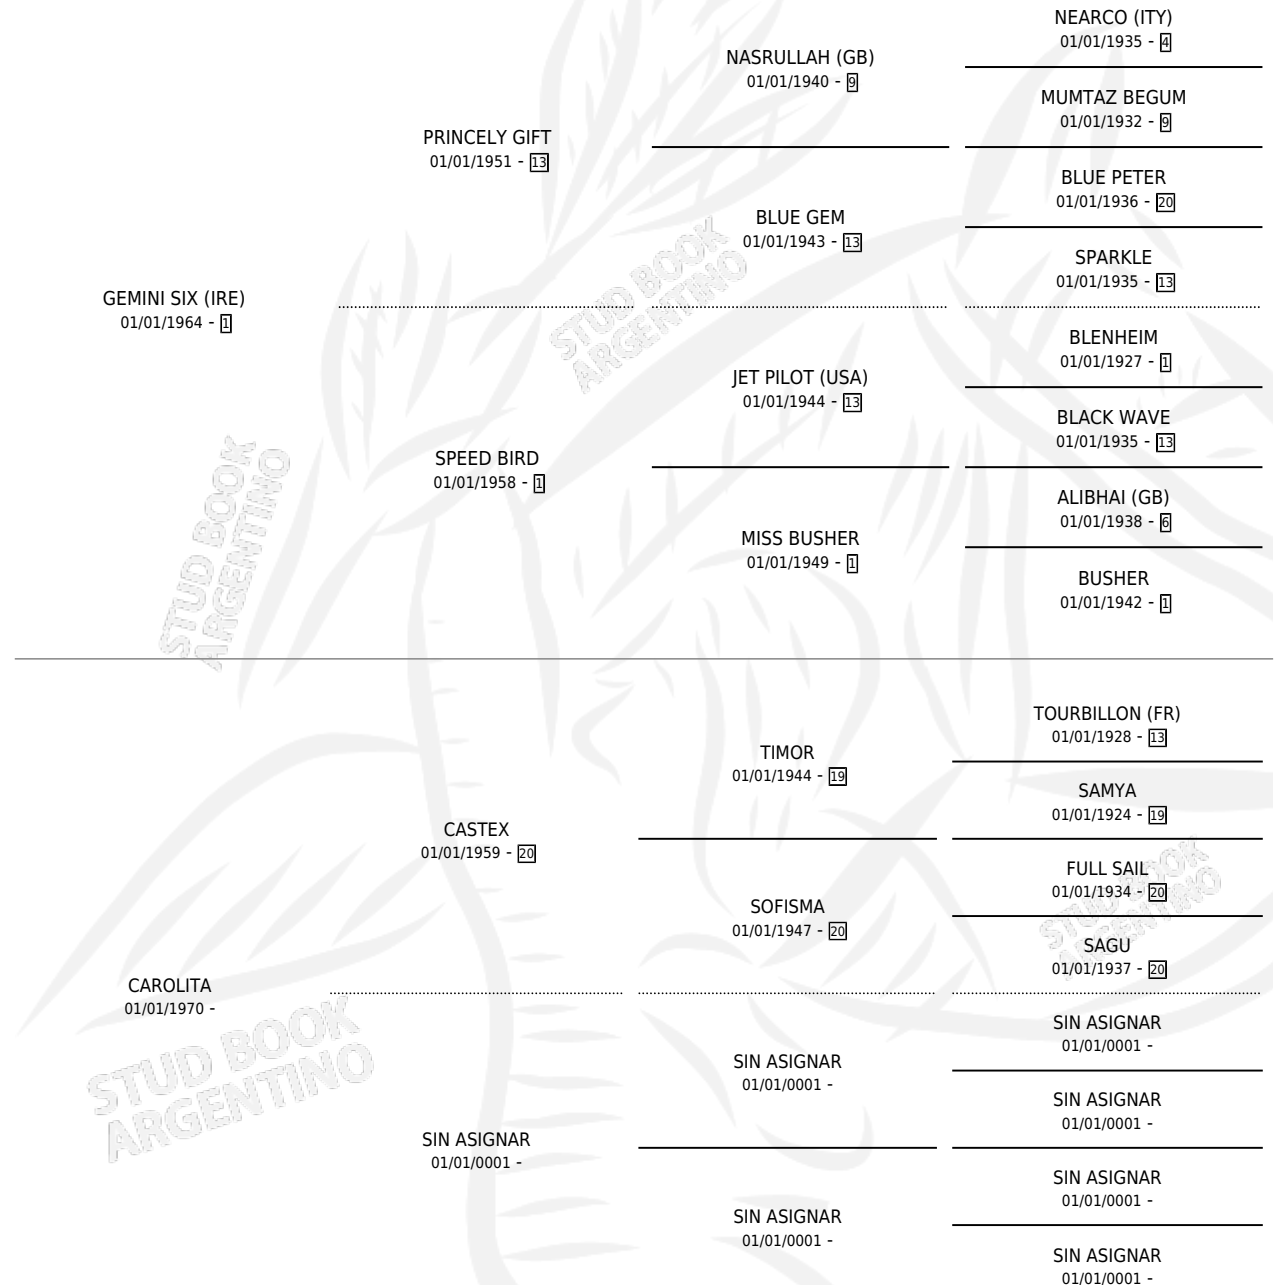

RAMBOKILIMANJARO

por GEMINI SIX (IRE) y CAROLITA por CASTEX

Argentina · Macho · Alazan · SP · 10/11/1985
Familia · Volumen 32

ESTADO

TIPIFICACIÓN SANGUÍNEA	X
TIPIFICACIÓN POR ADN	X
PASAPORTE	X
IDENTIFICACIÓN POR MICROCHIP	X
REPRODUCTOR	X

Lugar de nacimiento: Kilimanjaro

Criador: Cesare Miguel Angel

PEDIGREE

RAMBOKILIMANJARO

Datos oficiales del Stud Book Argentino

Documento generado el 11/06/2026

studbook.org.ar