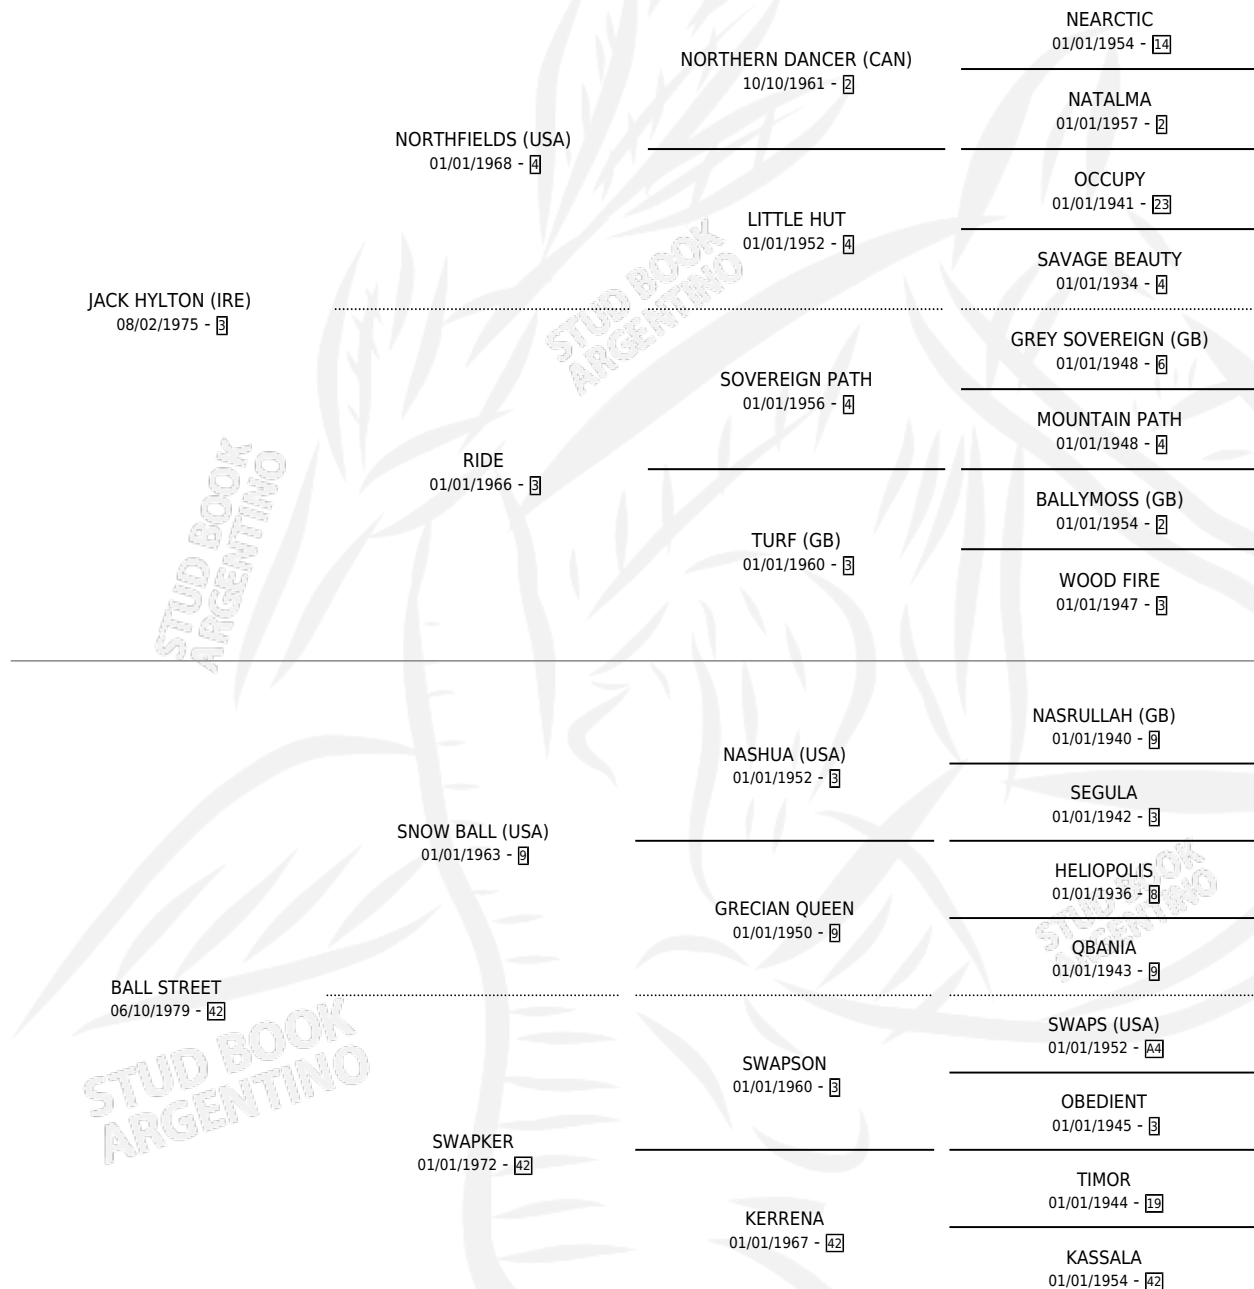

Lugar de nacimiento: Los Robles
Criador: Sin dato

~

HIJOS

	MACHOS	HEMBRAS
3 NACIERON	1	2
3 CORRIERON	1	2
2 GANARON	1	1

0	0	0
GANADORES CL	GANADORES GR	GANADORES G1

PEDIGREE

CAMPAÑA

Solo carreras oficiales de Argentina