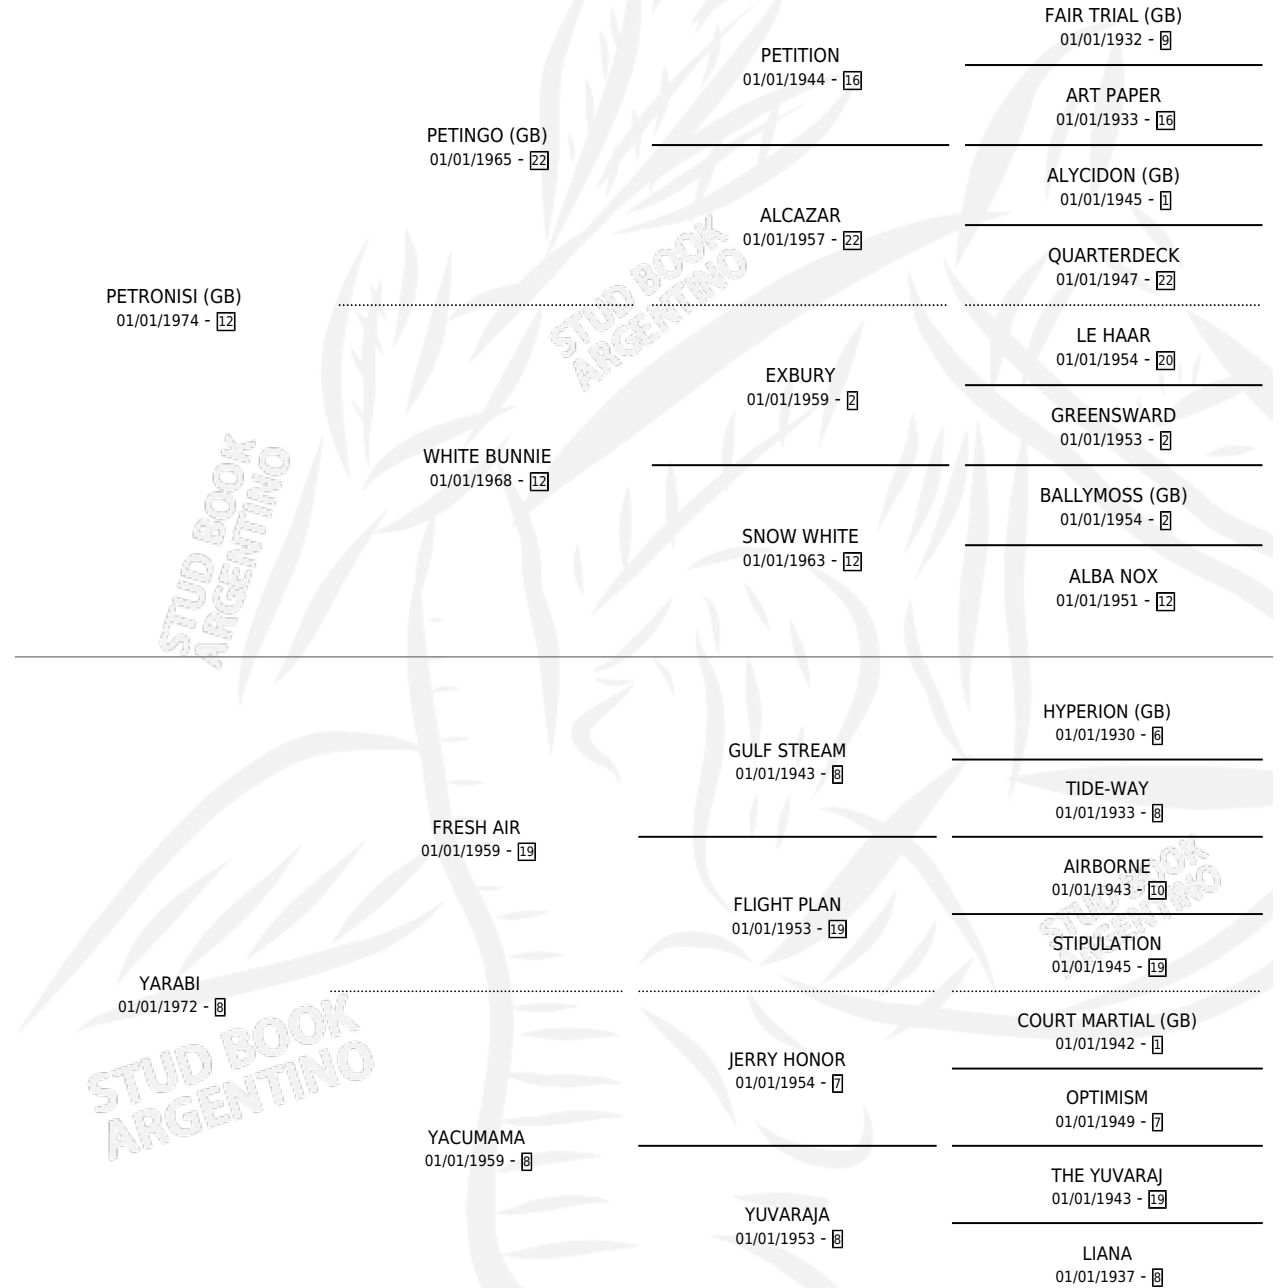

Lugar de nacimiento: Don Yayo

Criador: Sin dato

~

HIJOS

	MACHOS	HEMBRAS
5 NACIERON	2	3
3 CORRIERON	1	2
1 GANARON	0	1
0 GANADORES CL	0 GANADORES GR	0 GANADORES G1

PEDIGREE

CAMPAÑA

Solo carreras oficiales de Argentina