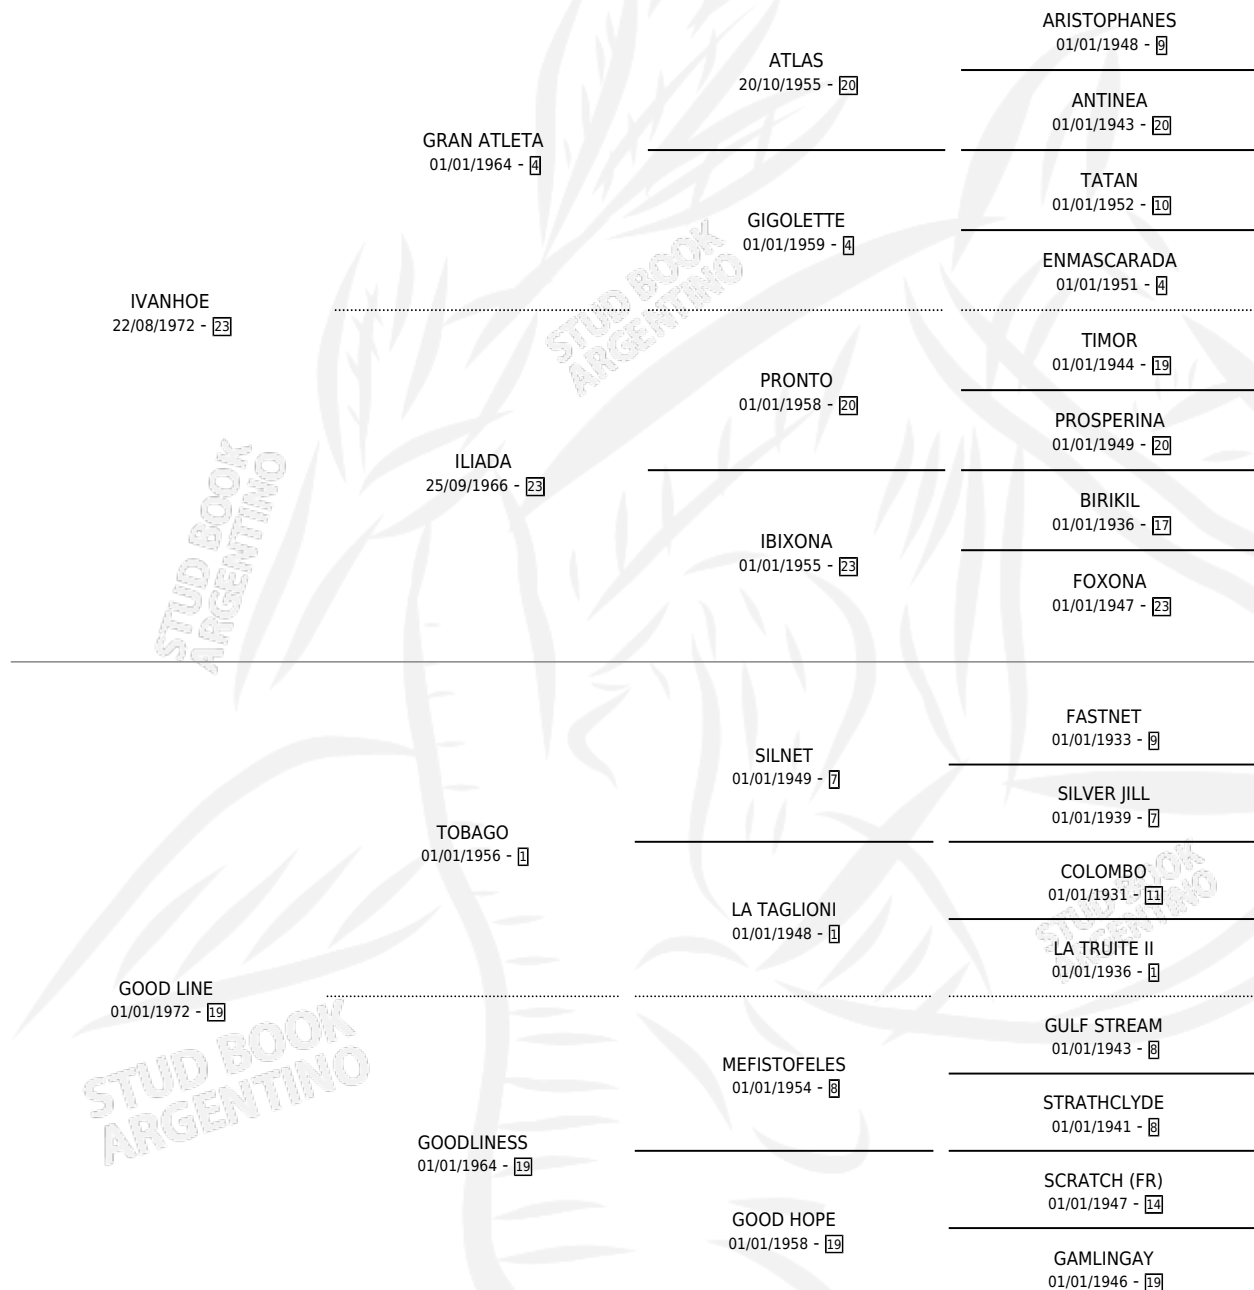

ON LINE

por IVANHOE y GOOD LINE por TOBAGO

Argentina · Hembra · Alazan · SP · 25/09/1985
Familia 19-c · Volumen 32

ESTADO

TIPIFICACIÓN SANGUÍNEA	✓
TIPIFICACIÓN POR ADN	X
PASAPORTE	X
IDENTIFICACIÓN POR MICROCHIP	X
REPRODUCTOR	✓

Lugar de nacimiento: Don Yayo

Criador: Sin dato

~

HIJOS

	MACHOS	HEMBRAS
3 NACIERON	0	3
3 CORRIERON	0	3
1 GANARON	0	1
0 GANADORES CL	0 GANADORES GR	0 GANADORES G1

PEDIGREE