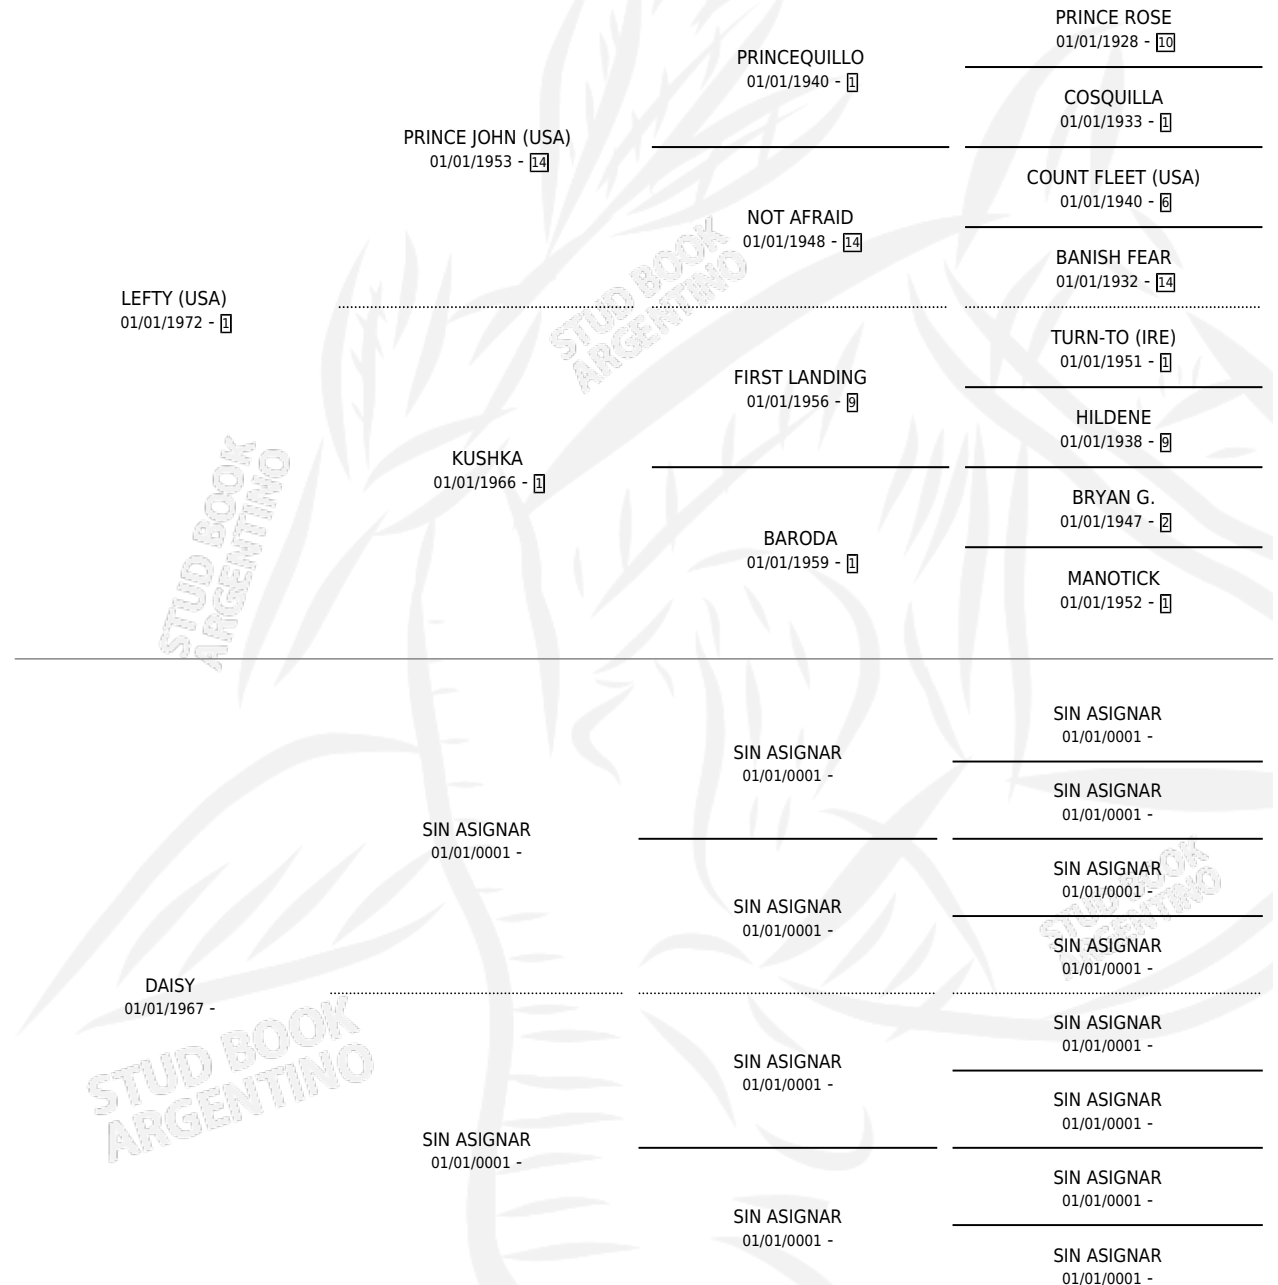

DRILLE

por LEFTY (USA) y DAISY por SIN ASIGNAR

Argentina · Macho · Alazan · SP · 06/10/1985
Familia · Volumen 32

ESTADO

TIPIFICACIÓN SANGUÍNEA	X
TIPIFICACIÓN POR ADN	X
PASAPORTE	X
IDENTIFICACIÓN POR MICROCHIP	X
REPRODUCTOR	X

Lugar de nacimiento: Las Ortigas

Criador: Sin dato

PEDIGREE

DRILLE

Datos oficiales del Stud Book Argentino

Documento generado el 30/05/2026

studbook.org.ar