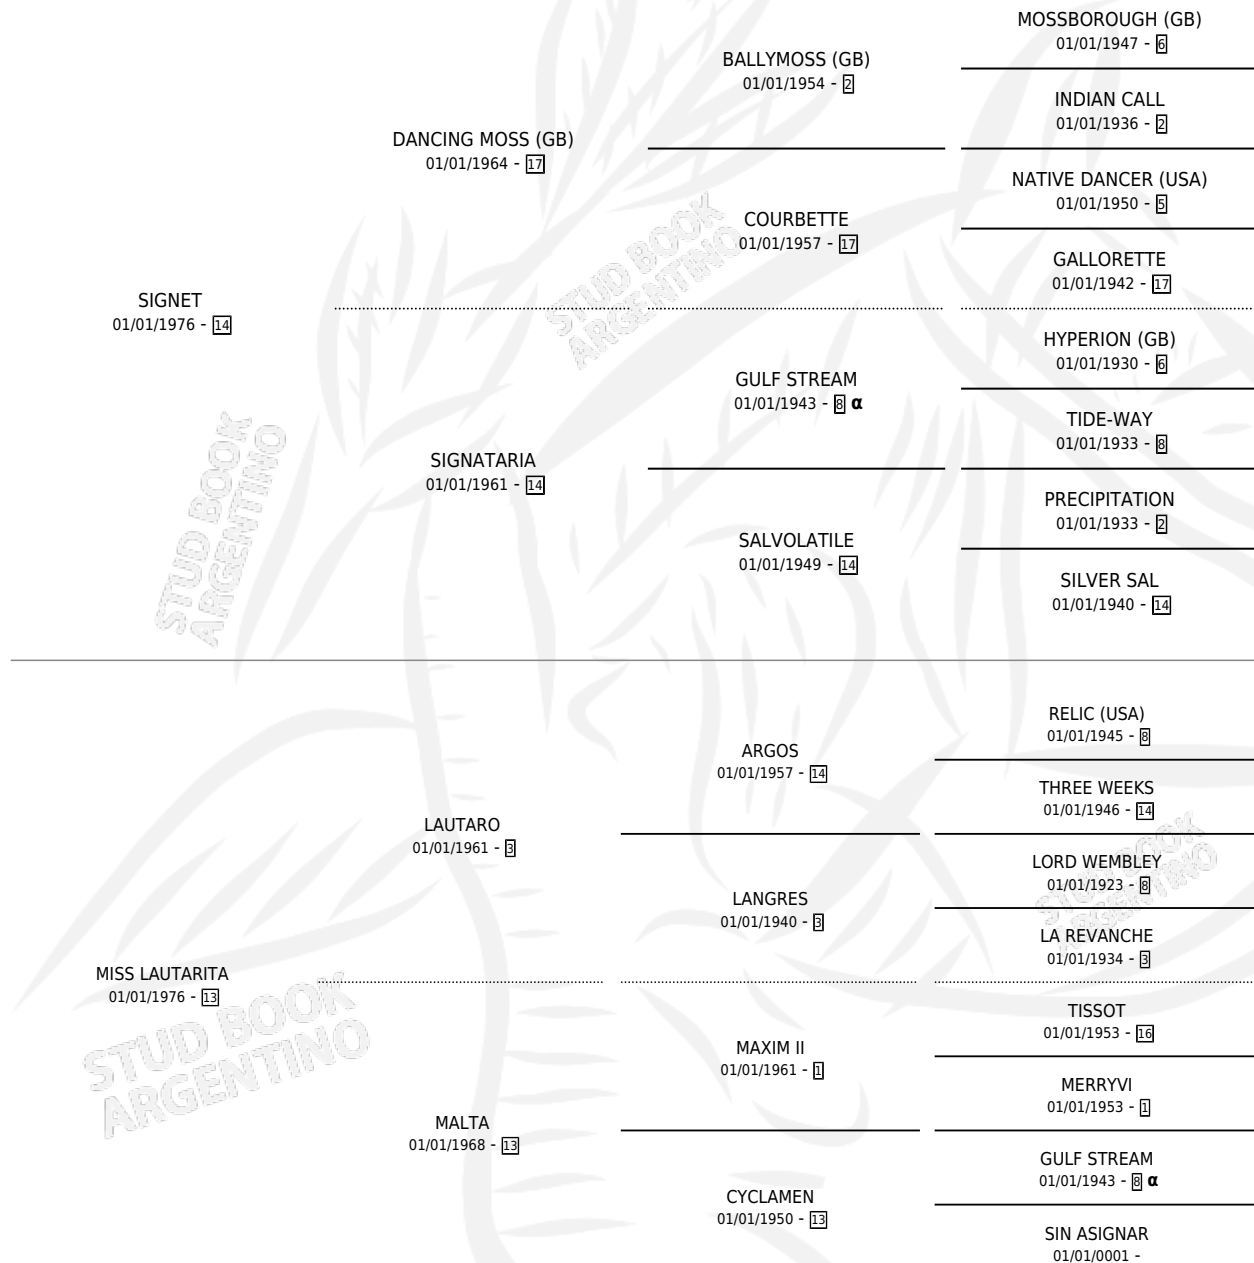

# SIGNET SEAL

por SIGNET y MISS LAUTARITA por LAUTARO

Argentina · Macho · Alazan Tostado · SP · 12/10/1985  
Familia 13 · Volumen 32

## ESTADO

TIPIFICACIÓN SANGUÍNEA	X
TIPIFICACIÓN POR ADN	X
PASAPORTE	X
IDENTIFICACIÓN POR MICROCHIP	X
REPRODUCTOR	X

**Lugar de nacimiento:** Rosita

**Criador:** Sin dato

## PEDIGREE

INBREEDING :  $\alpha$