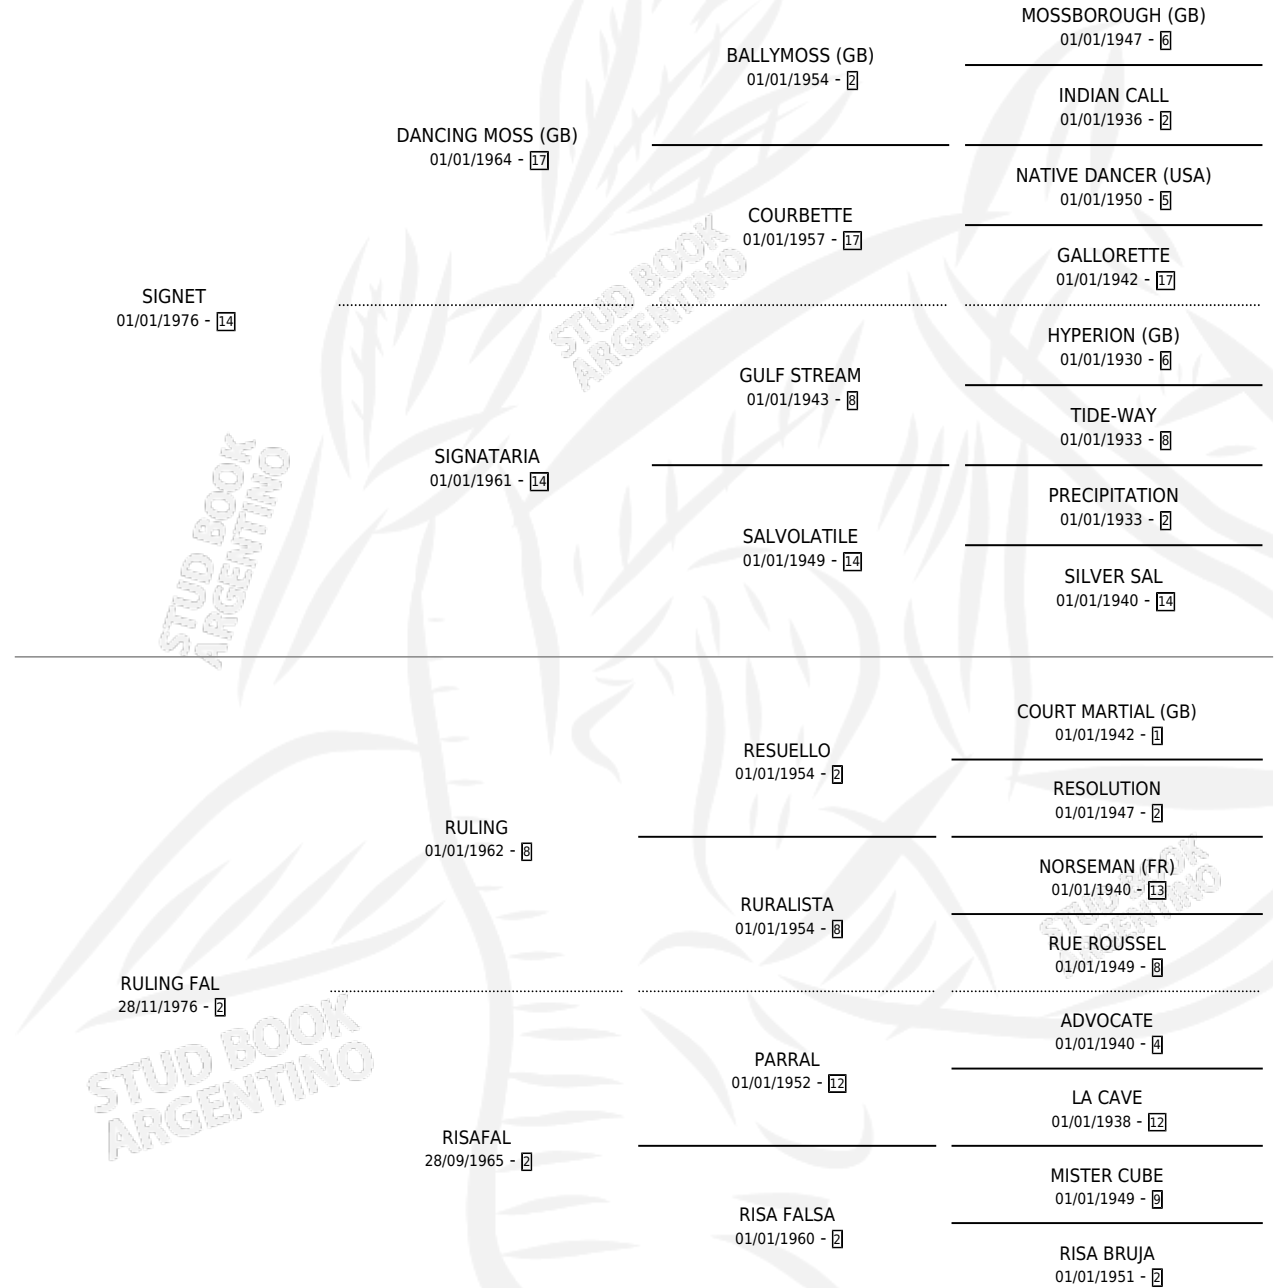

SIGILOGRAFIA

por **SIGNET** y **RULING FAL** por **RULING**

Argentina · Hembra · Alazan · SP · 28/10/1985
Familia 2-n · Volumen 32

ESTADO

TIPIFICACIÓN SANGUÍNEA	X
TIPIFICACIÓN POR ADN	X
PASAPORTE	X
IDENTIFICACIÓN POR MICROCHIP	X
REPRODUCTOR	X

Lugar de nacimiento: Rosita

Criador: Sin dato

PEDIGREE

SIGILOGRAFIA

Datos oficiales del Stud Book Argentino

Documento generado el 14/05/2026

studbook.org.ar