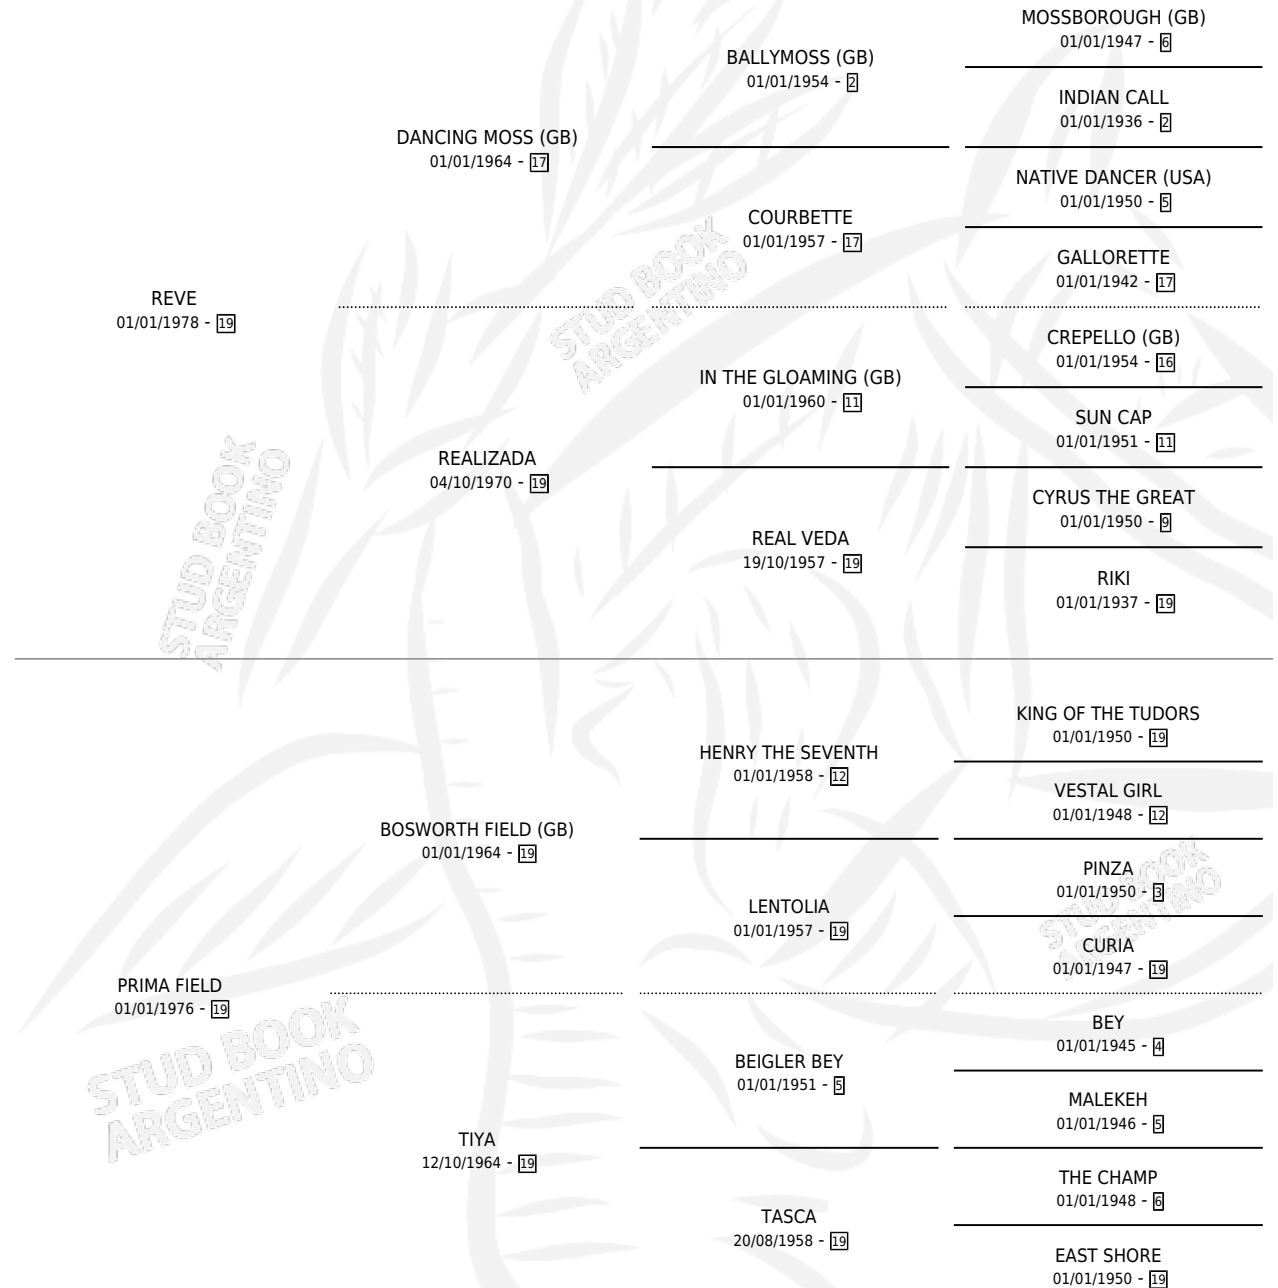

REVE FIELD

por REVE y PRIMA FIELD por BOSWORTH FIELD (GB)

Argentina · Macho · Alazan · SP · 10/11/1985
Familia 19-c · Volumen 32

ESTADO

TIPIFICACIÓN SANGUÍNEA	X
TIPIFICACIÓN POR ADN	X
PASAPORTE	X
IDENTIFICACIÓN POR MICROCHIP	X
REPRODUCTOR	X

Lugar de nacimiento: Lezama

Criador: Sin dato

PEDIGREE

CAMPAÑA

Solo carreras oficiales de Argentina

POR EDAD

EDAD	CC	1°	2°	3°	4°	5°	NP	CLC	CLG	CLCG1	CLGG1	IMPORTE	GANANCIA / CC
3 AÑOS	2	0	0	0	1	0	1	0	0	0	0	\$0	\$0
TOTALES	2	0	0	0	1	0	1	0	0	0	0	\$0	\$0
%		0.0%	0.0%	0.0%	50.0%	0.0%	50.0%	0.0%	0.0%	0.0%	0.0%		