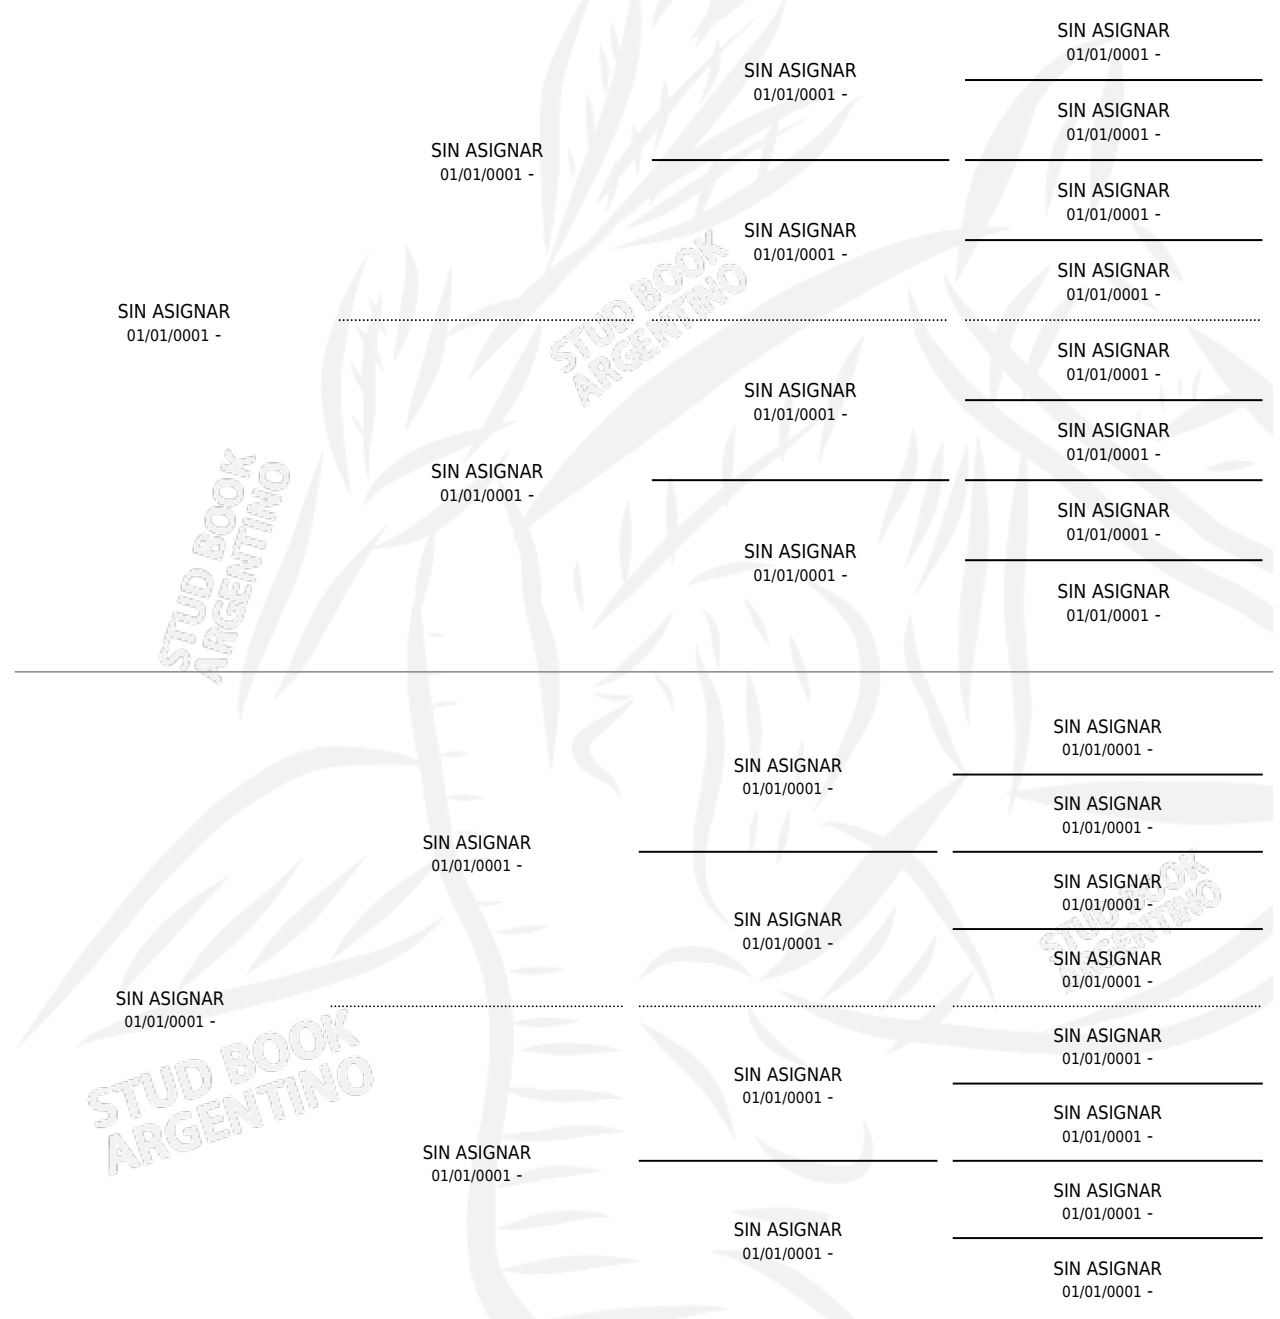

DOÑA MARY

PEDIGREE

por SIN ASIGNAR y SIN ASIGNAR por SIN ASIGNAR

Argentina · Hembra · Alazan · SP · 01/01/1968
Familia · Volumen 26

ESTADO

TIPIFICACIÓN SANGUÍNEA	X
TIPIFICACIÓN POR ADN	X
PASAPORTE	X
IDENTIFICACIÓN POR MICROCHIP	X
REPRODUCTOR	✓

Lugar de nacimiento: Campo particular

Criador: Sin dato

~

HIJOS

	MACHOS	HEMBRAS
3 NACIERON	1	2
2 CORRIERON	1	1

SIN ACTUACIONES

S

mientos 2 / Efectividad 33.33%

PADRILLO	PRODUCTO	CRIADOR	1ER SERVICIO	ÚLTIMO SERVICIO
TURF MAN	∅		11/08/1988	05/09/1988
DOÑA MARY	∅		13/10/1987	30/11/1987
Datos oficiales del Stud Book Argentino	∅			
PRACTICANTE	∅			
CORIOLANO	∅			
studbook.org.ar				
CORIOLANO	MARYCOR (H Z, 18/09/1986)	SIN DATO		
GAUCHO ROMERILLO	DON ROMERILLO (M AT, 22/09/1987)	SIN DATO		