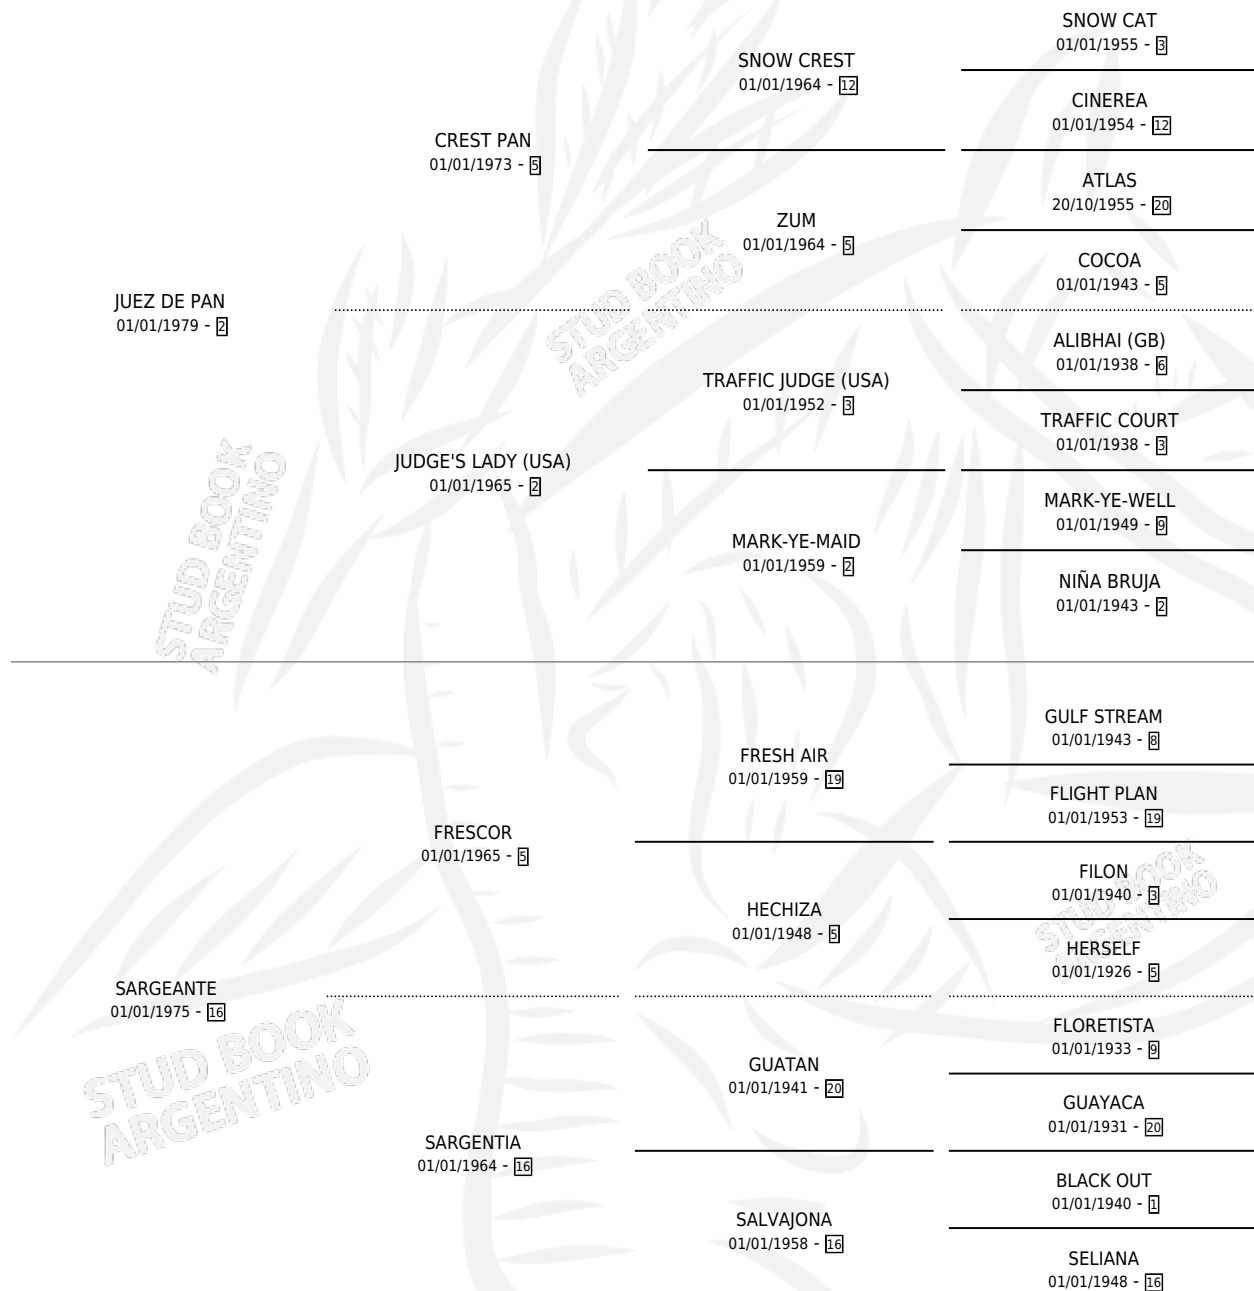

BARLBORO

por JUEZ DE PAN y SARGEANTE por FRESCOR

Argentina · Macho · Zaino · SP · 09/10/1985
Familia 16-e · Volumen 32

ESTADO

TIPIFICACIÓN SANGUÍNEA	X
TIPIFICACIÓN POR ADN	X
PASAPORTE	X
IDENTIFICACIÓN POR MICROCHIP	X
REPRODUCTOR	X

Lugar de nacimiento: El Turf

Criador: Sin dato

PEDIGREE

CAMPAÑA

Solo carreras oficiales de Argentina

POR EDAD

EDAD	CC	1°	2°	3°	4°	5°	NP	CLC	CLG	CLCG1	CLGG1	IMPORTE	GANANCIA / CC
3 AÑOS	2	0	0	0	0	0	2	0	0	0	0	\$0	\$0
TOTALES	2	0	0	0	0	0	2	0	0	0	0	\$0	\$0
%		0.0%	0.0%	0.0%	0.0%	0.0%	100%	0.0%	0.0%	0.0%	0.0%		