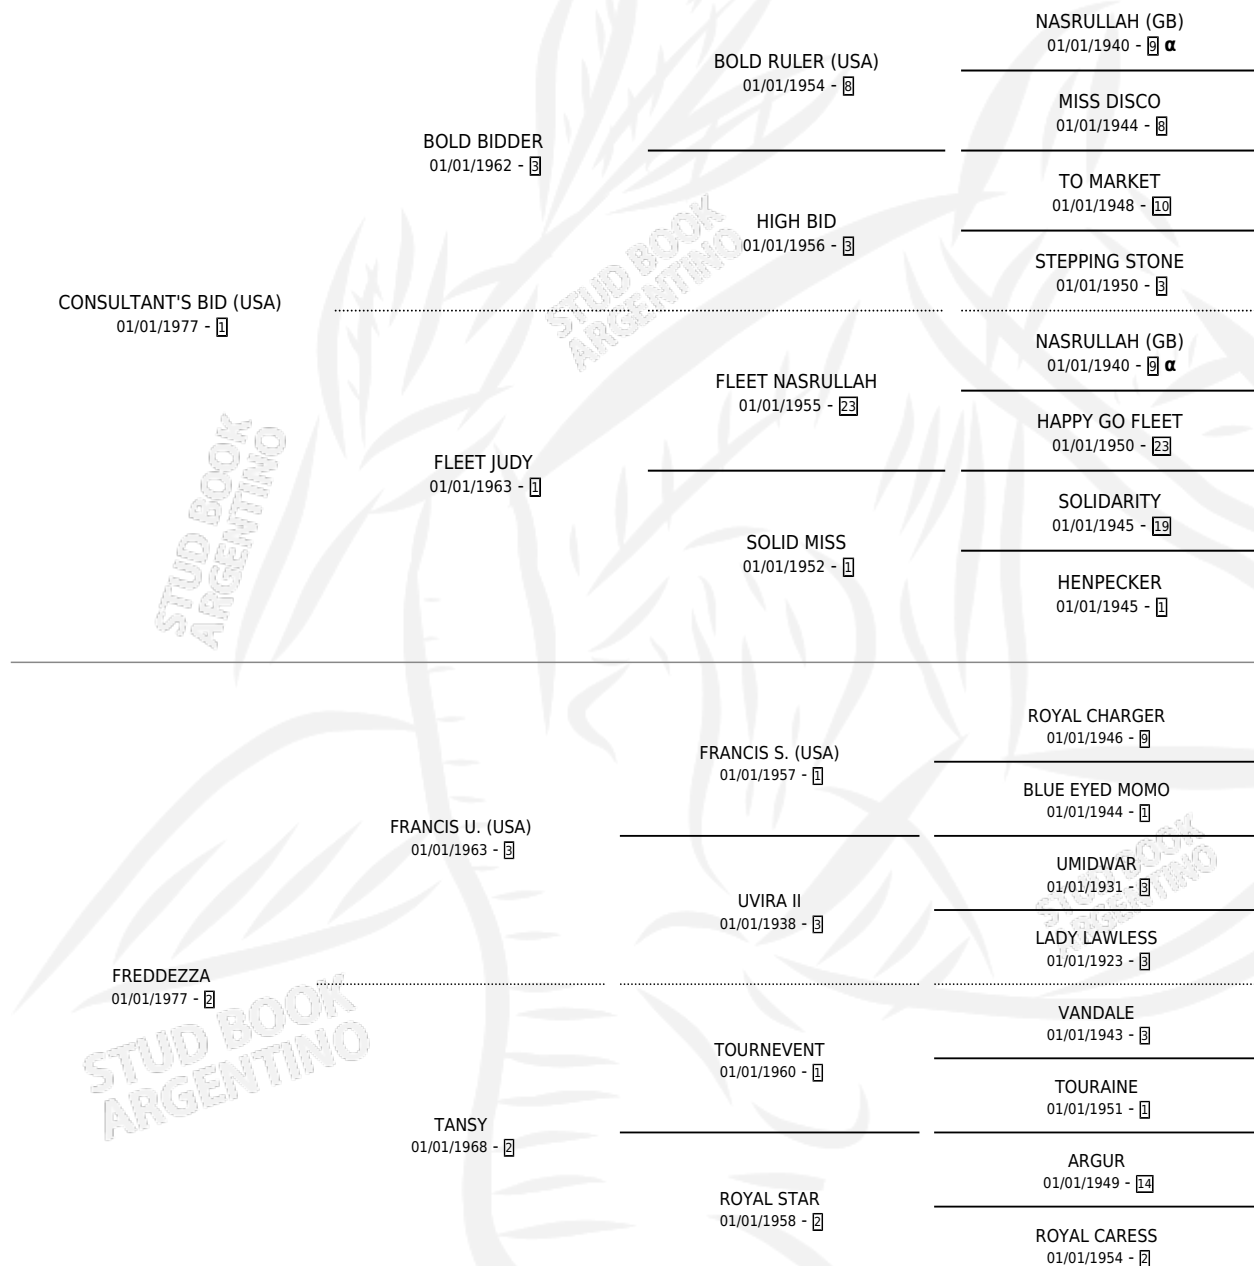

FRECUENTADA

por **CONSULTANT'S BID (USA)** y **FREDEZZA** por **FRANCIS U. (USA)**

Argentina · Hembra · Zaino Doradillo · SP · 28/10/1985
Familia 2-n · Volumen 32

ESTADO

TIPIFICACIÓN SANGUÍNEA	✓
TIPIFICACIÓN POR ADN	X
PASAPORTE	X
IDENTIFICACIÓN POR MICROCHIP	X
REPRODUCTOR	✓

Lugar de nacimiento: J.c.c.

Criador: Napolitani Ricardo Alberto

PEDIGREE

INBREEDING : α

CAMPAÑA

Solo carreras oficiales de Argentina

POR EDAD

EDAD	CC	1°	2°	3°	4°	5°	NP	CLC	CLG	CLCG1	CLGG1	IMPORTE	GANANCIA / CC
4 AÑOS	3	0	0	0	0	1	2	0	0	0	0	\$0	\$0
5 AÑOS	4	1	0	0	1	0	2	0	0	0	0	\$0	\$0
TOTALES	7	1	0	0	1	1	4	0	0	0	0	\$0	\$0
%		14.3%	0.0%	0.0%	14.3%	14.3%	57.1%	0.0%	0.0%	0.0%	0.0%		

Ganadora en La Plata, a los 5 años.

POR DISTANCIA

HIPODROMO	CC	1°	2°	3°	4°	5°	NP	CLC	CLG	CLCG1	CLGG1	IMPORTE
LA PLATA	2	1	0	0	0	0	1	0	0	0	0	\$0
1100 MTS	1	1	0	0	0	0	0	0	0	0	0	\$0
1200 MTS	1	0	0	0	0	0	1	0	0	0	0	\$0
PALERMO	2	0	0	0	1	0	1	0	0	0	0	\$0
1400 MTS	1	0	0	0	1	0	0	0	0	0	0	\$0
1600 MTS	1	0	0	0	0	0	1	0	0	0	0	\$0
SAN ISIDRO	2	0	0	0	0	0	2	0	0	0	0	\$0
1400 MTS	1	0	0	0	0	0	1	0	0	0	0	\$0
1600 MTS	1	0	0	0	0	0	1	0	0	0	0	\$0
COMODORO RIVADAVIA	1	0	0	0	0	1	0	0	0	0	0	\$0
1100 MTS	1	0	0	0	0	1	0	0	0	0	0	\$0