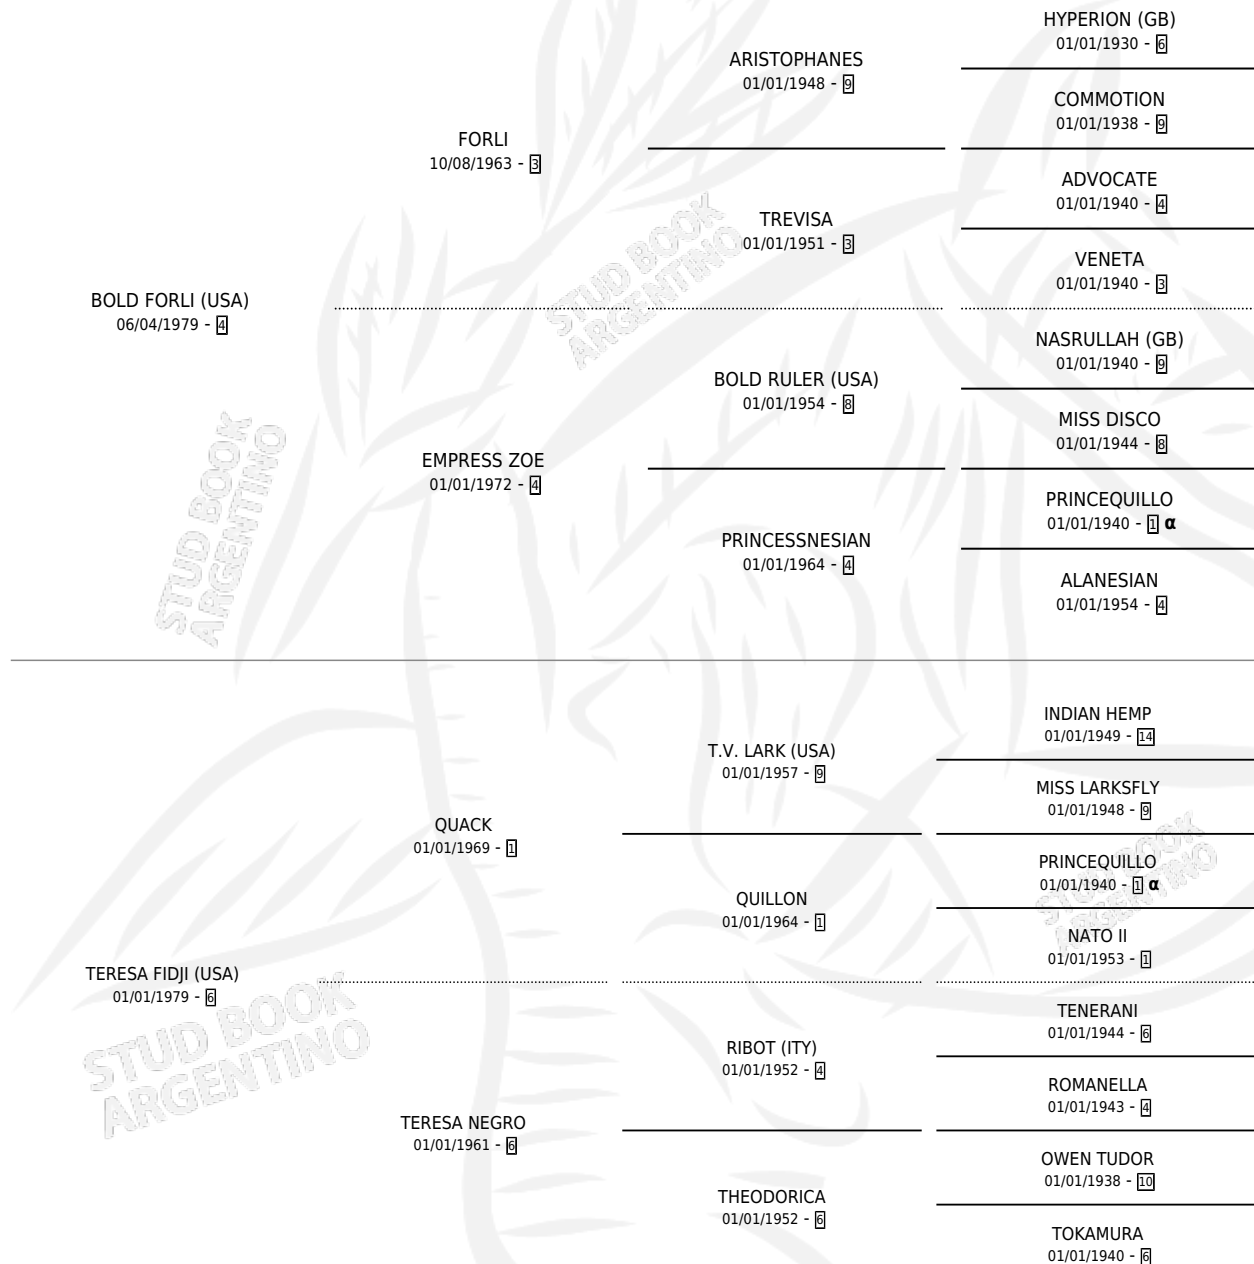

TERESA FORLI

por **BOLD FORLI (USA)** y **TERESA FIDJI (USA)** por **QUACK**

Argentina · Hembra · Zaino Doradillo · SP · 15/10/1985
Familia 6-d · Volumen 32

ESTADO

TIPIFICACIÓN SANGUÍNEA	✓
TIPIFICACIÓN POR ADN	X
PASAPORTE	X
IDENTIFICACIÓN POR MICROCHIP	X
REPRODUCTOR	✓

Lugar de nacimiento: Santa María De Araras

Criador: Sin dato

~

HIJOS

	MACHOS	HEMBRAS
1 NACIERON	1	0
SIN ACTUACIONES		

PEDIGREE

INBREEDING : α