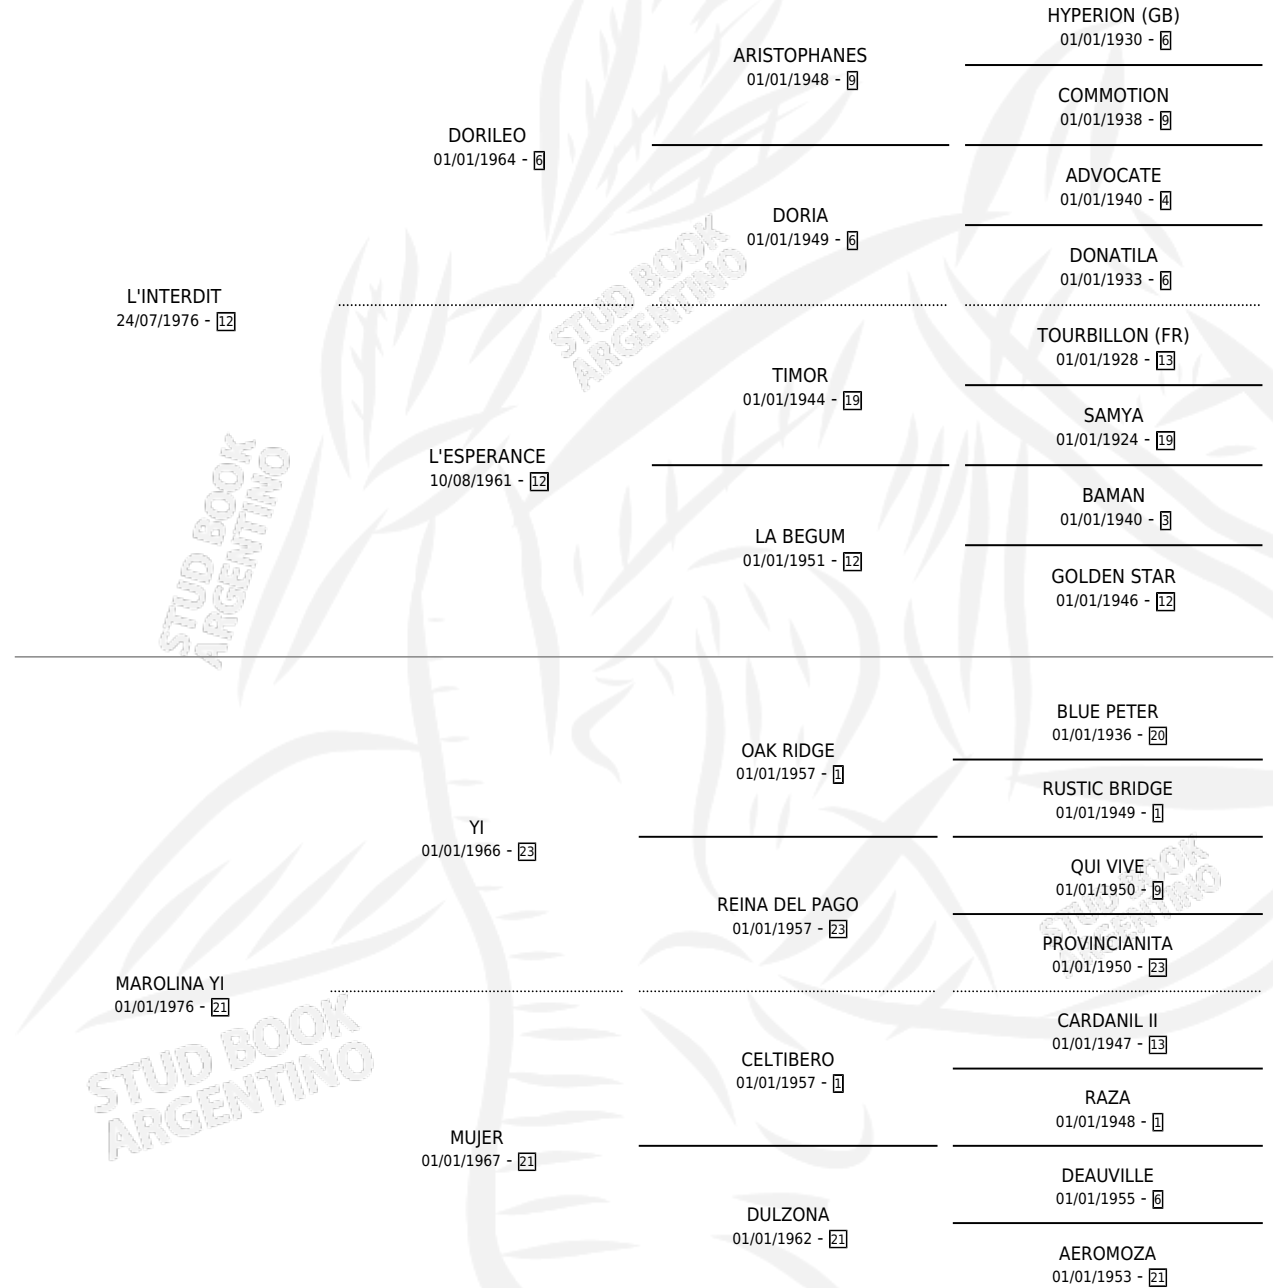

FLAVIO DARIO

por L'INTERDIT y MAROLINA YI por YI

Argentina · Macho · Zaino · SP · 21/10/1985
Familia 21-a · Volumen 32

ESTADO

TIPIFICACIÓN SANGUÍNEA	X
TIPIFICACIÓN POR ADN	X
PASAPORTE	X
IDENTIFICACIÓN POR MICROCHIP	X
REPRODUCTOR	X

Lugar de nacimiento: La Buena Tierra

Criador: Sin dato

PEDIGREE

FLAVIO DARIO

Datos oficiales del Stud Book Argentino

Documento generado el 07/05/2026

studbook.org.ar