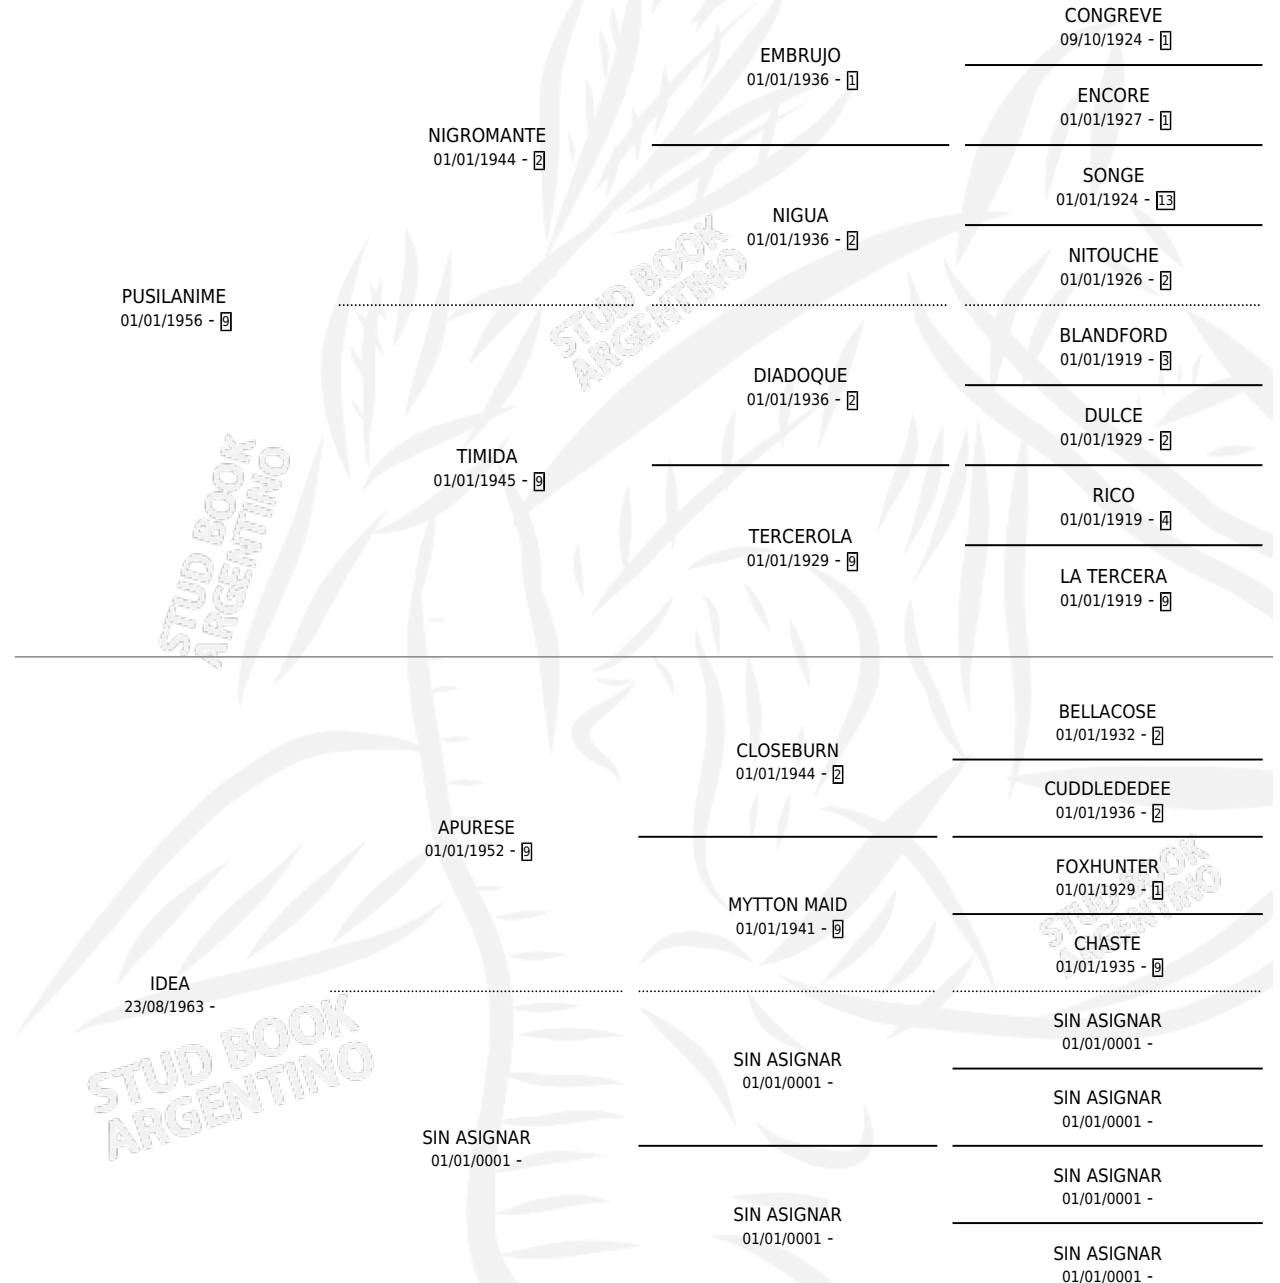

PEQUEÑO LOBO

por PUSILANIME y IDEA por APURESE

Argentina · Macho · Zaino · SP · 16/11/1968
Familia · Volumen 26

ESTADO

TIPIFICACIÓN SANGUÍNEA	X
TIPIFICACIÓN POR ADN	X
PASAPORTE	X
IDENTIFICACIÓN POR MICROCHIP	X
REPRODUCTOR	X

Lugar de nacimiento: Campo particular

Criador: Sin dato

PEDIGREE

PEQUEÑO LOBO

Datos oficiales del Stud Book Argentino

Documento generado el 15/05/2026

studbook.org.ar