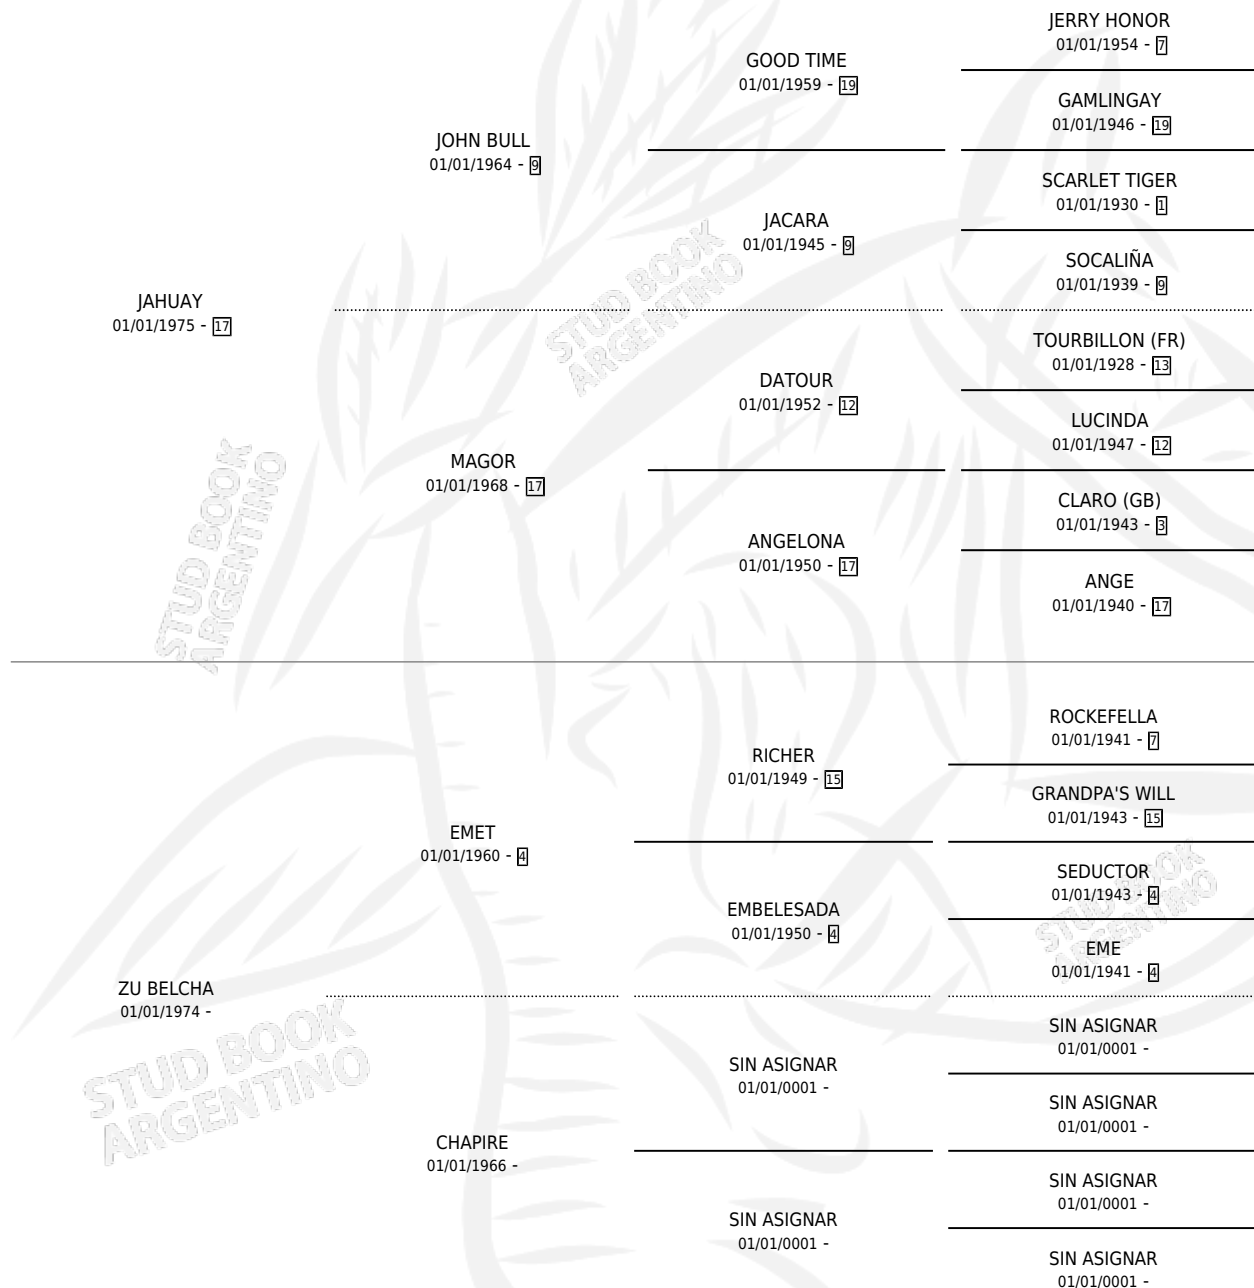

DON HERACLIO

por JAHUAY y ZU BELCHA por EMET

Argentina · Macho · Zaino · SP · 08/11/1985
Familia · Volumen 32

ESTADO

TIPIFICACIÓN SANGUÍNEA	X
TIPIFICACIÓN POR ADN	X
PASAPORTE	X
IDENTIFICACIÓN POR MICROCHIP	X
REPRODUCTOR	X

Lugar de nacimiento: Loo-mapu

Criador: Sin dato

PEDIGREE