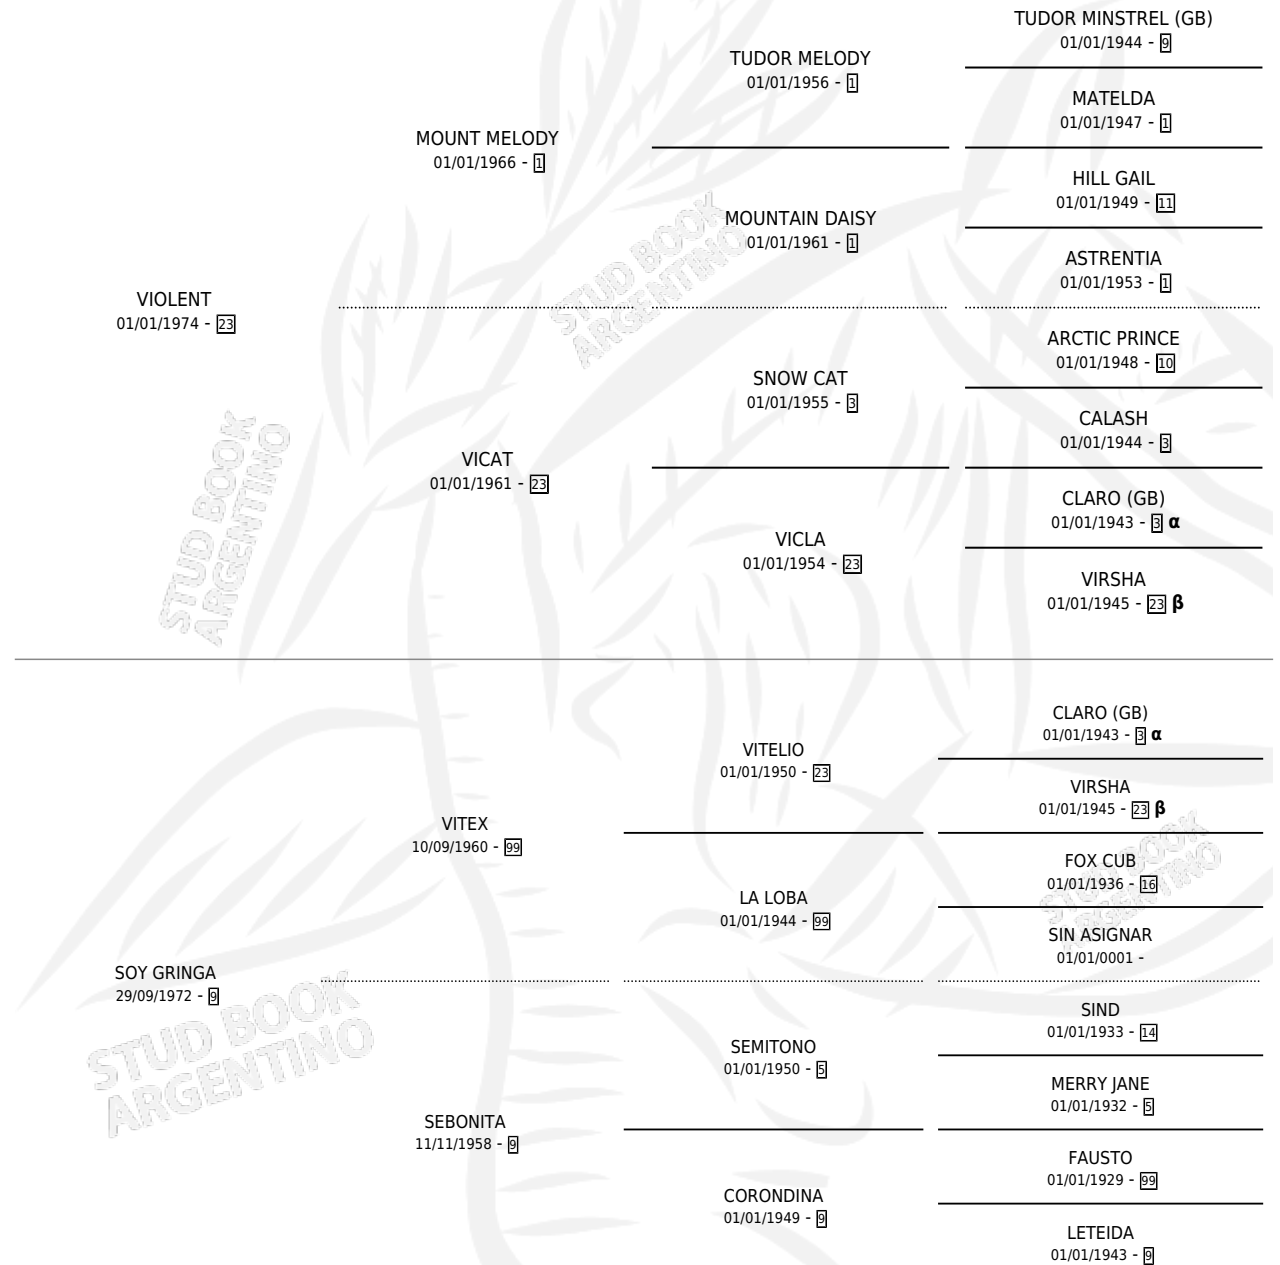

SOY GRINGO

por VIOLENT y SOY GRINGA por VITEX

Argentina · Macho · Zaino · SP · 06/11/1985
Familia 9 · Volumen 32

ESTADO

TIPIFICACIÓN SANGUÍNEA	X
TIPIFICACIÓN POR ADN	X
PASAPORTE	X
IDENTIFICACIÓN POR MICROCHIP	X
REPRODUCTOR	X

Lugar de nacimiento: El Arbol Solo

Criador: Sin dato

PEDIGREE

INBREEDING : α, β

CAMPAÑA

Solo carreras oficiales de Argentina

POR EDAD

EDAD	CC	1°	2°	3°	4°	5°	NP	CLC	CLG	CLCG1	CLGG1	IMPORTE	GANANCIA / CC
7 AÑOS	2	0	0	0	0	0	2	0	0	0	0	\$0	\$0
TOTALES	2	0	0	0	0	0	2	0	0	0	0	\$0	\$0
%		0.0%	0.0%	0.0%	0.0%	0.0%	100%	0.0%	0.0%	0.0%	0.0%		