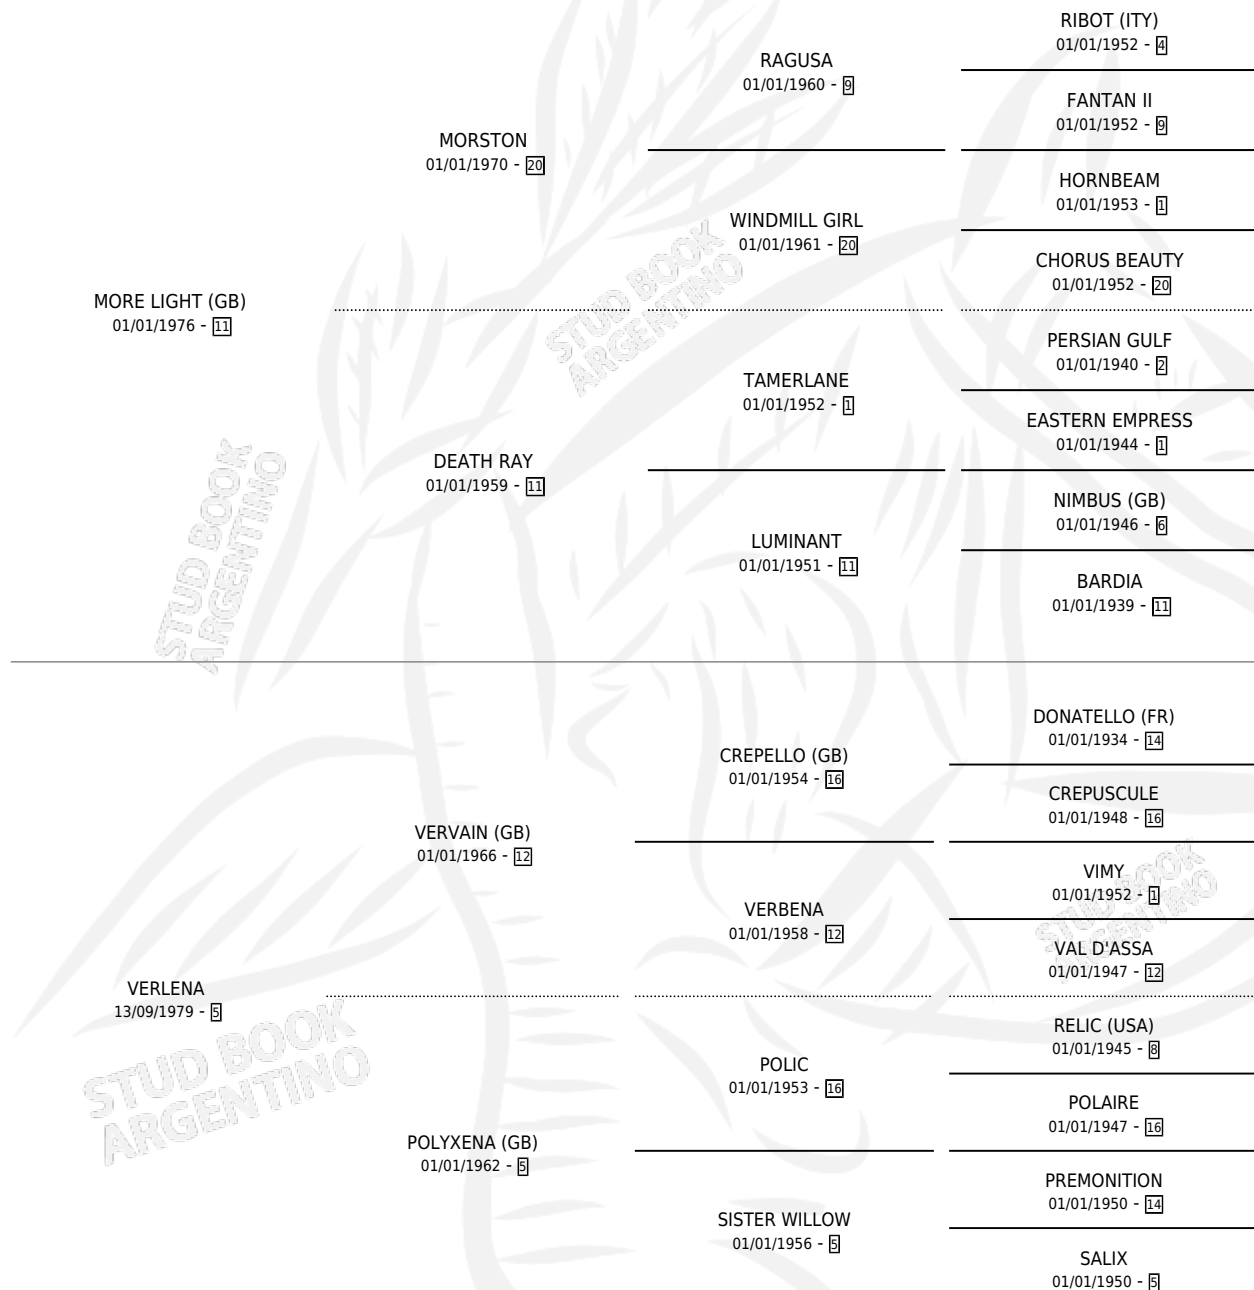

FREE LIGHT

por **MORE LIGHT (GB)** y **VERLENA** por **VERVAIN (GB)**

Argentina · Hembra · Zaino · SP · 26/10/1985
Familia 5-e · Volumen 32

ESTADO

TIPIFICACIÓN SANGUÍNEA	✓
TIPIFICACIÓN POR ADN	X
PASAPORTE	X
IDENTIFICACIÓN POR MICROCHIP	X
REPRODUCTOR	✓

Lugar de nacimiento: Santa Emilia
Criador: Sin dato

PEDIGREE

CAMPAÑA

Solo carreras oficiales de Argentina

POR EDAD

EDAD	CC	1°	2°	3°	4°	5°	NP	CLC	CLG	CLCG1	CLGG1	IMPORTE	GANANCIA / CC
3 AÑOS	6	1	1	0	0	0	4	6	1	0	0	\$0	\$0
TOTALES	6	1	1	0	0	0	4	6	1	0	0	\$0	\$0
%		16.7%	16.7%	0.0%	0.0%	0.0%	66.7%	100%	16.7%	0.0%	0.0%		