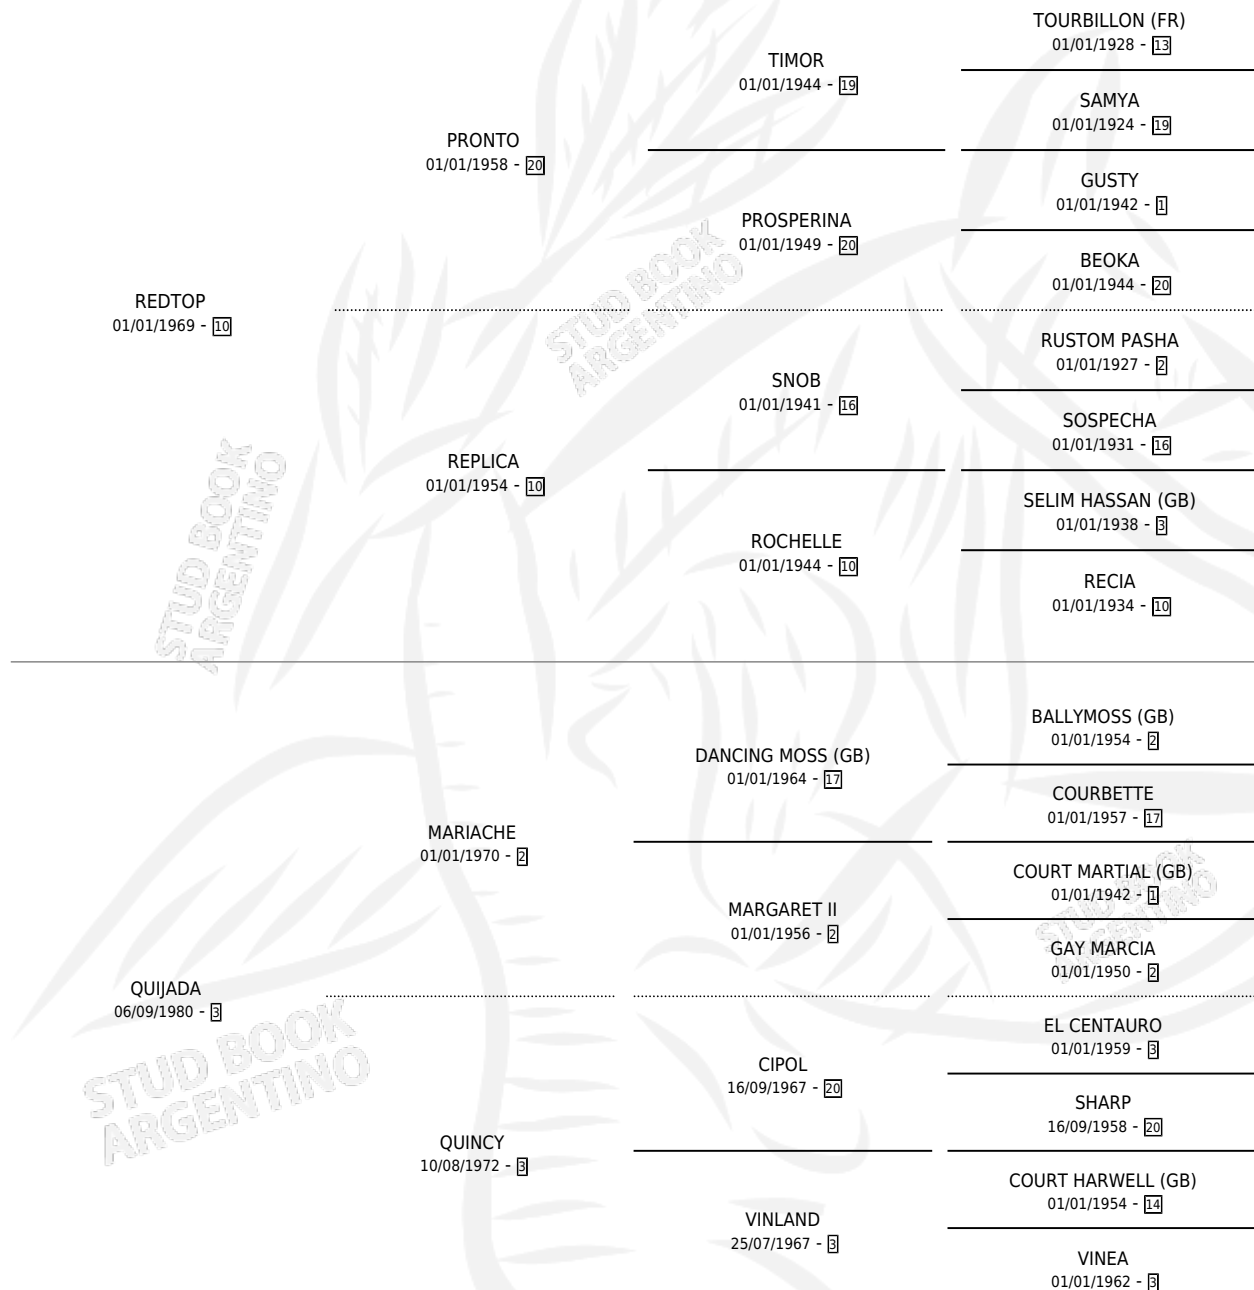

ROXY MUSIC

por REDTOP y QUIJADA por MARIACHE

Argentina · Hembra · Zaino · SP · 20/10/1985
Familia 3-I · Volumen 32

ESTADO

TIPIFICACIÓN SANGUÍNEA	X
TIPIFICACIÓN POR ADN	X
PASAPORTE	X
IDENTIFICACIÓN POR MICROCHIP	X
REPRODUCTOR	X

Lugar de nacimiento: Santa Emilia
Criador: Sin dato

PEDIGREE

CAMPAÑA

Solo carreras oficiales de Argentina

POR EDAD

EDAD	CC	1°	2°	3°	4°	5°	NP	CLC	CLG	CLCG1	CLGG1	IMPORTE	GANANCIA / CC
4 AÑOS	3	1	0	0	1	0	1	0	0	0	0	\$0	\$0
TOTALES	3	1	0	0	1	0	1	0	0	0	0	\$0	\$0
%		33.3%	0.0%	0.0%	33.3%	0.0%	33.3%	0.0%	0.0%	0.0%	0.0%		