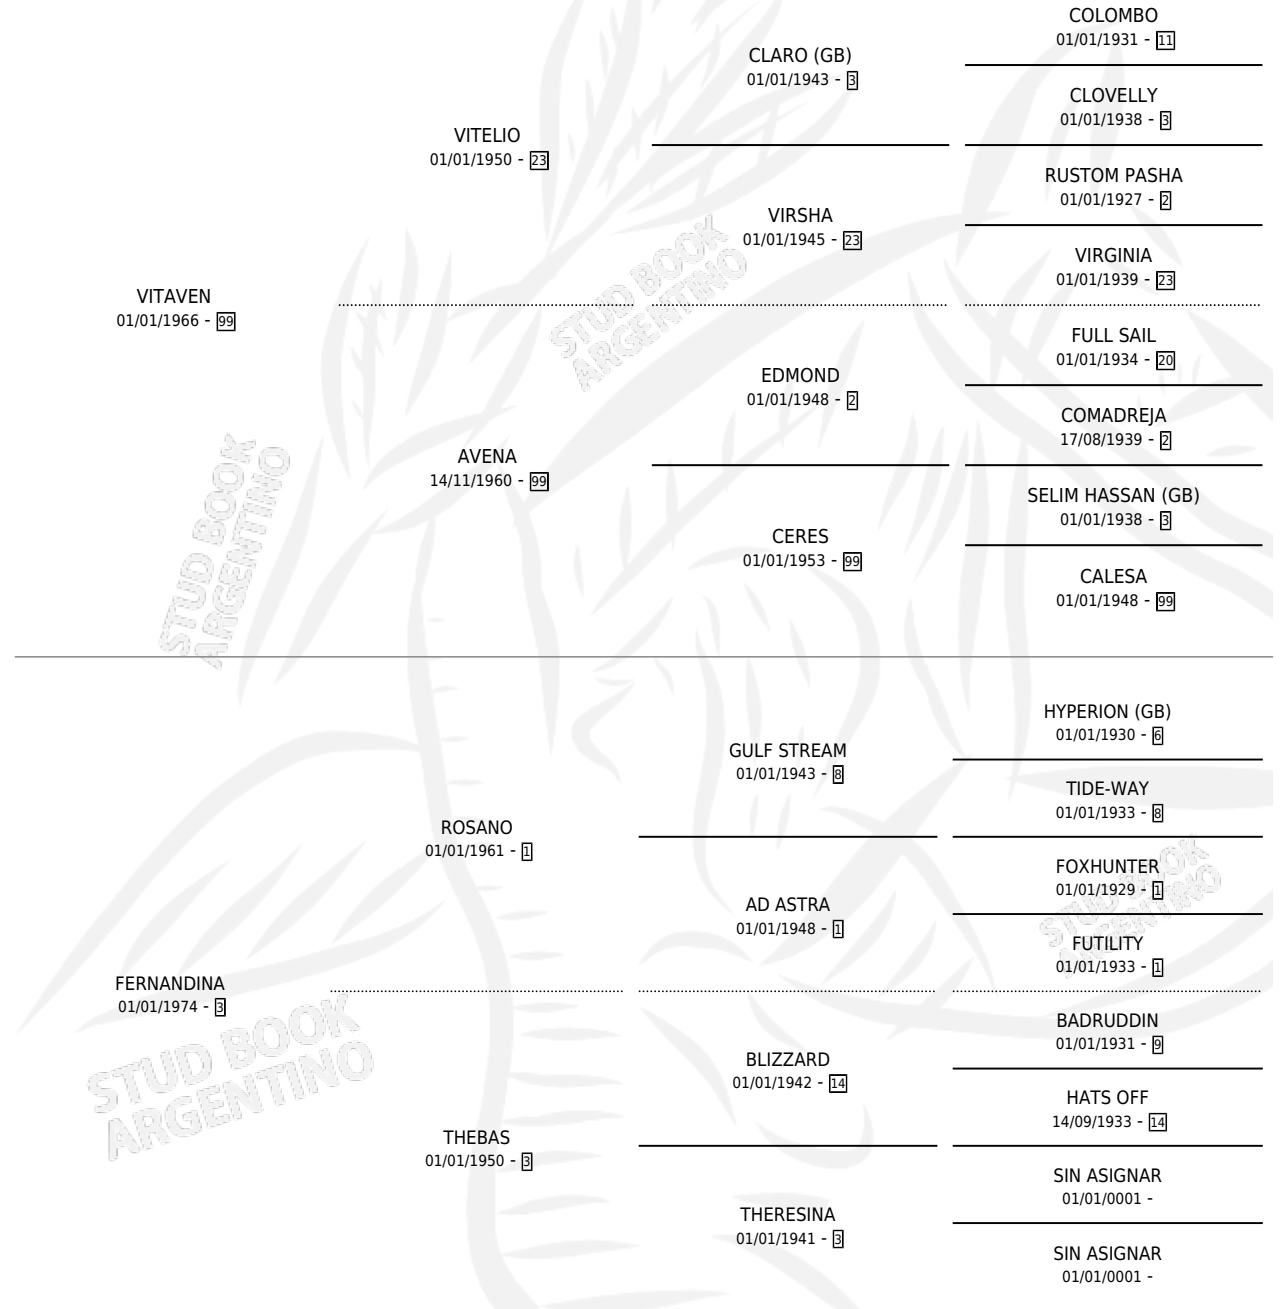

EL PIRUCHO

por VITAVEN y FERNANDINA por ROSANO

Argentina · Macho · Zaino · SP · 13/10/1985
Familia 3 · Volumen 32

ESTADO

TIPIFICACIÓN SANGUÍNEA	X
TIPIFICACIÓN POR ADN	X
PASAPORTE	X
IDENTIFICACIÓN POR MICROCHIP	X
REPRODUCTOR	X

Lugar de nacimiento: La Carolina
Criador: Maffia Mario Hector

PEDIGREE

EL PIRUCHO

Datos oficiales del Stud Book Argentino

Documento generado el 14/05/2026

studbook.org.ar